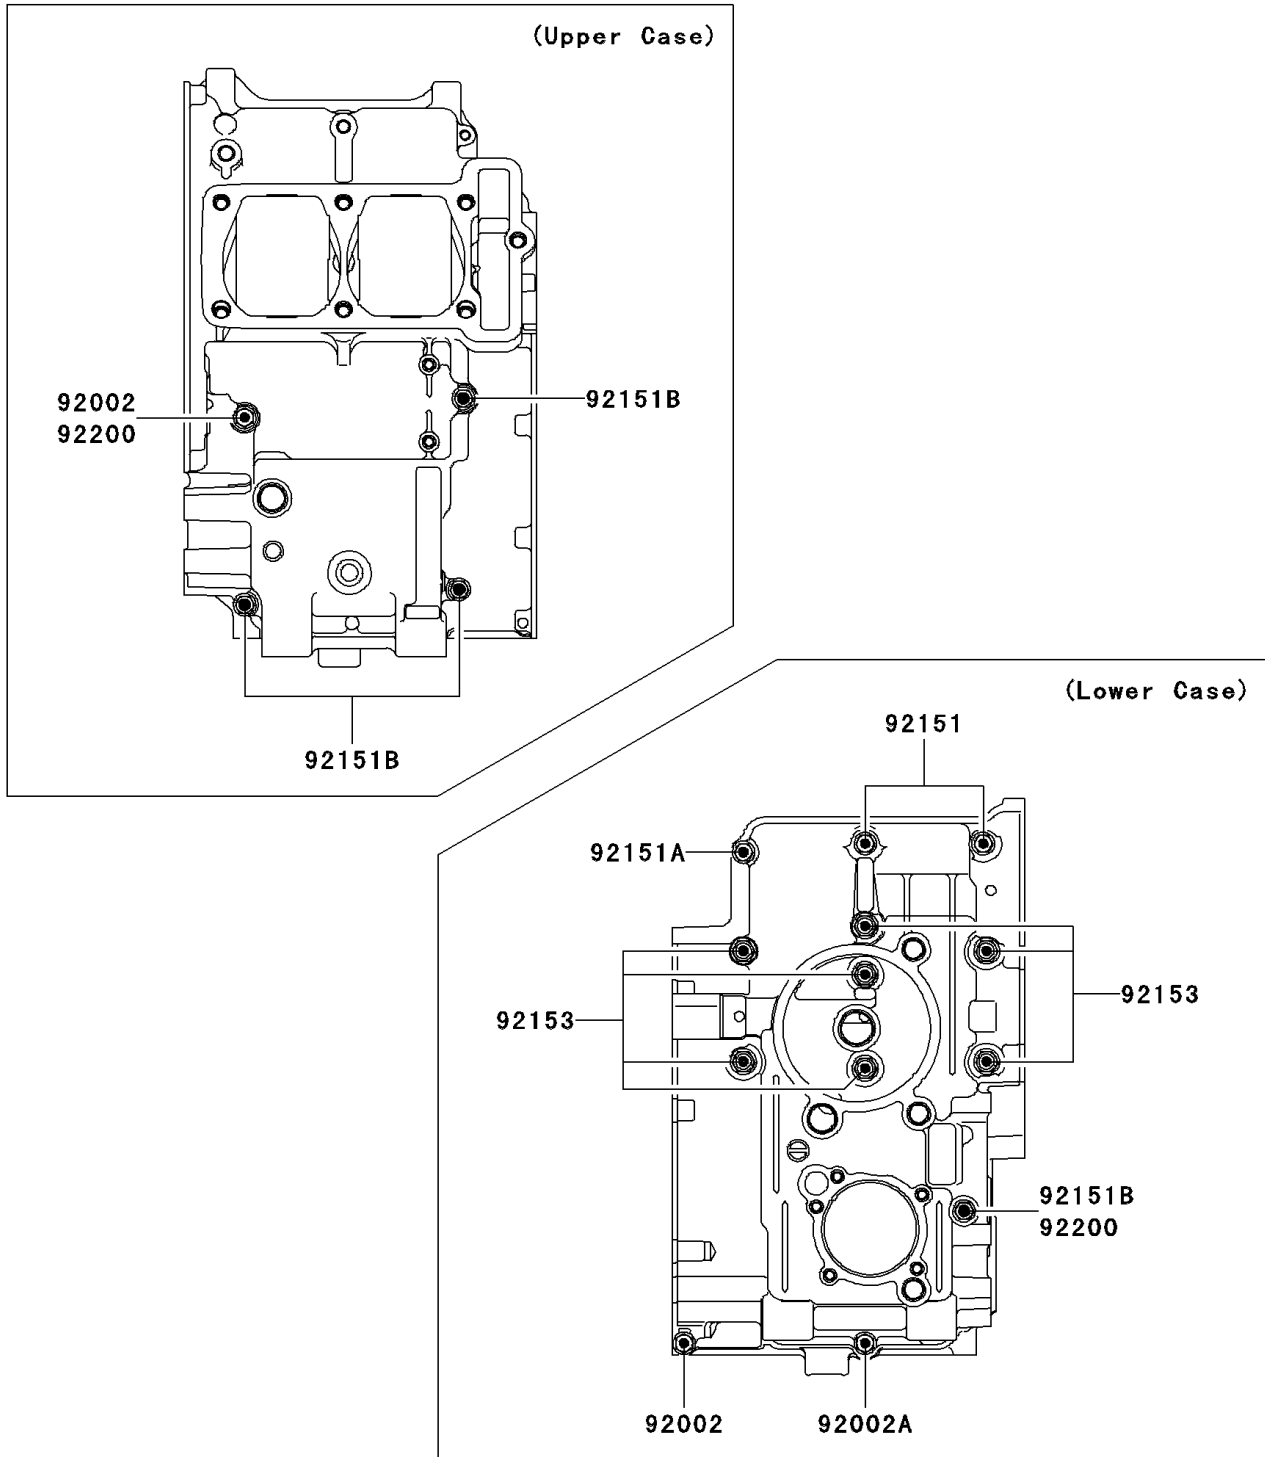

2008 Ninja[®] 250R PARTS DIAGRAM

Crankcase Bolt Pattern

E1412

2008 Ninja® 250R PARTS LIST

Crankcase Bolt Pattern

ITEM NAME	PART NUMBER	QUANTITY
BOLT,FLANGED,6X60 (Ref # 92002)	92002-1584	2
BOLT,6X135 (Ref # 92002A)	92002-1687	1
BOLT,8X73 (Ref # 92151)	92151-1462	2
BOLT,6X38 (Ref # 92151A)	92151-1904	1
BOLT,6X85 (Ref # 92151B)	92151-1953	4
BOLT,FLANGED,8X90 (Ref # 92153)	92153-1632	7
WASHER,6.3X13.5X1.0 (Ref # 92200)	92200-0171	2