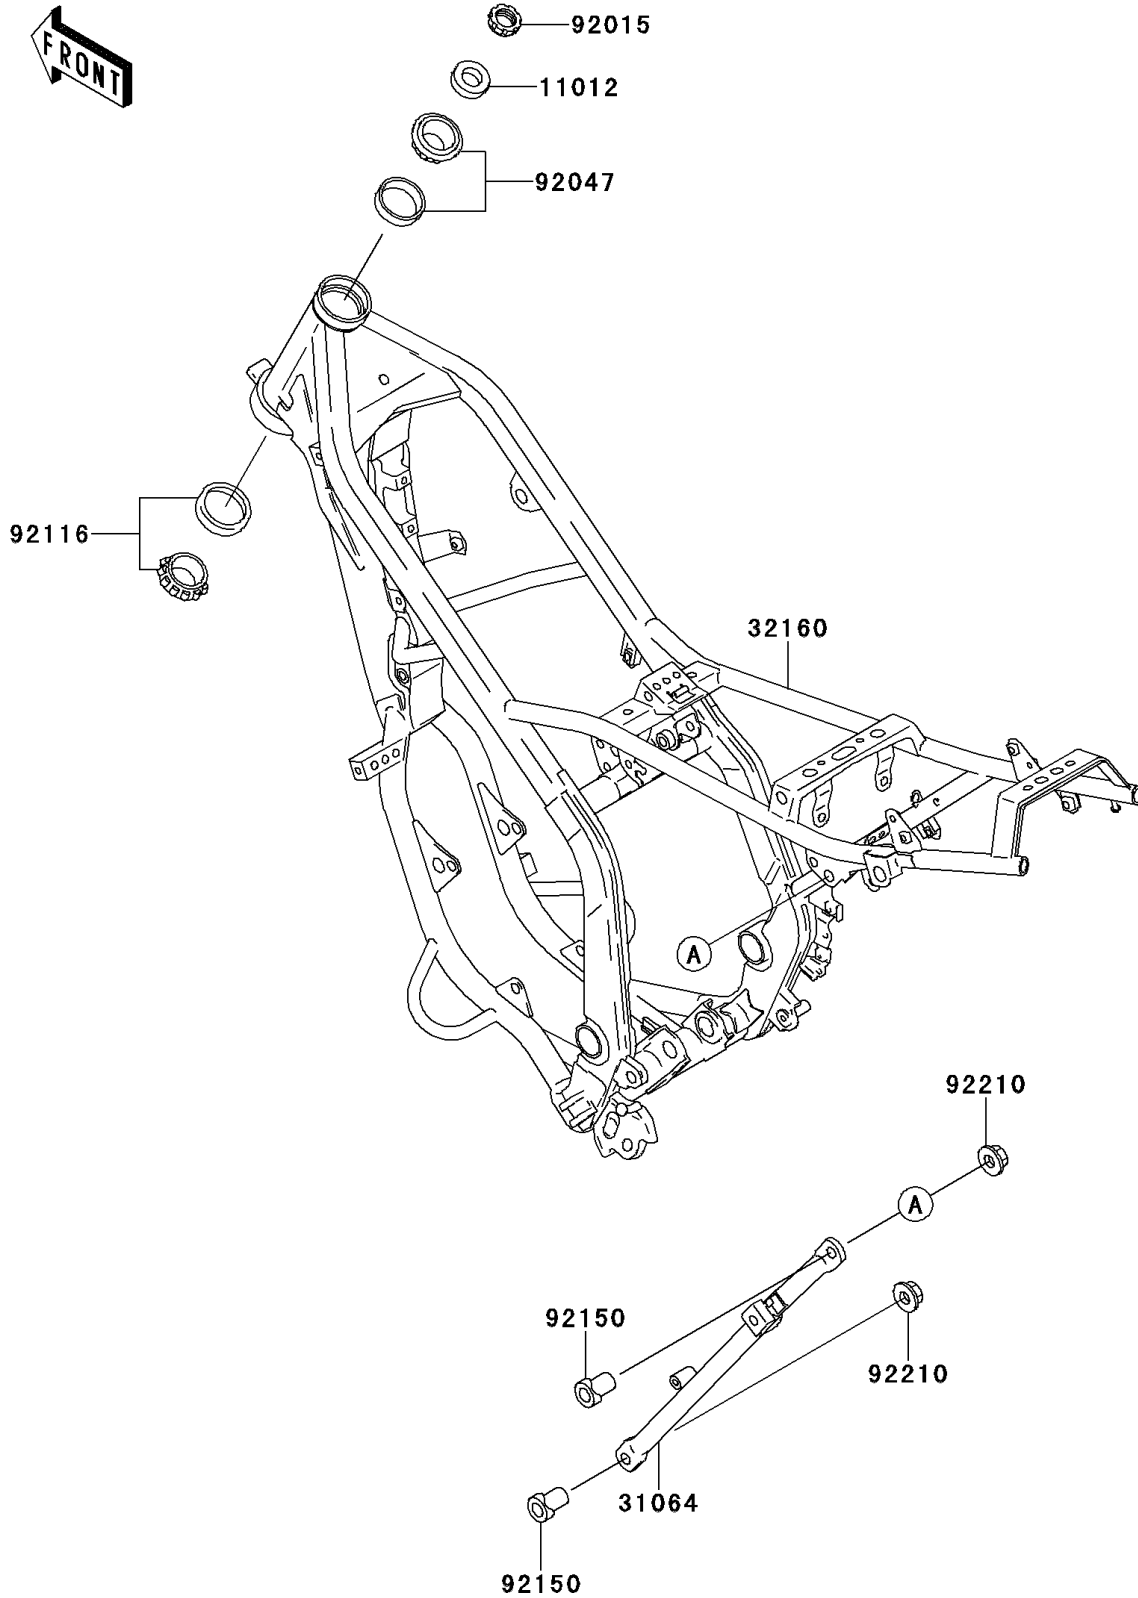

# 1997 KDX220R PARTS DIAGRAM

Frame

F2120

# 1997 KDX220R PARTS LIST

## Frame

ITEM NAME	PART NUMBER	QUANTITY
CAP,STEERING STEM (Ref # 11012)	11012-1762	1
PIPE-COMP,SUB FRAME,L.GREEN (Ref # 31064)	31064-1163-CC	1
FRAME-COMP,L.GREEN (Ref # 32160)	32160-1350-CC	1
NUT,25MM,T=12 (Ref # 92015)	92015-1546	1
RACE,ROLLER,32005JR RS (Ref # 92047)	92047-017	1
BEARING-ROLLER,HI-CAP32006JRRS (Ref # 92116)	92116-1069	1
BOLT,SOCKET,10X23 (Ref # 92150)	92150-1221	2
NUT,LOCK,FLANGED,10MM (Ref # 92210)	92210-1080	2