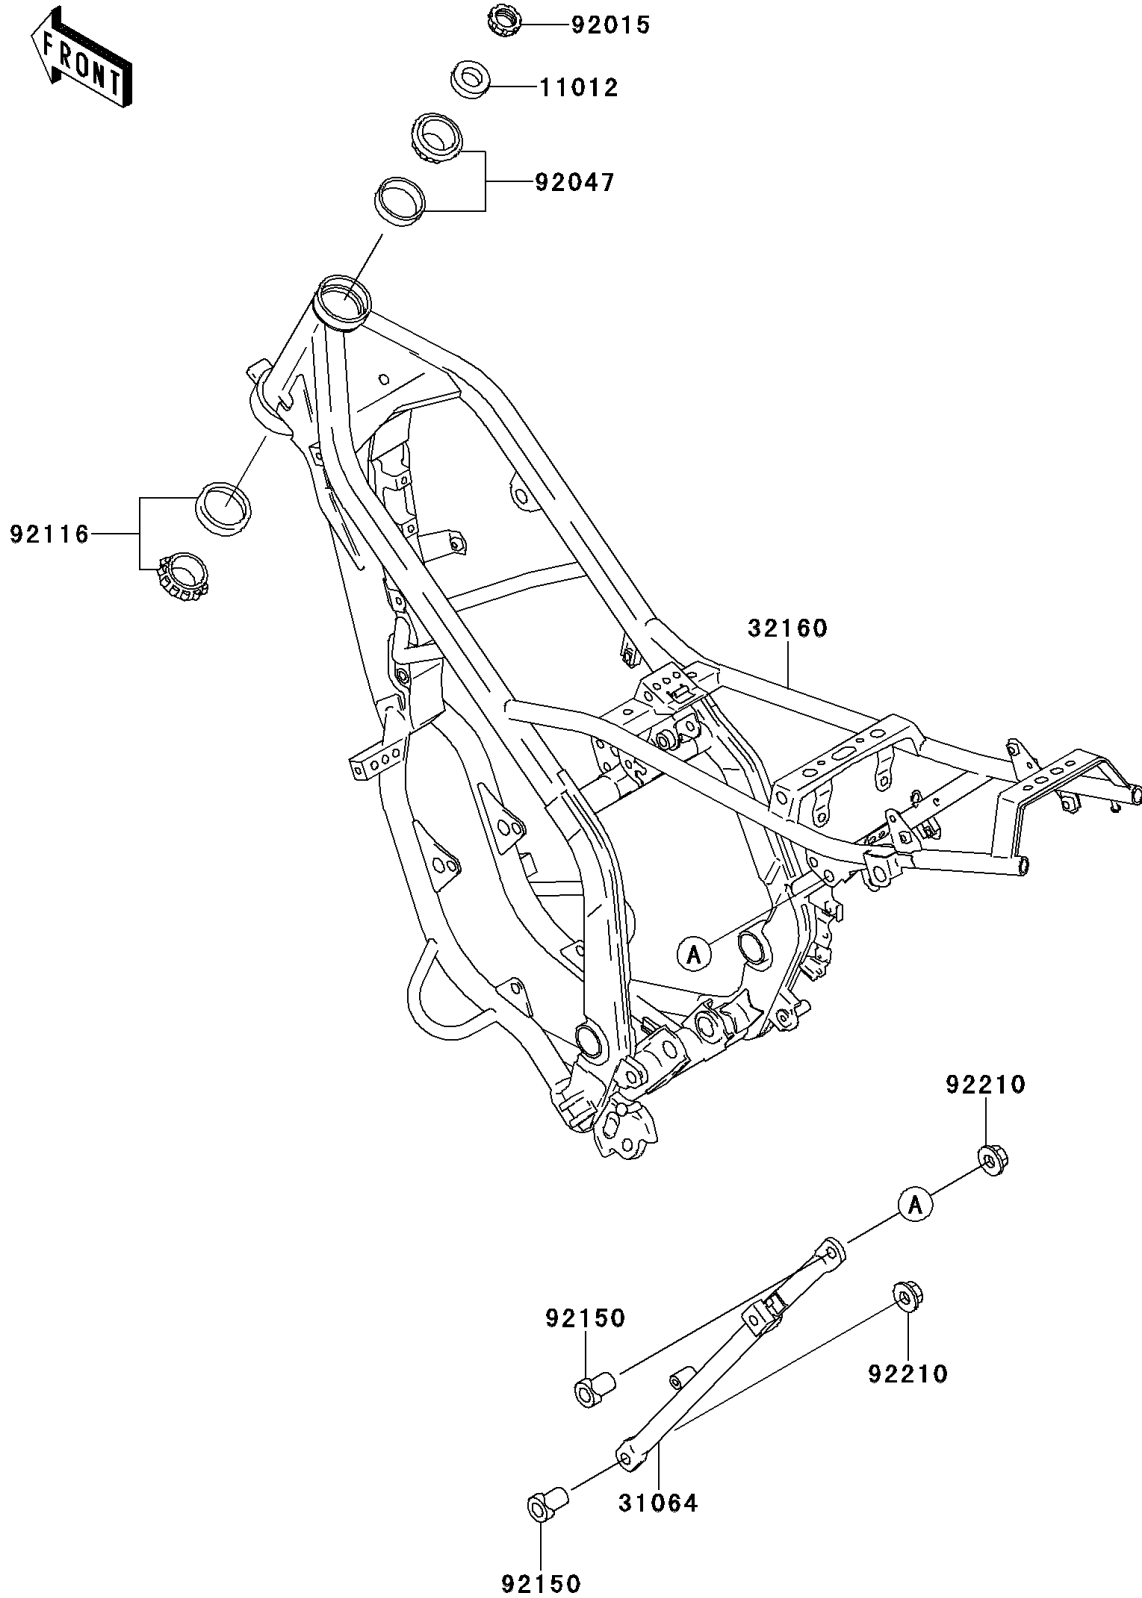

1997 KDX220R PARTS DIAGRAM

Frame

F2120

1997 KDX220R PARTS LIST

Frame

ITEM NAME	PART NUMBER	QUANTITY
CAP,STEERING STEM (Ref # 11012)	11012-1762	1
PIPE-COMP,SUB FRAME,L.GREEN (Ref # 31064)	31064-1163-CC	1
FRAME-COMP,L.GREEN (Ref # 32160)	32160-1350-CC	1
NUT,25MM,T=12 (Ref # 92015)	92015-1546	1
RACE,ROLLER,32005JR RS (Ref # 92047)	92047-017	1
BEARING-ROLLER,HI-CAP32006JRRS (Ref # 92116)	92116-1069	1
BOLT,SOCKET,10X23 (Ref # 92150)	92150-1221	2
NUT,LOCK,FLANGED,10MM (Ref # 92210)	92210-1080	2