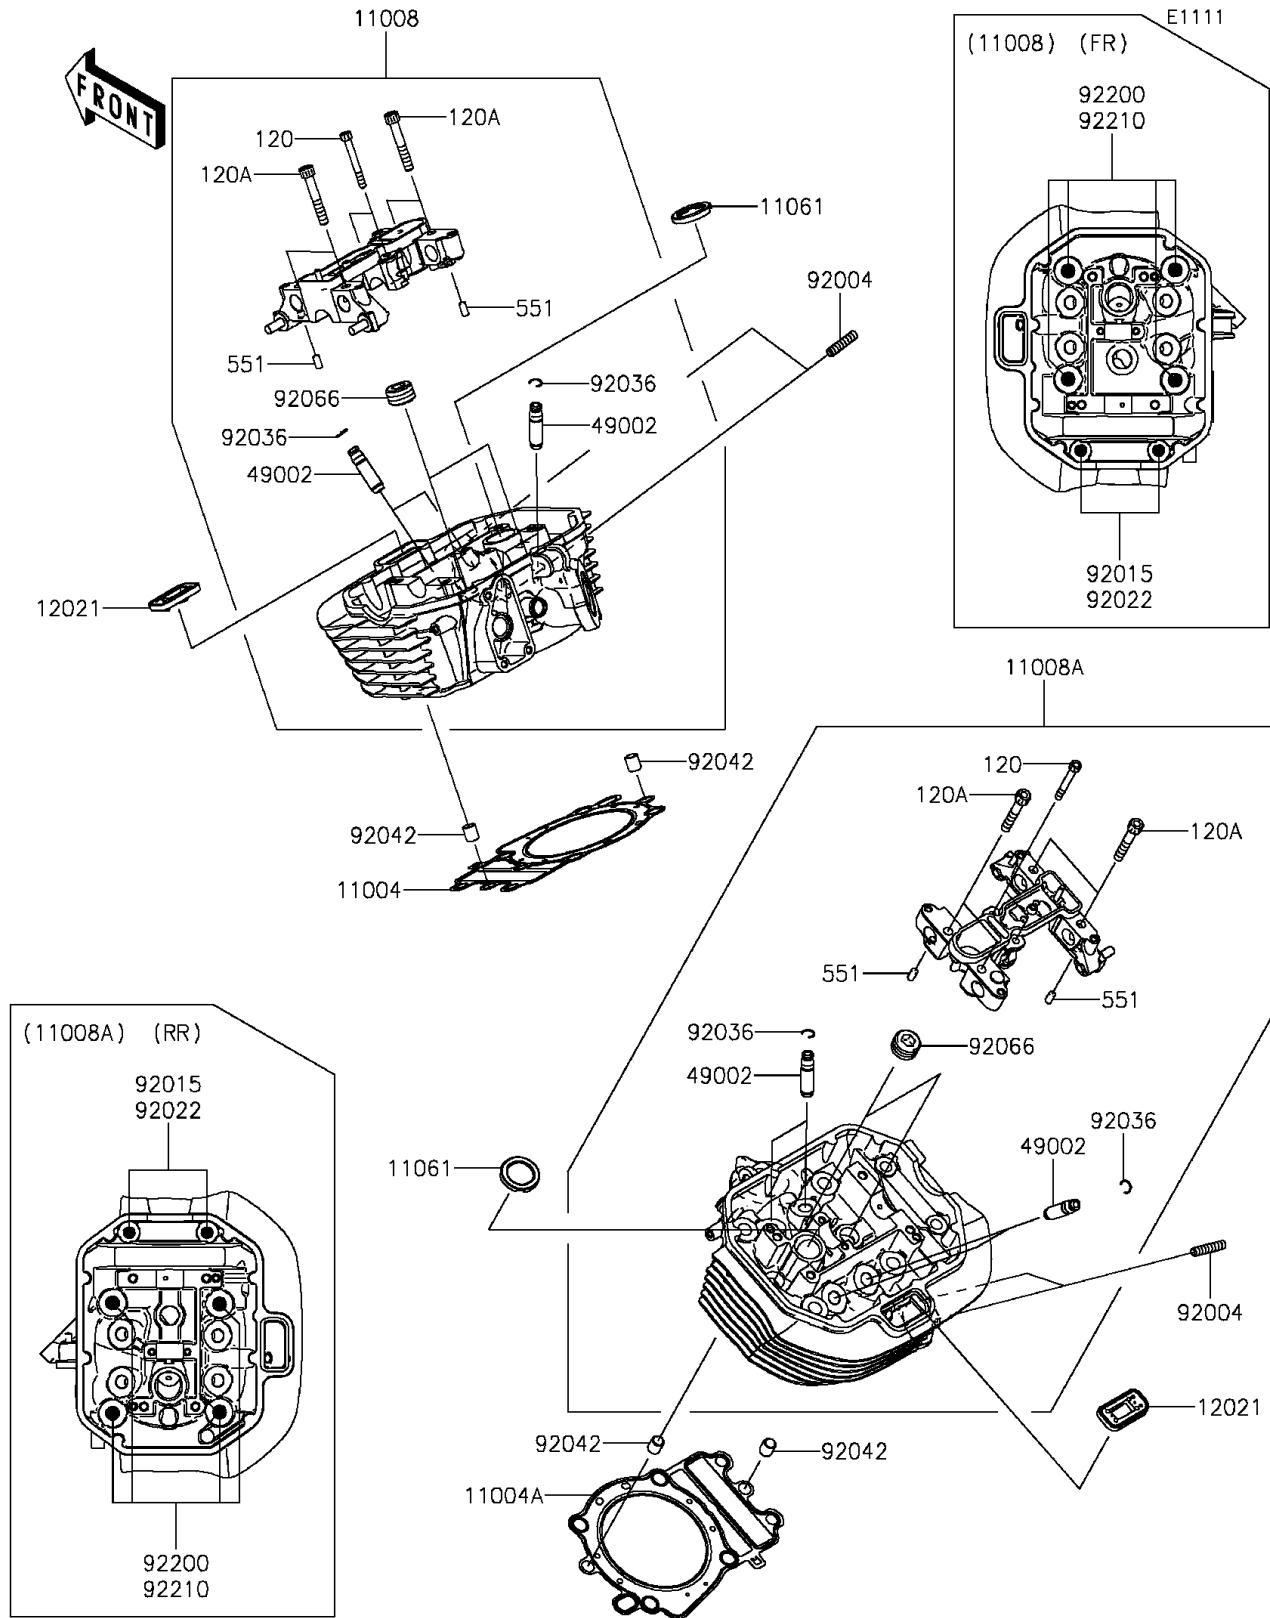

2015 VULCAN® 1700 VAQUERO® ABS PARTS DIAGRAM

Cylinder Head

2015 VULCAN® 1700 VAQUERO® ABS PARTS LIST

Cylinder Head

ITEM NAME	PART NUMBER	QUANTITY
-----------	-------------	----------