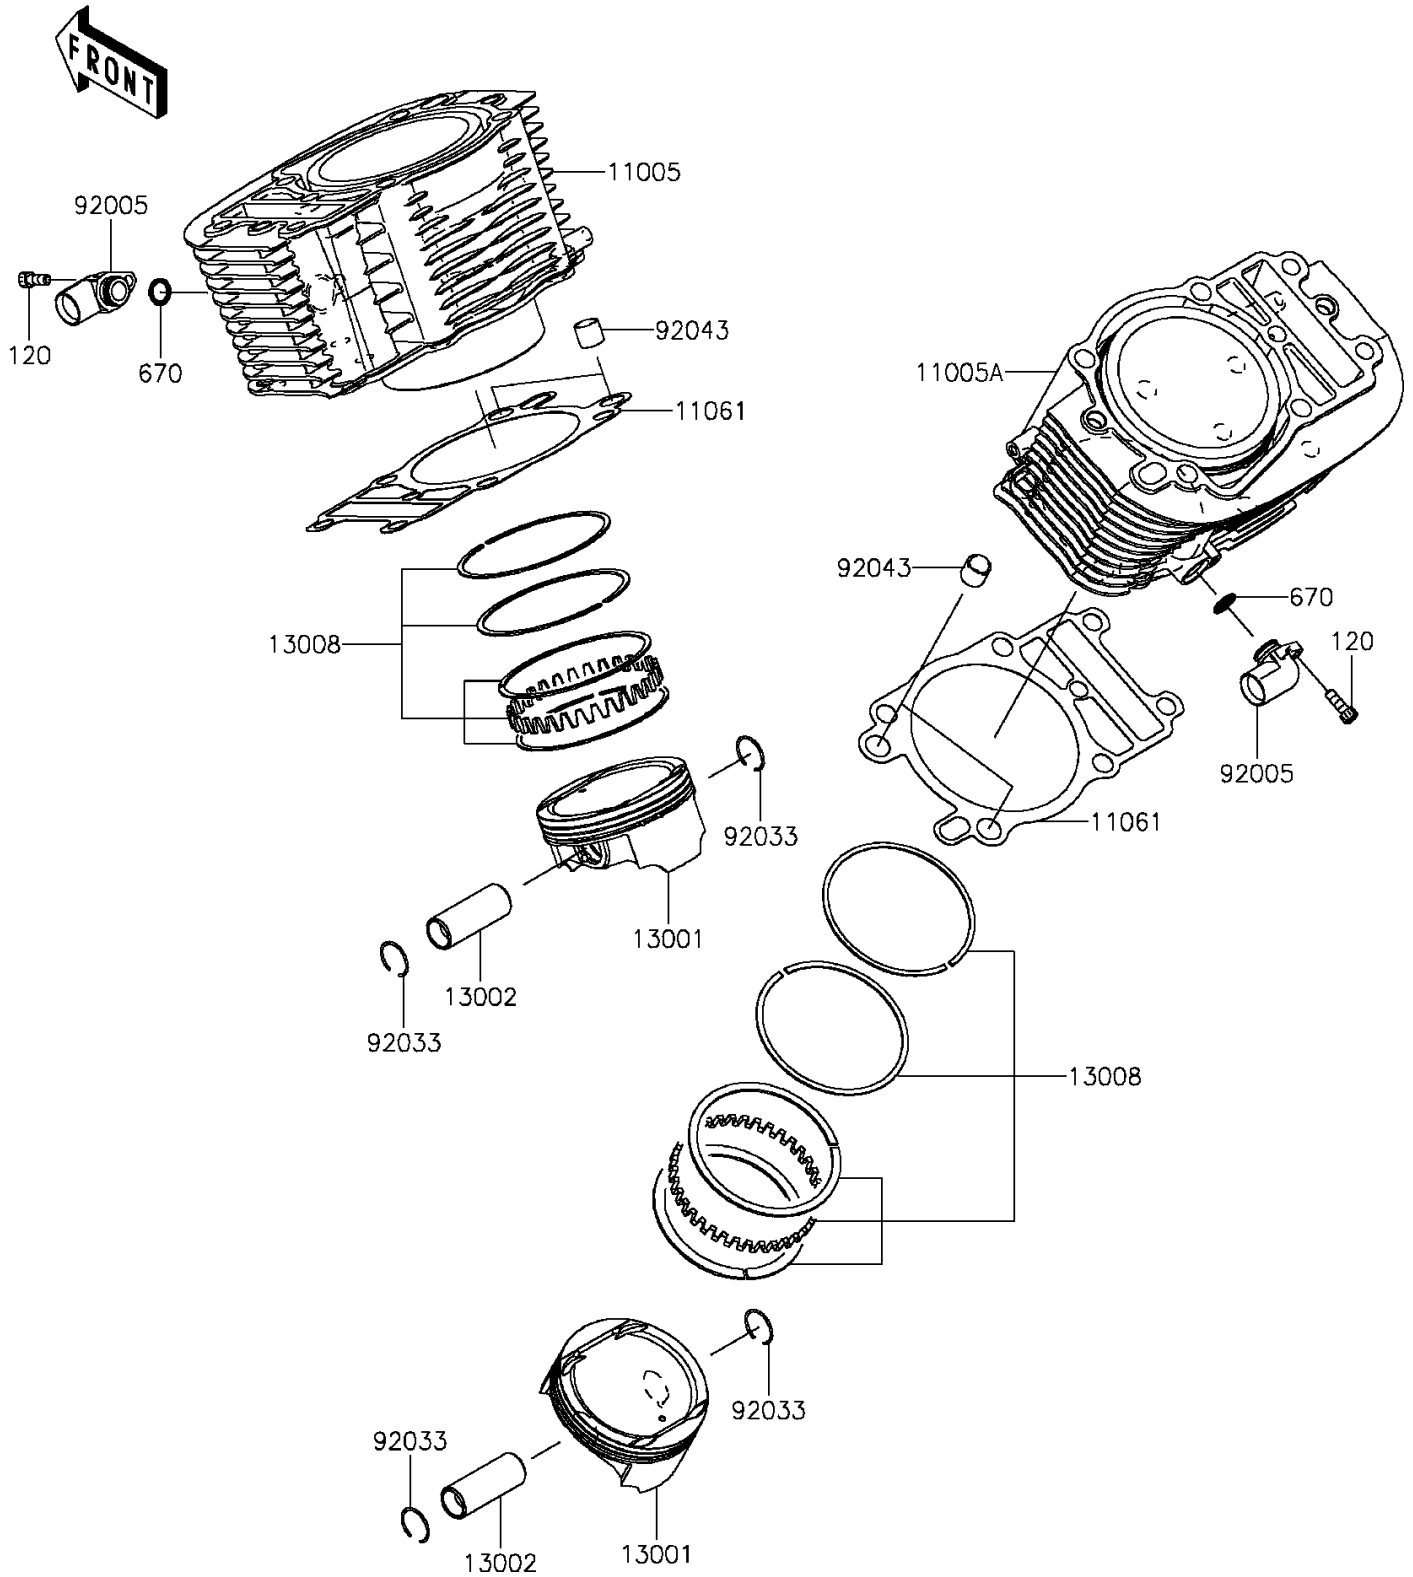

2015 VULCAN® 1700 VAQUERO® ABS PARTS DIAGRAM

Cylinder/Piston(s)

E1120

2015 VULCAN® 1700 VAQUERO® ABS PARTS LIST

Cylinder/Piston(s)

ITEM NAME	PART NUMBER	QUANTITY
-----------	-------------	----------