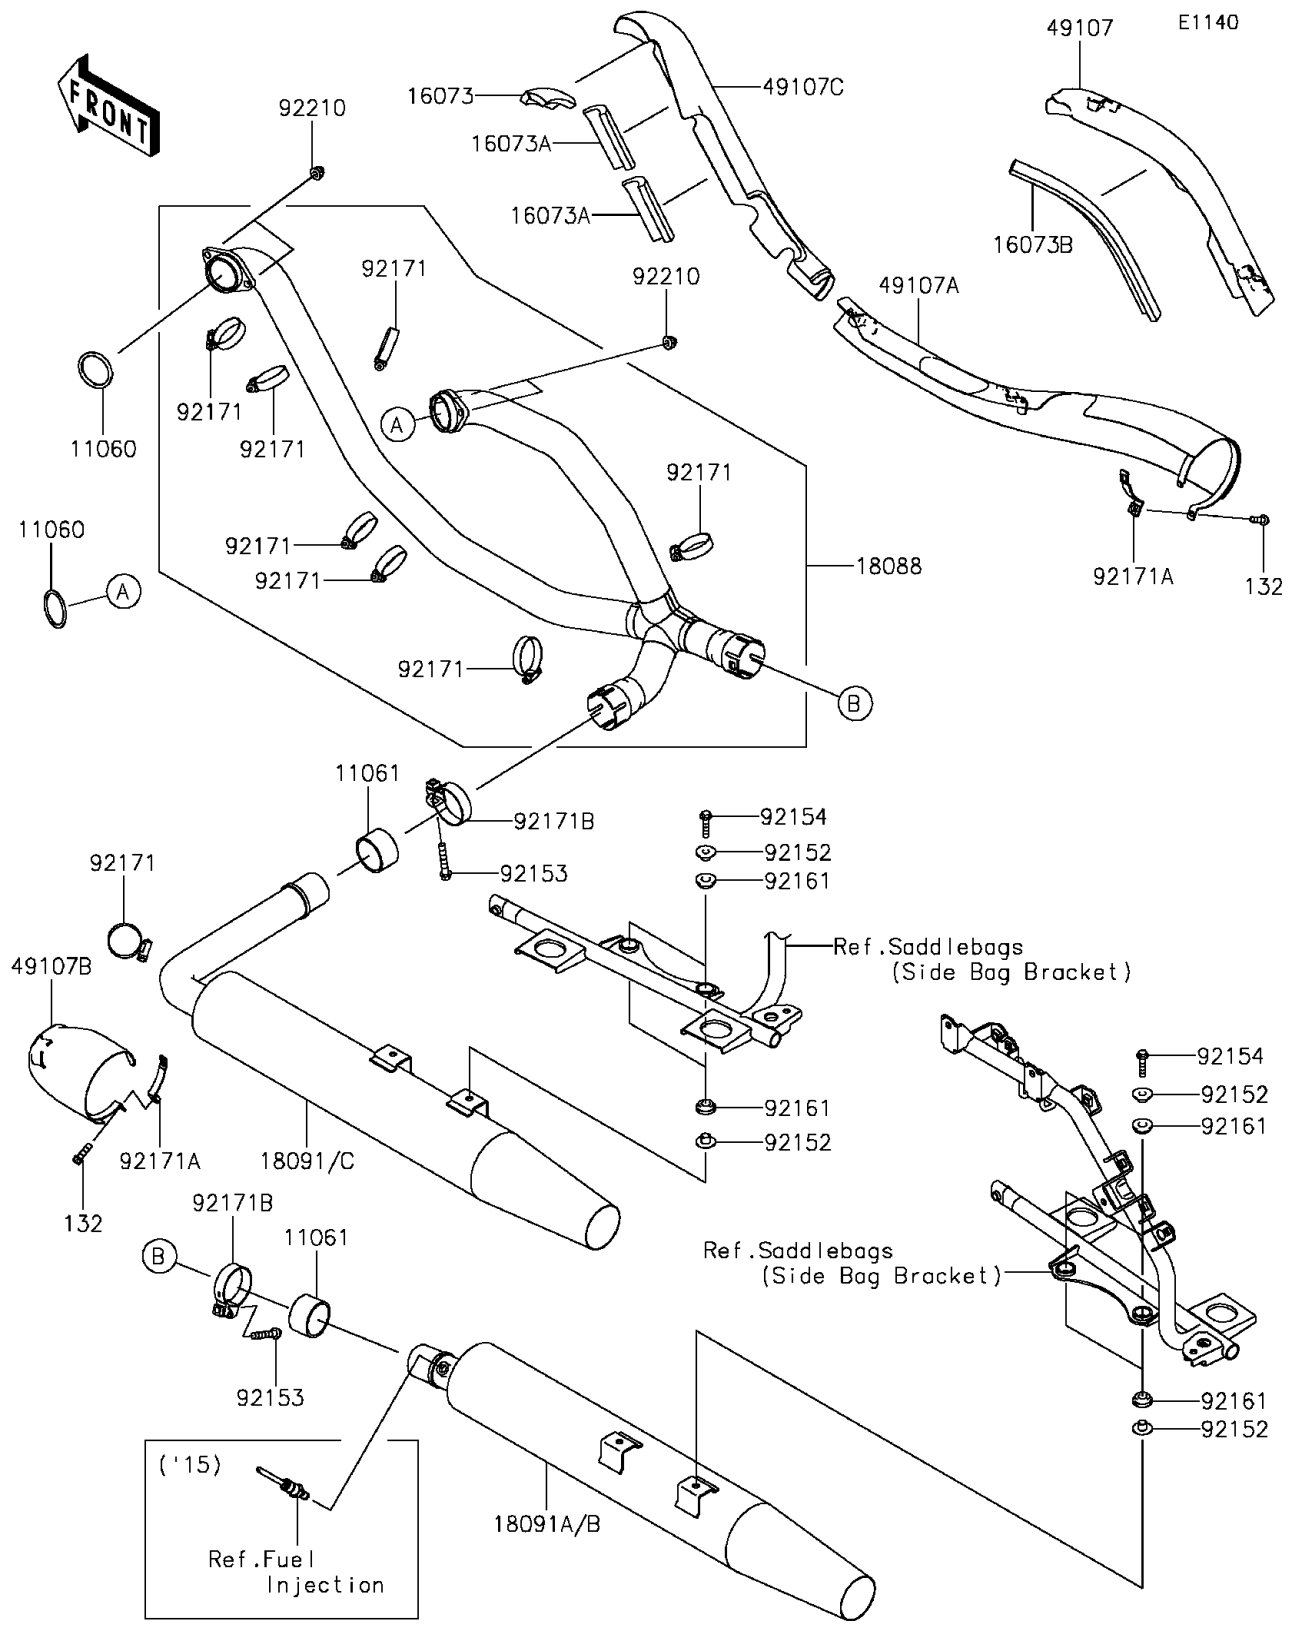

# 2015 VULCAN® 1700 VAQUERO® ABS PARTS DIAGRAM

Muffler(s)

# 2015 VULCAN® 1700 VAQUERO® ABS PARTS LIST

Muffler(s)

ITEM NAME	PART NUMBER	QUANTITY
-----------	-------------	----------