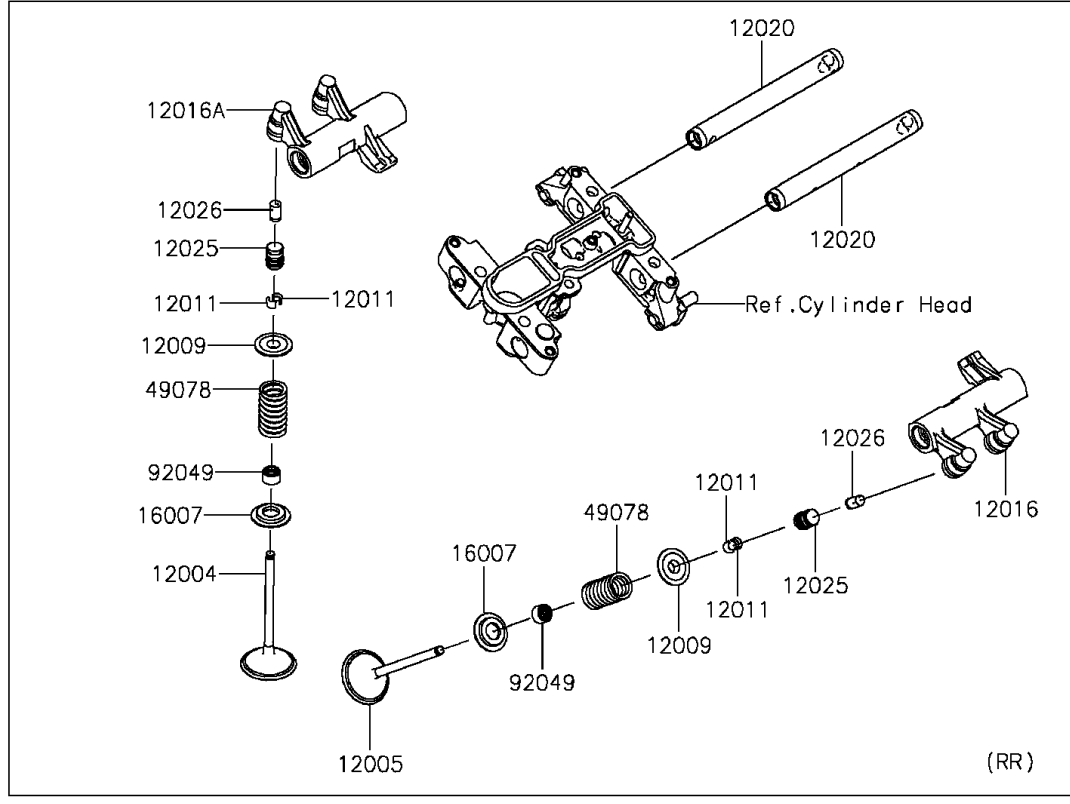

# 2014 VULCAN® 1700 VAQUERO® ABS PARTS DIAGRAM

Valve(s)

E1210

## 2014 VULCAN® 1700 VAQUERO® ABS PARTS LIST

Valve(s)

ITEM NAME	PART NUMBER	QUANTITY
VALVE-INTAKE (Ref # 12004)	12004-0001	4
VALVE-EXHAUST (Ref # 12005)	12005-0001	4
RETAINER-VALVE SPRING (Ref # 12009)	12009-0002	8
COLLET (Ref # 12011)	12011-0001	16
ARM-ROCKER (Ref # 12016)	12016-0027	2
ARM-ROCKER (Ref # 12016A)	12016-0028	2
SHAFT-ROCKER (Ref # 12020)	12020-0008	4
ADJUSTER-LASH (Ref # 12025)	12025-1053	8
CHAMBER,OIL (Ref # 12026)	12026-1001	8
SEAT-SPRING (Ref # 16007)	16007-0001	8
SPRING-ENGINE VALVE (Ref # 49078)	49078-0001	8
SEAL-OIL,RVC2 6 10.5 9.4 (Ref # 92049)	92049-0009	8