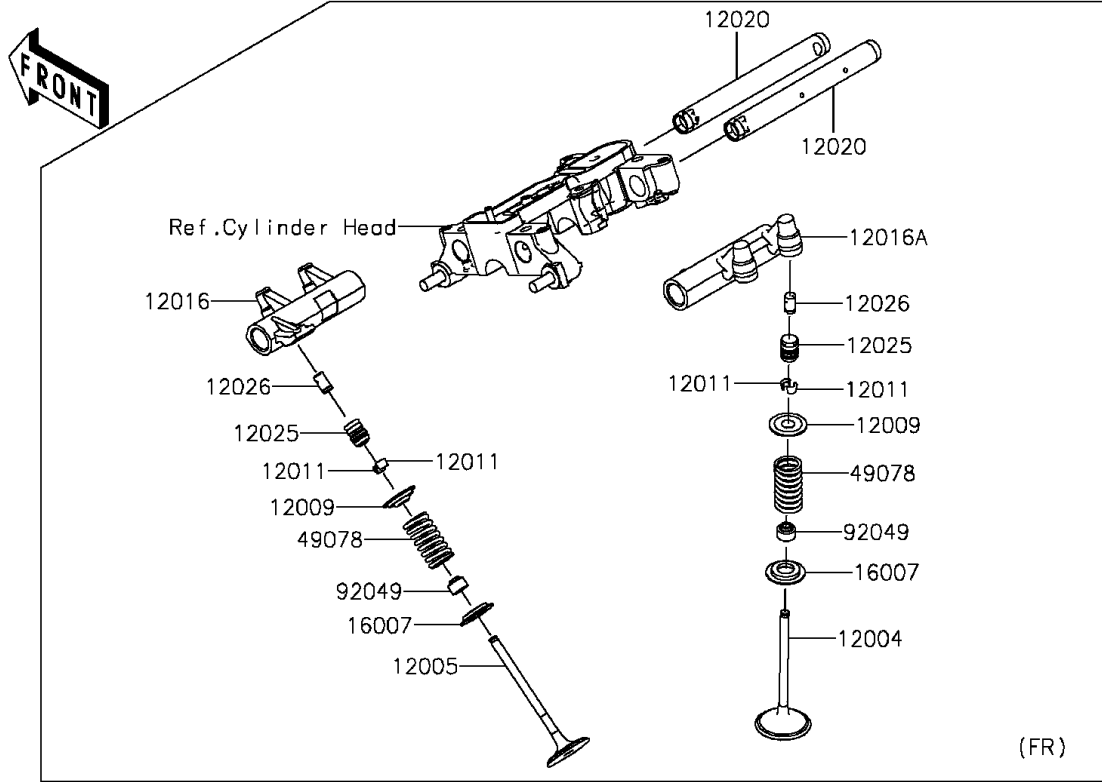

# 2014 VULCAN® 1700 VAQUERO® ABS PARTS DIAGRAM

Valve(s)

E1210

## 2014 VULCAN® 1700 VAQUERO® ABS PARTS LIST

Valve(s)

ITEM NAME	PART NUMBER	QUANTITY
VALVE-INTAKE (Ref # 12004)	12004-0001	4
VALVE-EXHAUST (Ref # 12005)	12005-0001	4
RETAINER-VALVE SPRING (Ref # 12009)	12009-0002	8
COLLET (Ref # 12011)	12011-0001	16
ARM-ROCKER (Ref # 12016)	12016-0027	2
ARM-ROCKER (Ref # 12016A)	12016-0028	2
SHAFT-ROCKER (Ref # 12020)	12020-0008	4
ADJUSTER-LASH (Ref # 12025)	12025-1053	8
CHAMBER,OIL (Ref # 12026)	12026-1001	8
SEAT-SPRING (Ref # 16007)	16007-0001	8
SPRING-ENGINE VALVE (Ref # 49078)	49078-0001	8
SEAL-OIL,RVC2 6 10.5 9.4 (Ref # 92049)	92049-0009	8