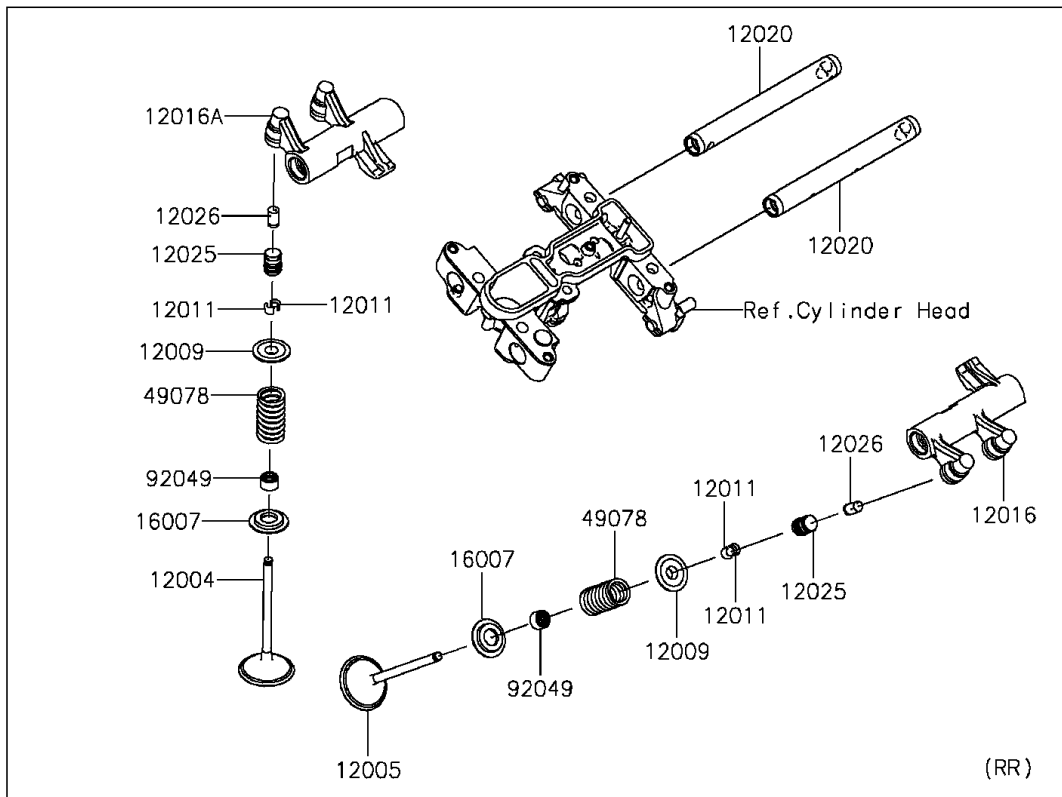

2015 VULCAN® 1700 VAQUERO® ABS PARTS DIAGRAM

Valve(s)

E1210

2015 VULCAN® 1700 VAQUERO® ABS PARTS LIST

Valve(s)

ITEM NAME	PART NUMBER	QUANTITY
-----------	-------------	----------