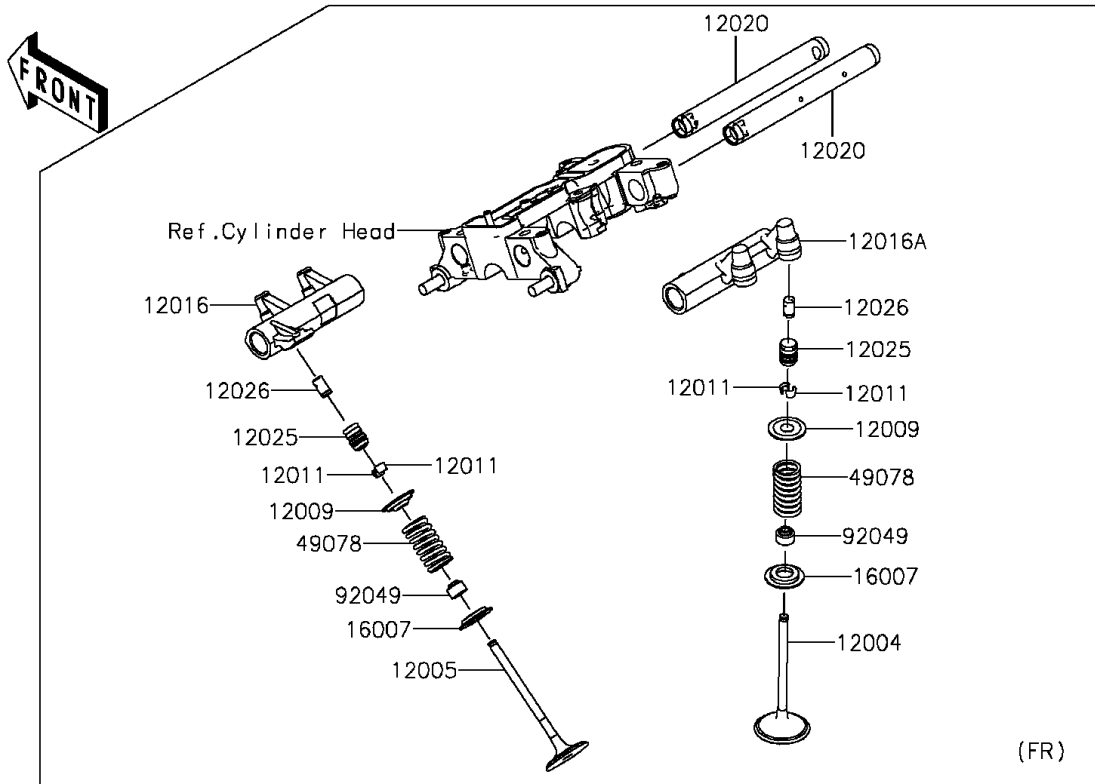

2015 VULCAN® 1700 VAQUERO® ABS PARTS DIAGRAM

Valve(s)

E1210

2015 VULCAN® 1700 VAQUERO® ABS PARTS LIST

Valve(s)

ITEM NAME	PART NUMBER	QUANTITY
-----------	-------------	----------