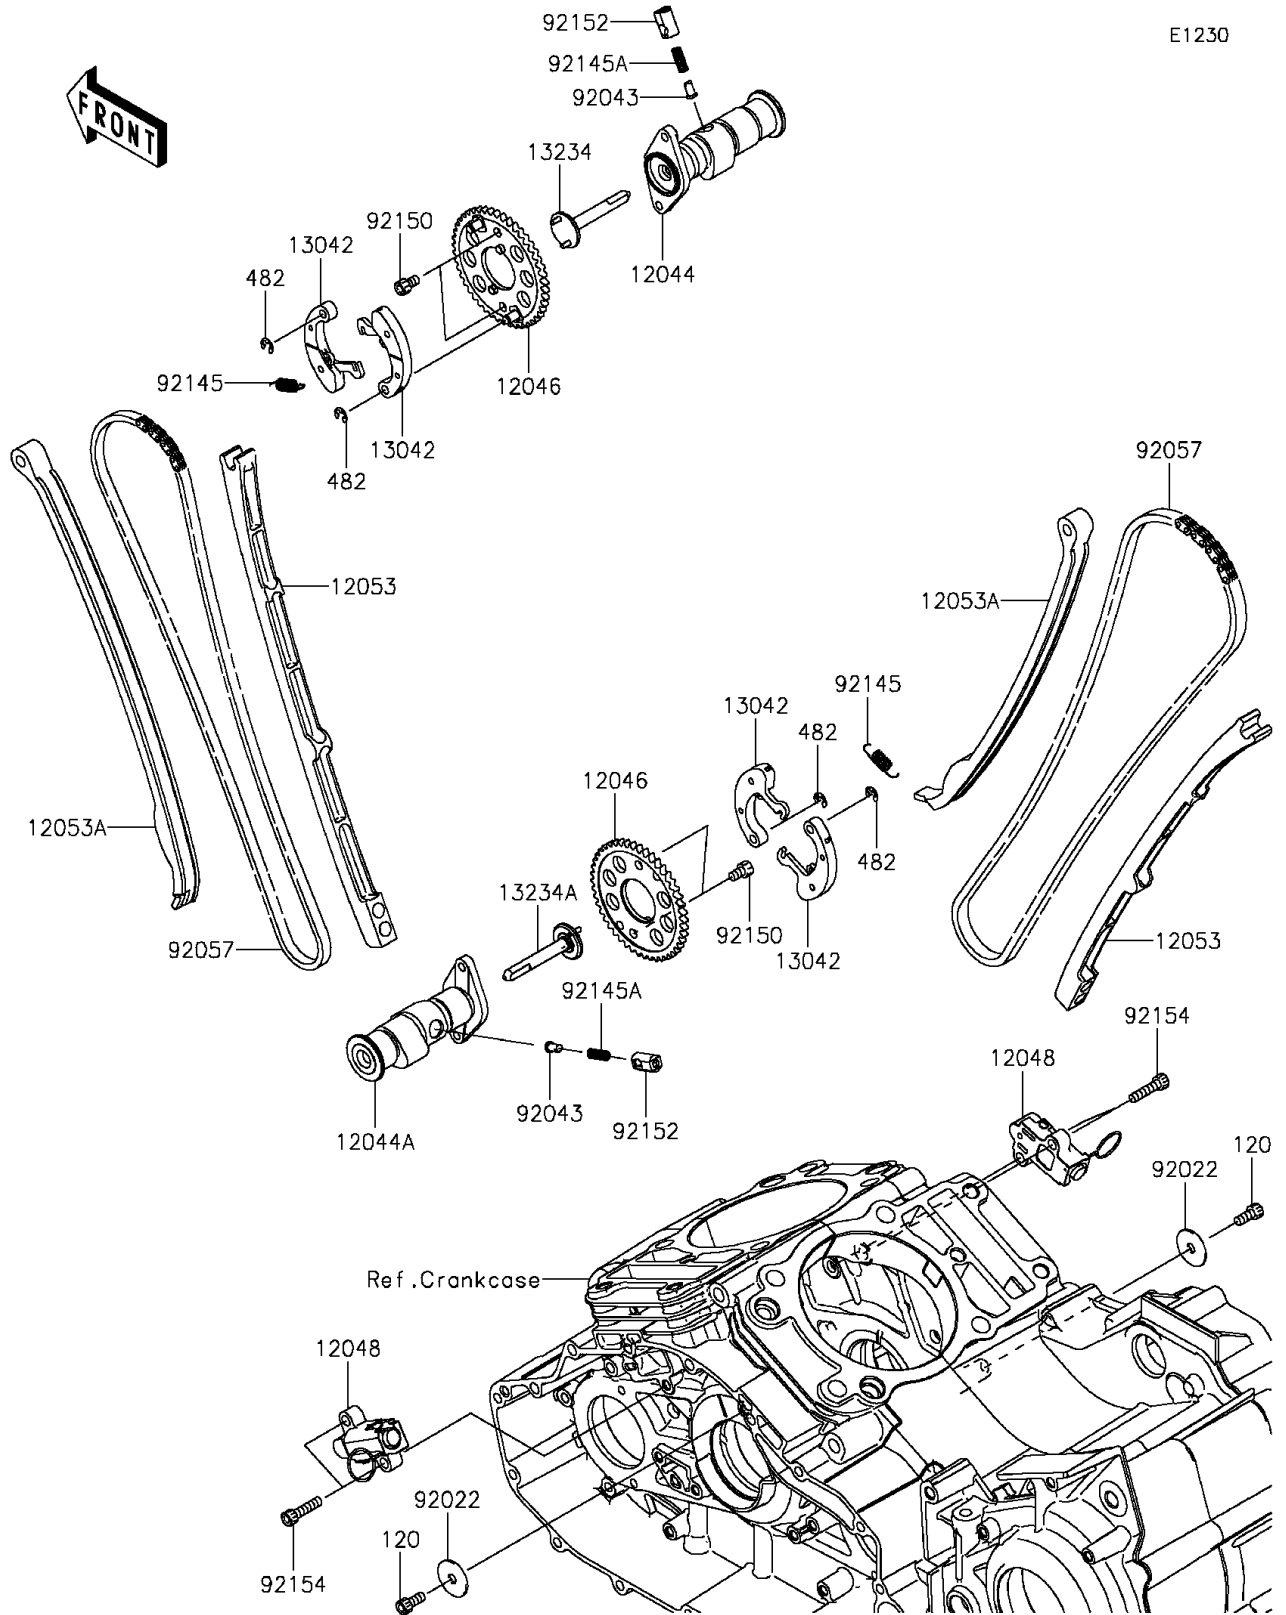

# 2014 VULCAN® 1700 VAQUERO® ABS SE PARTS DIAGRAM

Camshaft(s)/Tensioner

E1230

## 2014 VULCAN® 1700 VAQUERO® ABS SE PARTS LIST

### Camshaft(s)/Tensioner

ITEM NAME	PART NUMBER	QUANTITY
BOLT-SOCKET,6X14 (Ref # 120)	120CA0614	2
CIRCLIP-TYPE-E,5MM (Ref # 482)	482J5000	4
CAMSHAFT-VALVE,FR (Ref # 12044)	12044-0134	1
CAMSHAFT-VALVE,RR (Ref # 12044A)	12044-0135	1
SPROCKET,CAMSHAFT,46T (Ref # 12046)	12046-0064	2
TENSIONER-ASSY,CAM CHAIN (Ref # 12048)	12048-0053	2
GUIDE-CHAIN,FIXED SIDE (Ref # 12053)	12053-0120	2
GUIDE-CHAIN,TENSIONER SIDE (Ref # 12053A)	12053-0121	2
WEIGHT,DECOMP (Ref # 13042)	13042-0028	4
SHAFT-COMP,FR CAMSHAFT (Ref # 13234)	13234-0040	1
SHAFT-COMP,RR CAMSHAFT (Ref # 13234A)	13234-0041	1
WASHER,7X27X1.6 (Ref # 92022)	92022-227	2
PIN (Ref # 92043)	92043-0163	2
CHAIN,CAM,98XRH2010-146M (Ref # 92057)	92057-0154	2
SPRING,8X0.4X20 (Ref # 92145)	92145-0586	2
SPRING,5.9X0.4X16.5 (Ref # 92145A)	92145-0589	2
BOLT,SOCKET,6X10 (Ref # 92150)	92150-1650	4
COLLAR (Ref # 92152)	92152-0650	2
BOLT,SOCKET,6X25 (Ref # 92154)	92154-0477	4