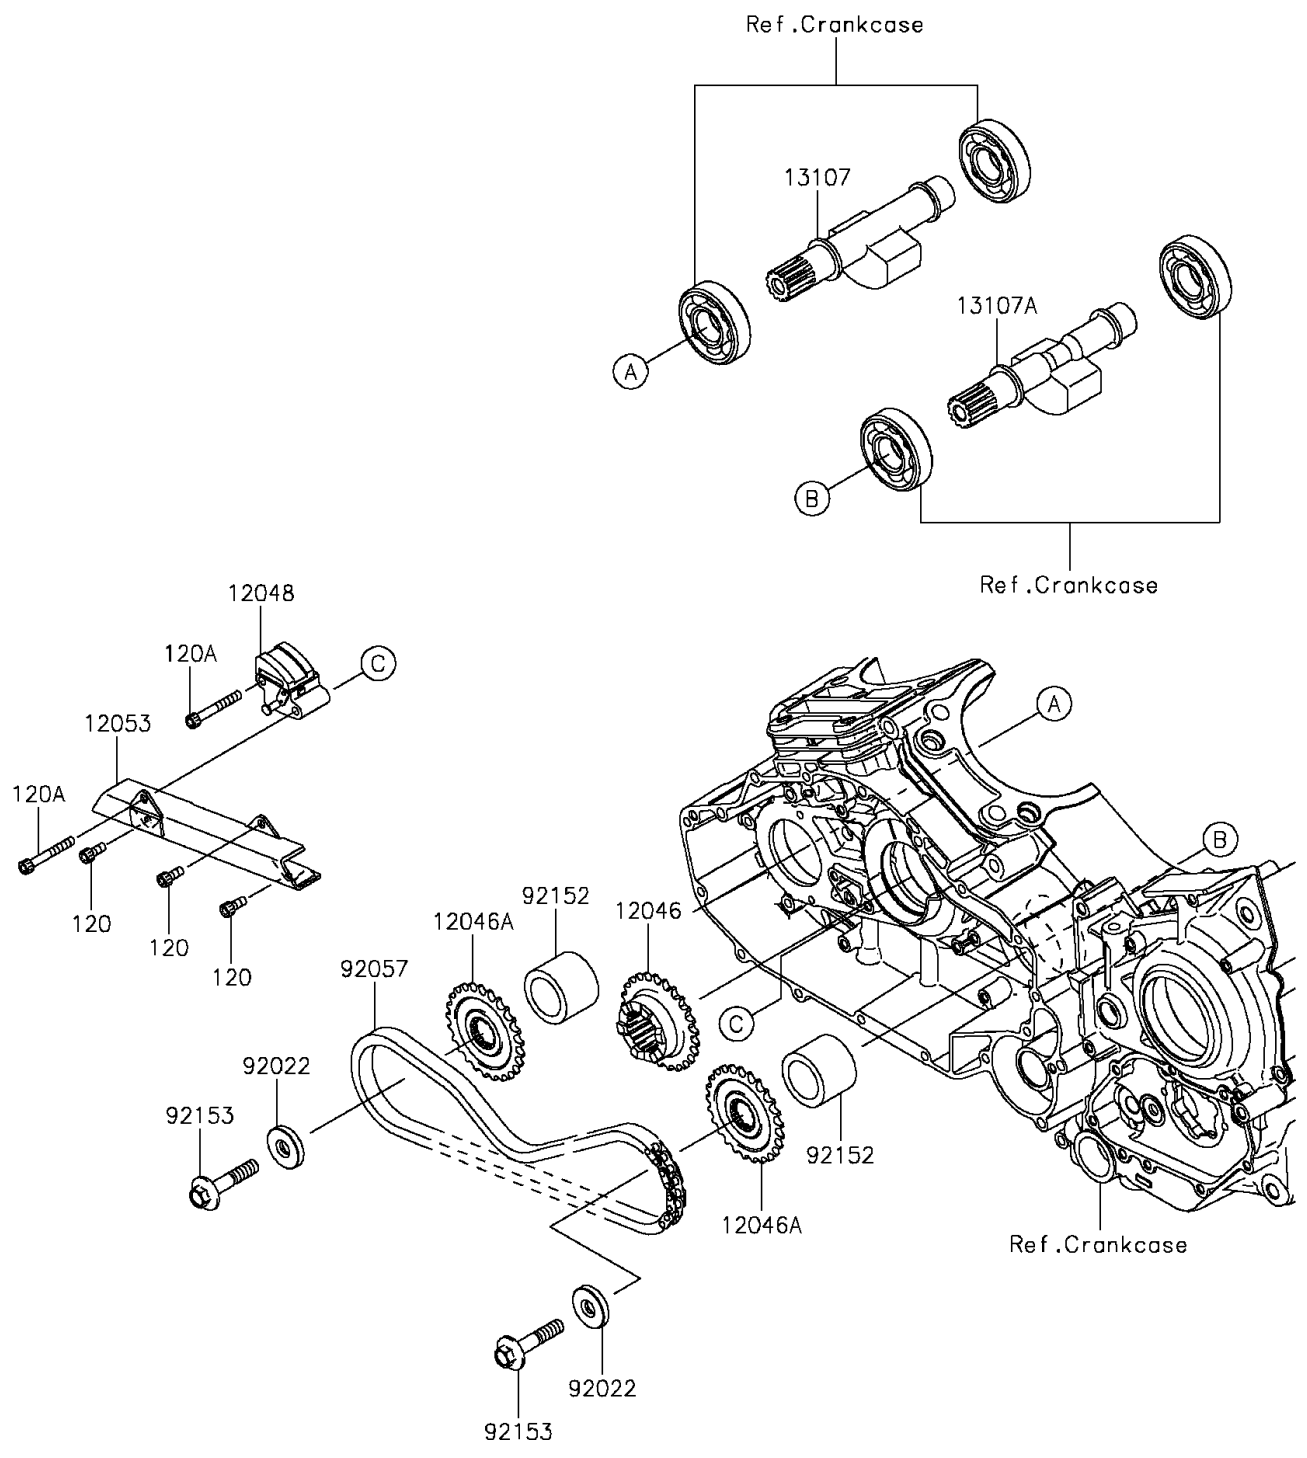

2014 VULCAN® 1700 VAQUERO® ABS PARTS DIAGRAM

Balancer

E1323

2014 VULCAN® 1700 VAQUERO® ABS PARTS LIST

Balancer

ITEM NAME	PART NUMBER	QUANTITY
BOLT-SOCKET,6X14 (Ref # 120)	120CA0614	3
BOLT-SOCKET,6X45 (Ref # 120A)	120CA0645	2
SPROCKET,CRANK,25T (Ref # 12046)	12046-0066	1
SPROCKET,BALANCER,25T (Ref # 12046A)	12046-0087	2
TENSIONER-ASSY (Ref # 12048)	12048-0005	1
GUIDE-CHAIN,LONG (Ref # 12053)	12053-0003	1
SHAFT,BALANCER,FR (Ref # 13107)	13107-0185	1
SHAFT,BALANCER,RR (Ref # 13107A)	13107-0211	1
WASHER,10X33X6 (Ref # 92022)	92022-1906	2
CHAIN,DID 06FS-SDH (Ref # 92057)	92057-0152	1
COLLAR (Ref # 92152)	92152-0840	2
BOLT,10X50 (Ref # 92153)	92153-0317	2