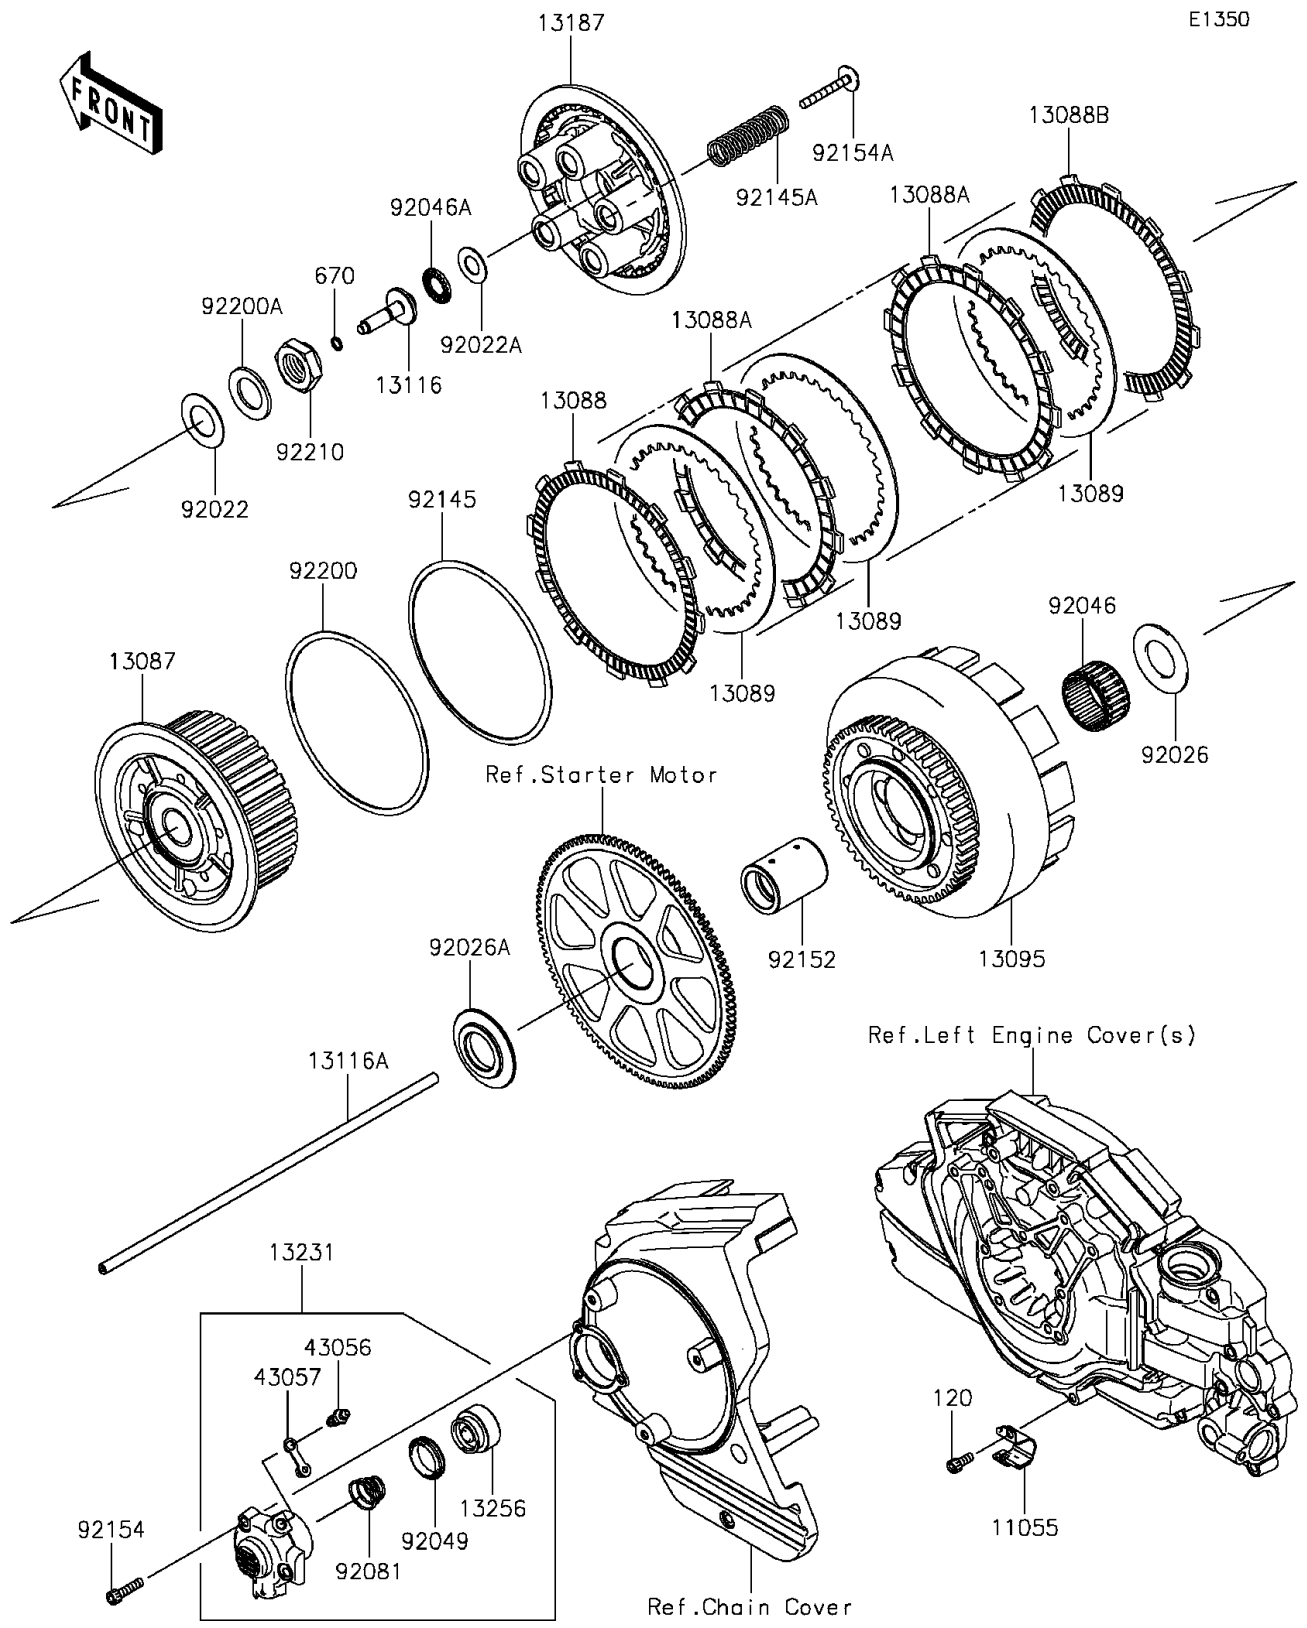

2015 VULCAN® 1700 VAQUERO® ABS PARTS DIAGRAM

Clutch

E1350

2015 VULCAN® 1700 VAQUERO® ABS PARTS LIST

Clutch

ITEM NAME	PART NUMBER	QUANTITY
-----------	-------------	----------