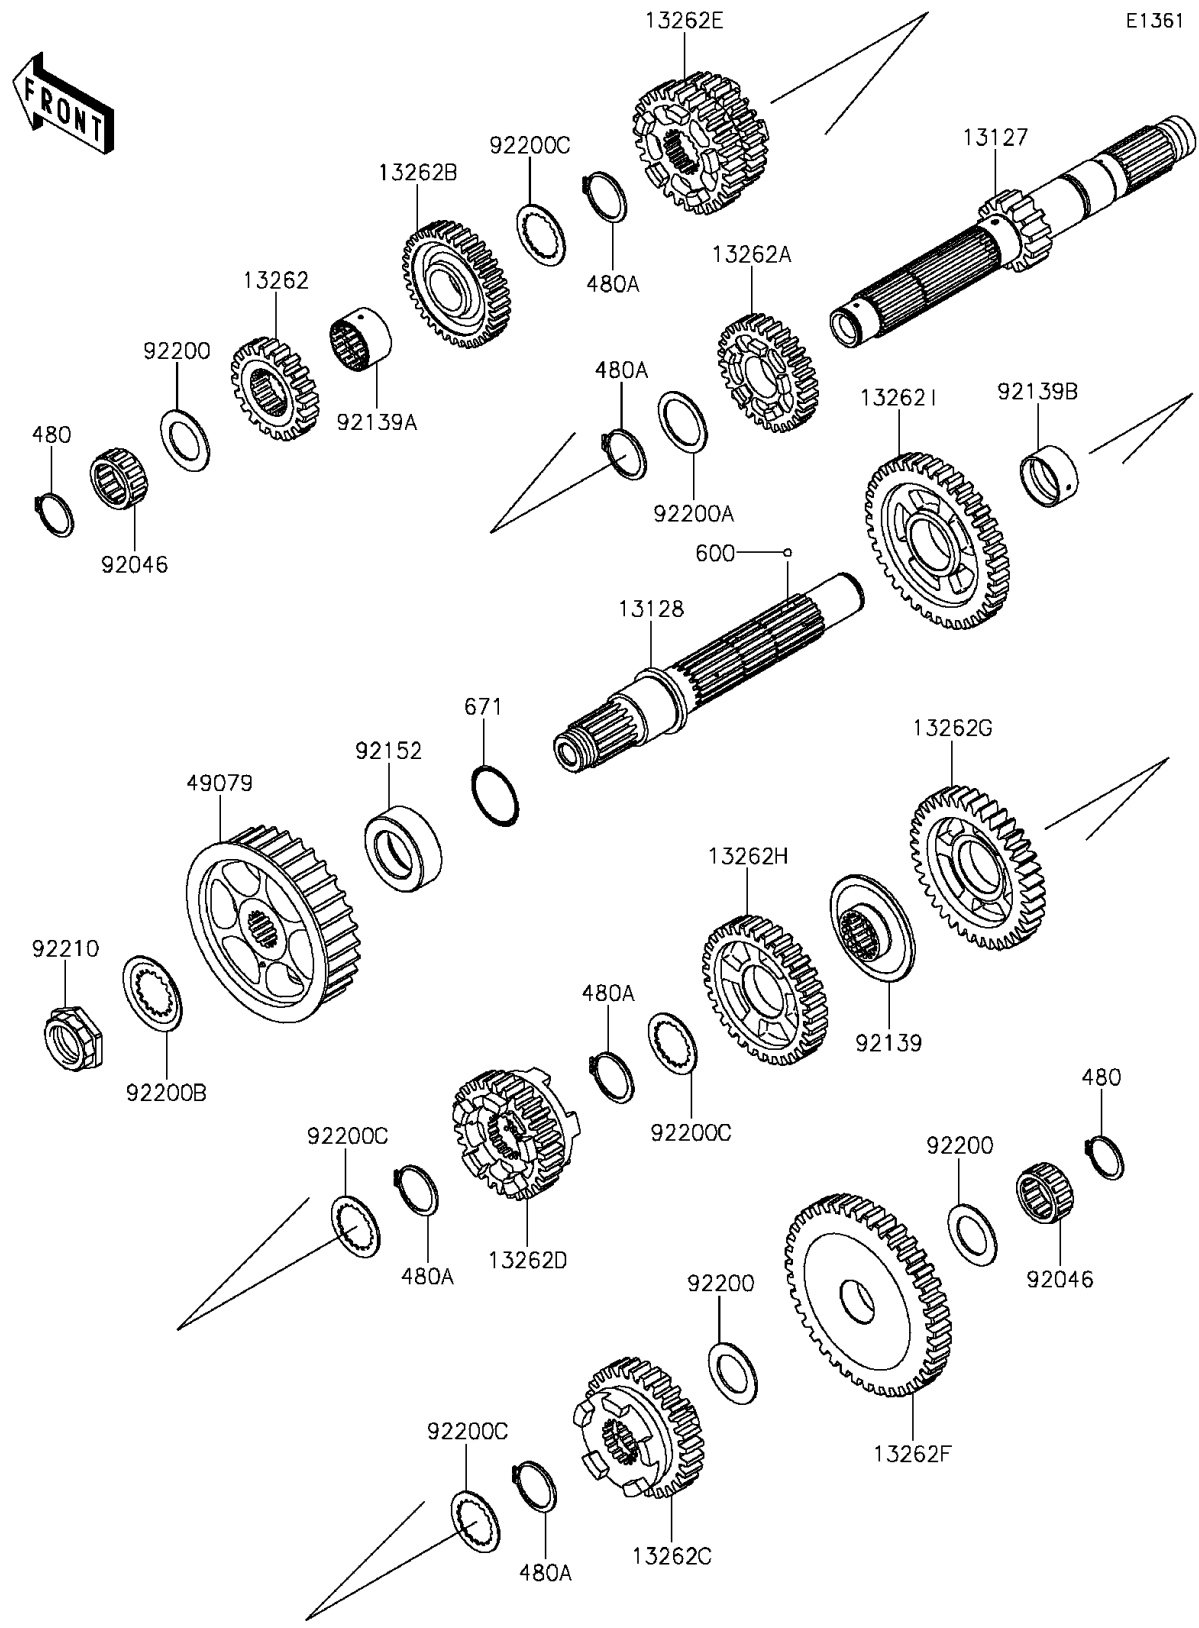

2015 VULCAN® 1700 VAQUERO® ABS PARTS DIAGRAM

Transmission

2015 VULCAN® 1700 VAQUERO® ABS PARTS LIST

Transmission

ITEM NAME	PART NUMBER	QUANTITY
-----------	-------------	----------