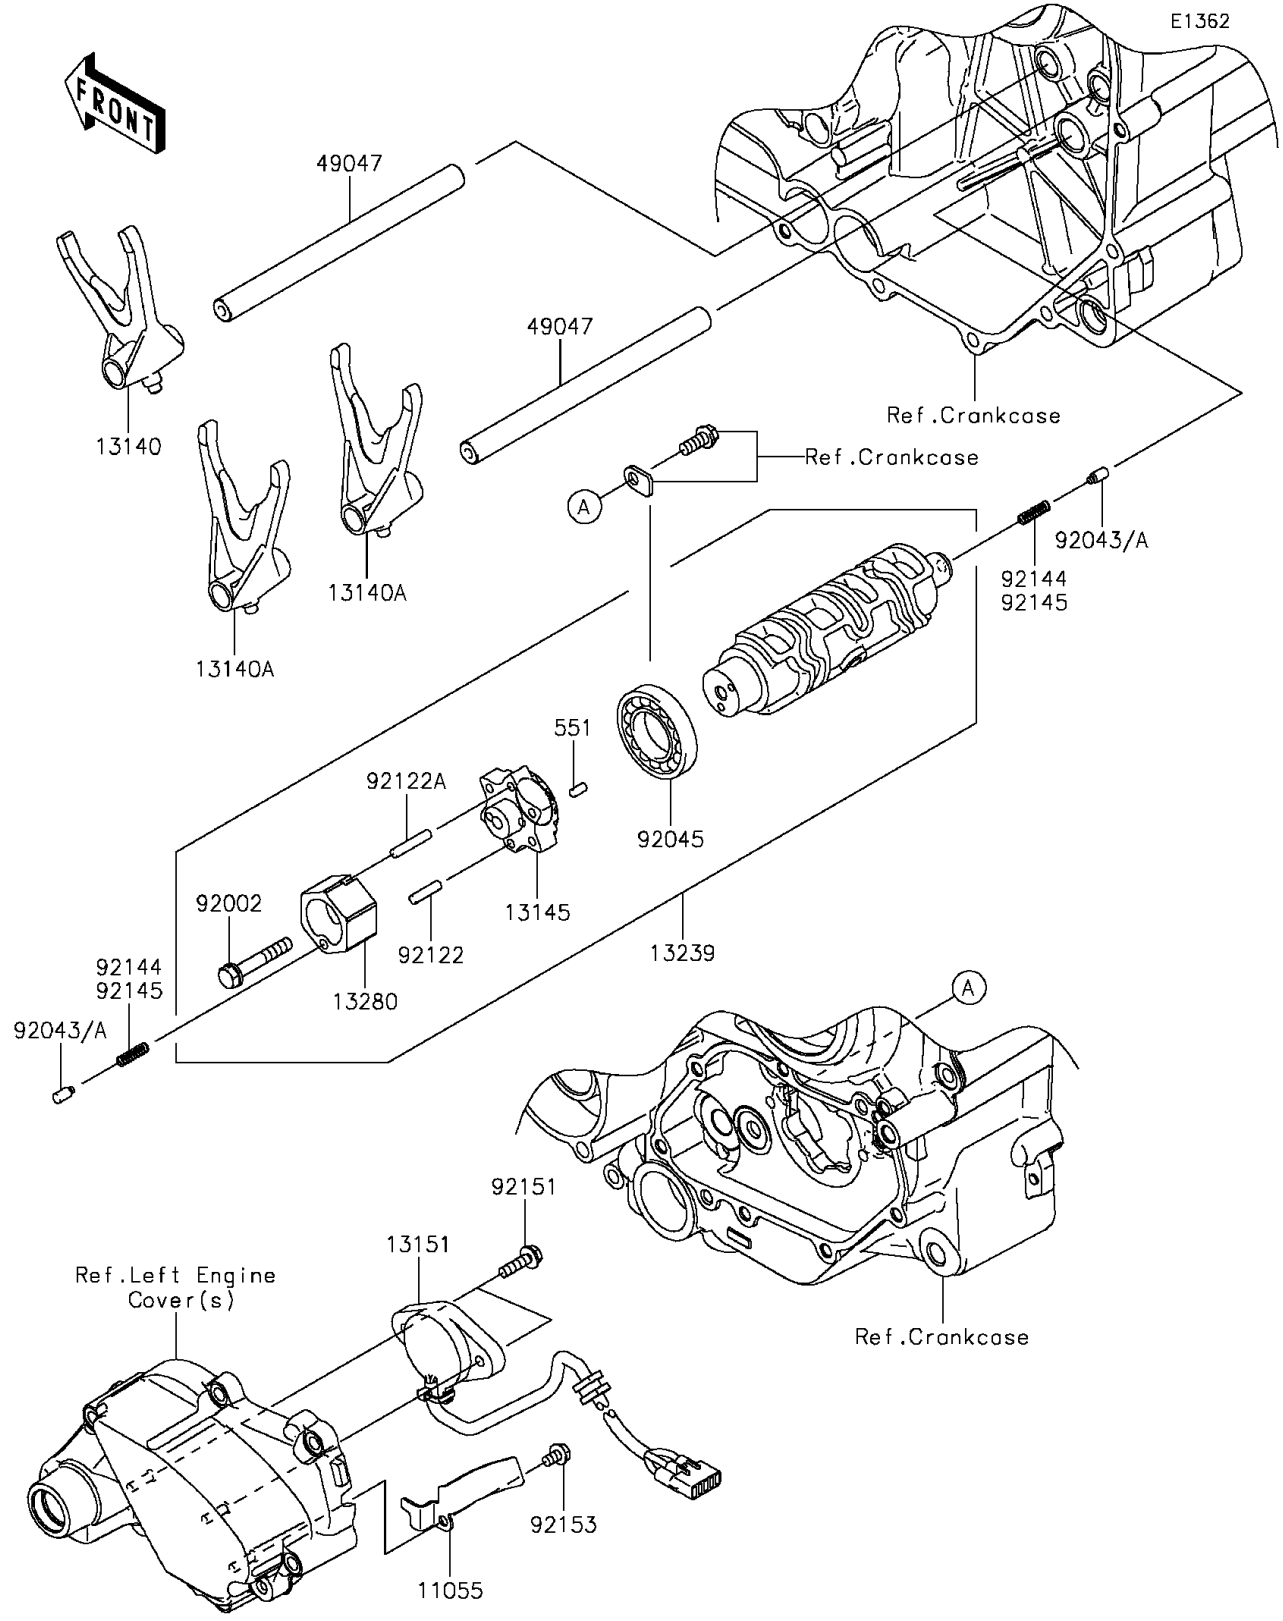

2015 VULCAN® 1700 VAQUERO® ABS PARTS DIAGRAM

Gear Change Drum/Shift Fork(s)

2015 VULCAN® 1700 VAQUERO® ABS PARTS LIST

Gear Change Drum/Shift Fork(s)

ITEM NAME	PART NUMBER	QUANTITY
-----------	-------------	----------