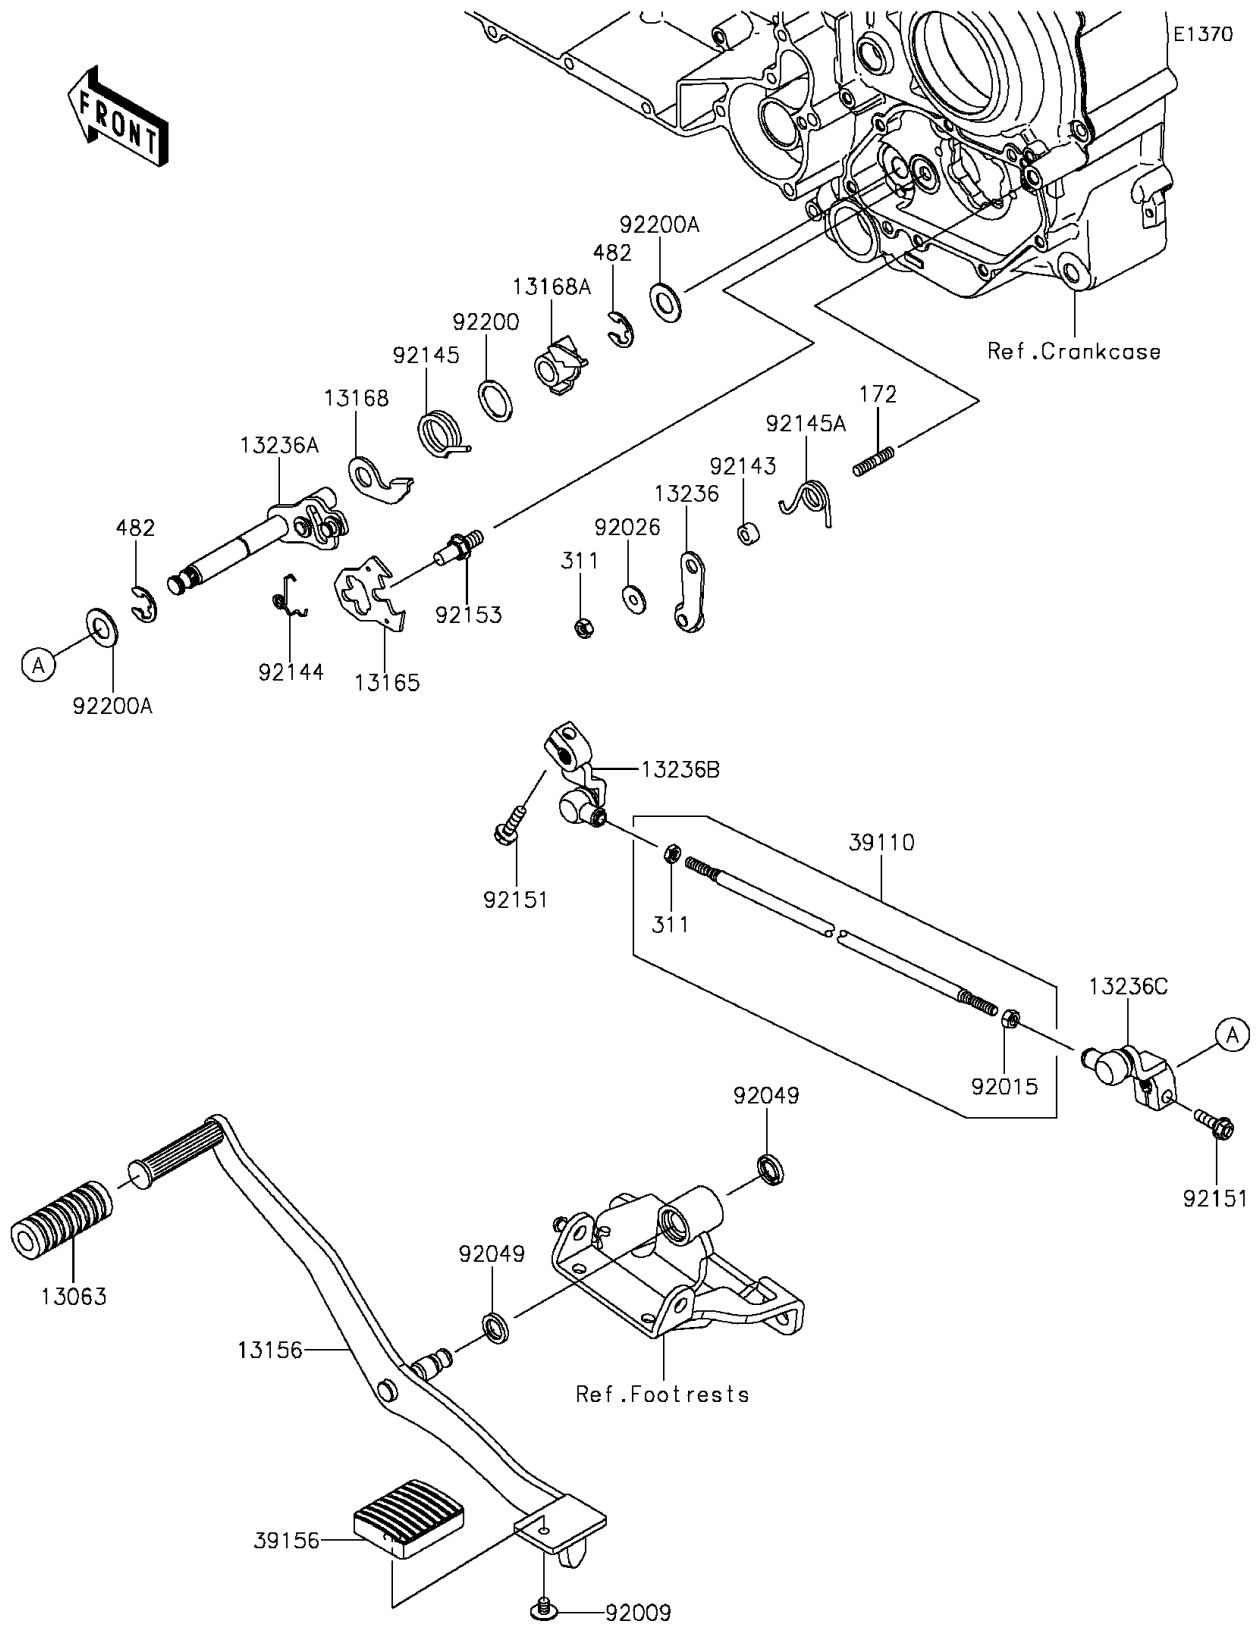

# 2015 VULCAN® 1700 VAQUERO® ABS PARTS DIAGRAM

Gear Change Mechanism

# 2015 VULCAN® 1700 VAQUERO® ABS PARTS LIST

Gear Change Mechanism

ITEM NAME	PART NUMBER	QUANTITY
-----------	-------------	----------