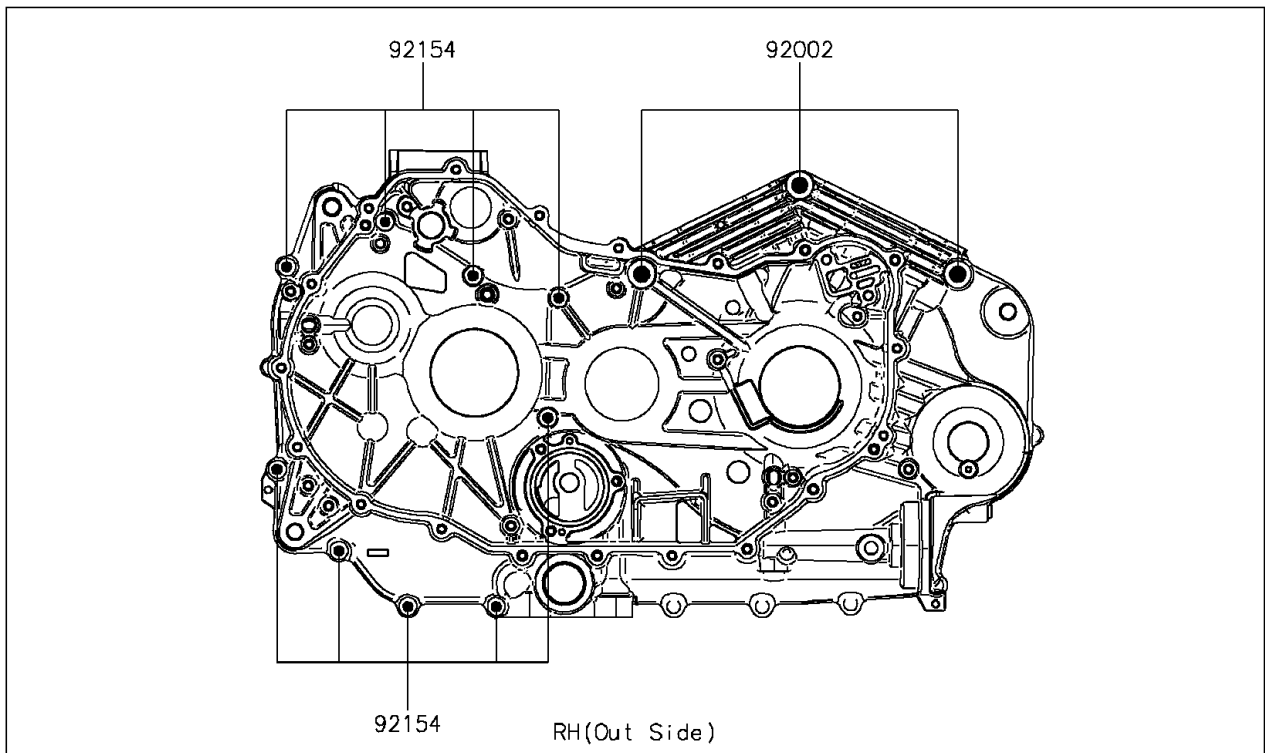

2014 VULCAN® 1700 VAQUERO® ABS PARTS DIAGRAM

Crankcase Bolt Pattern

E1412

2014 VULCAN® 1700 VAQUERO® ABS PARTS LIST

Crankcase Bolt Pattern

ITEM NAME	PART NUMBER	QUANTITY
BOLT,FLANGED,10X190 (Ref # 92002)	92002-1548	3
BOLT,FLANGED-SMALL,6X90 (Ref # 92154)	92154-0132	20