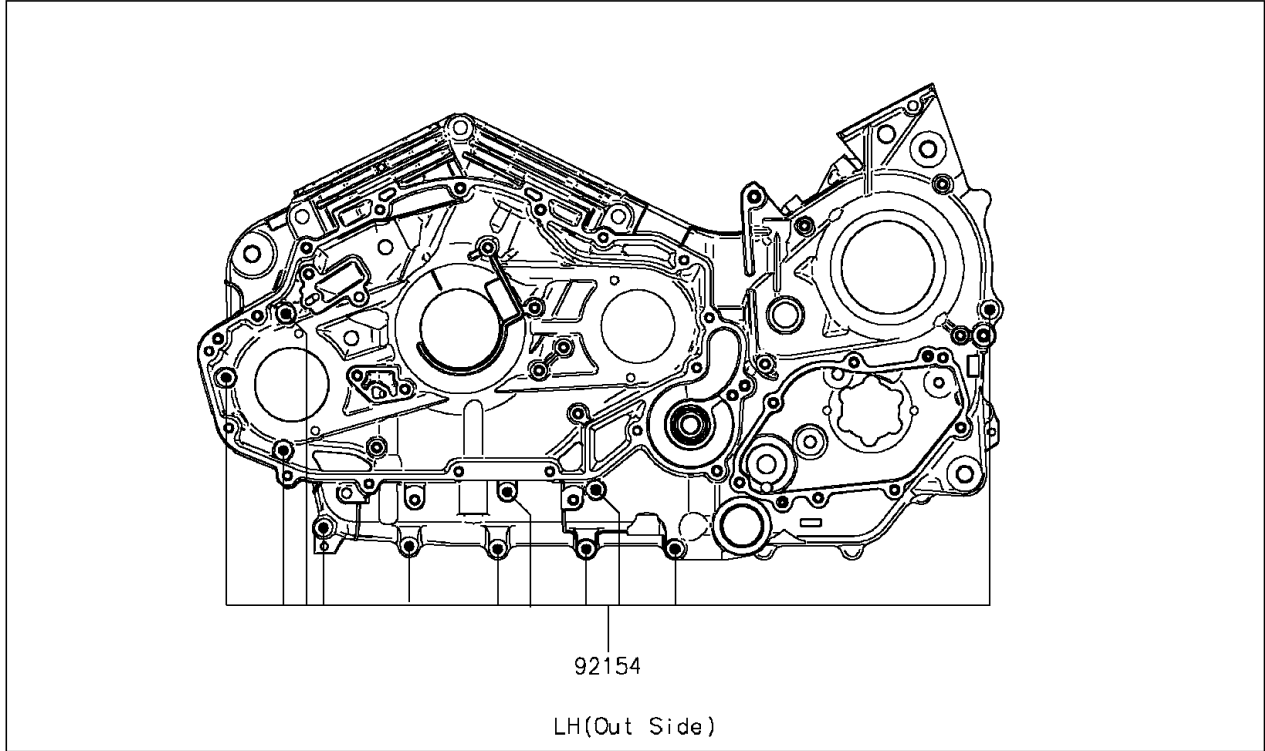

2014 VULCAN® 1700 VAQUERO® ABS PARTS DIAGRAM

Crankcase Bolt Pattern

E1412

2014 VULCAN® 1700 VAQUERO® ABS PARTS LIST

Crankcase Bolt Pattern

ITEM NAME	PART NUMBER	QUANTITY
BOLT,FLANGED,10X190 (Ref # 92002)	92002-1548	3
BOLT,FLANGED-SMALL,6X90 (Ref # 92154)	92154-0132	20