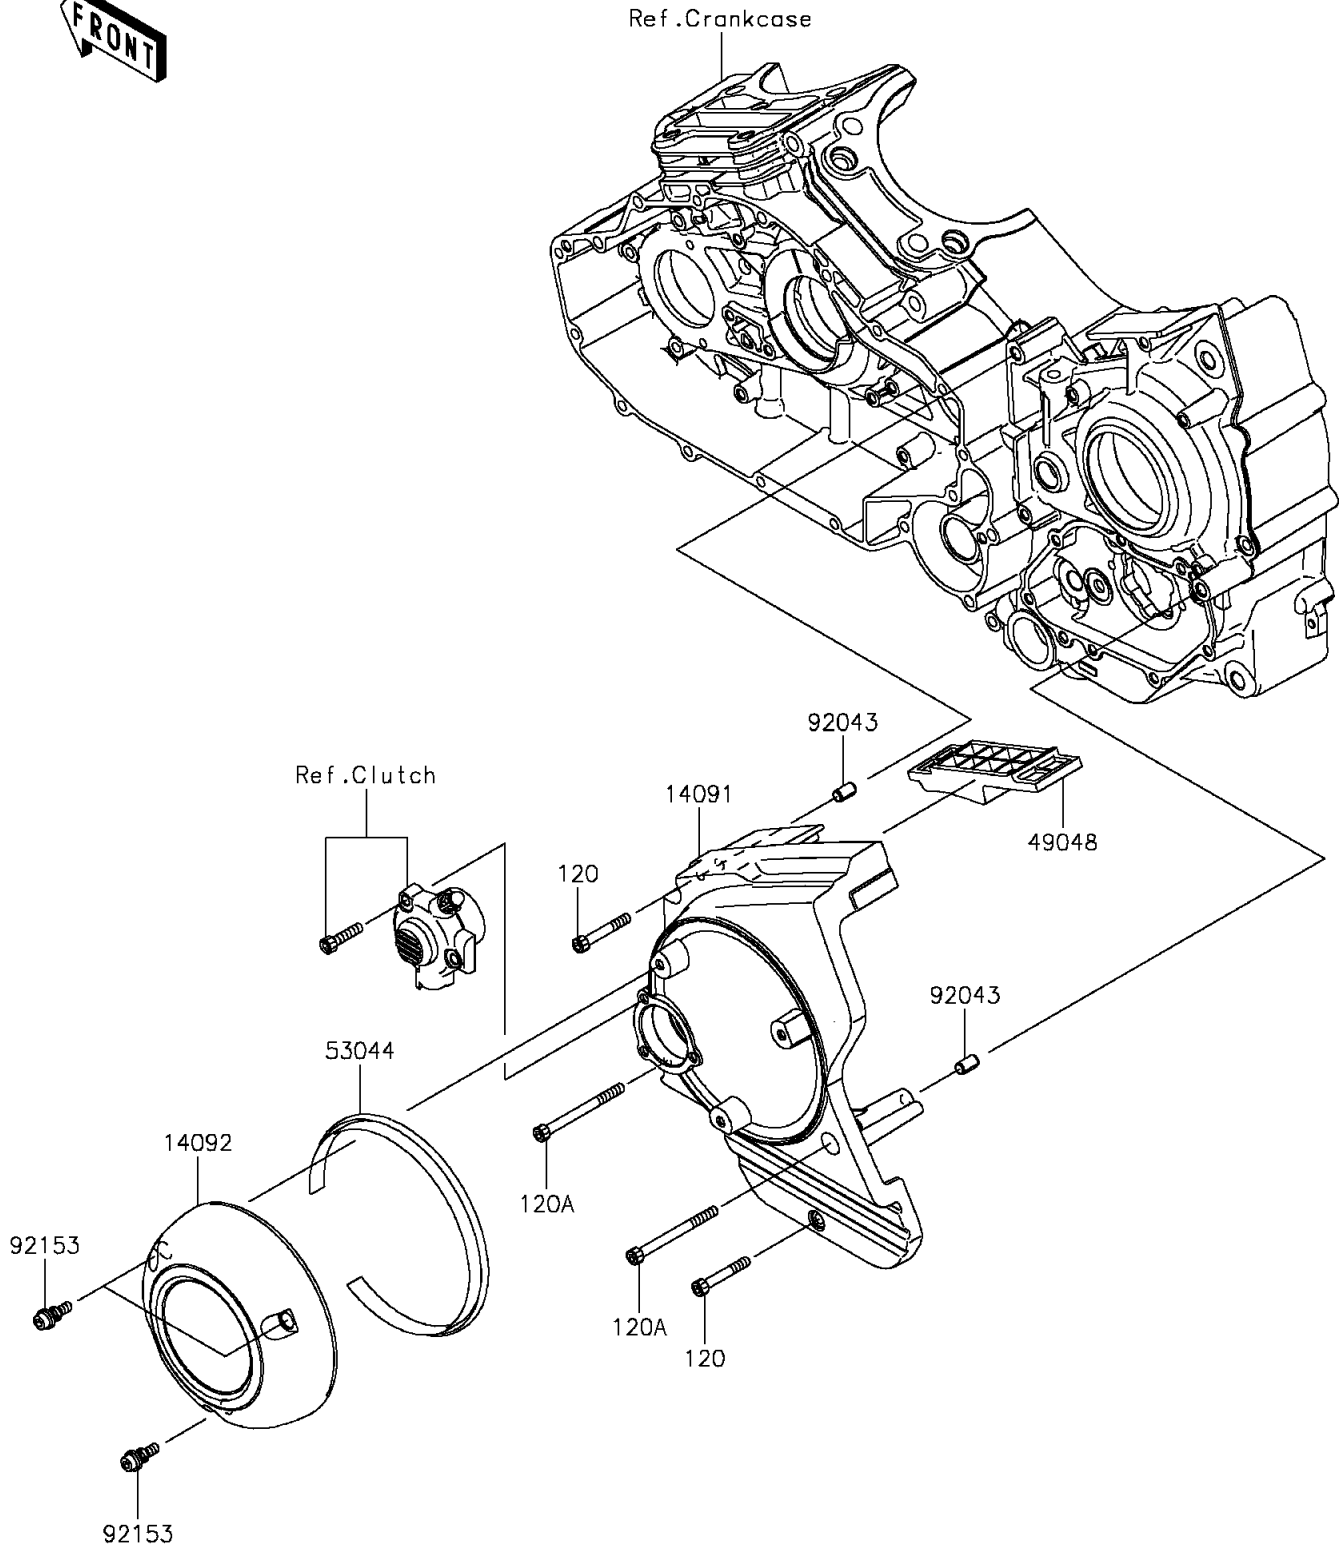

2014 VULCAN® 1700 VAQUERO® ABS SE PARTS DIAGRAM

Chain Cover

E1433

2014 VULCAN® 1700 VAQUERO® ABS SE PARTS LIST

Chain Cover

ITEM NAME	PART NUMBER	QUANTITY
BOLT-SOCKET,6X40 (Ref # 120)	120CC0640	2
BOLT-SOCKET,6X70 (Ref # 120A)	120CC0670	2
COVER,PULLEY (Ref # 14091)	14091-0970	1
COVER,PULLEY OUTER (Ref # 14092)	14092-0246	1
SHOE (Ref # 49048)	49048-0004	1
TRIM,ISOLATOR (Ref # 53044)	53044-0047	1
PIN,6.2X8X14 (Ref # 92043)	92043-1263	2
BOLT,SOCKET,6X22 (Ref # 92153)	92153-1331	3