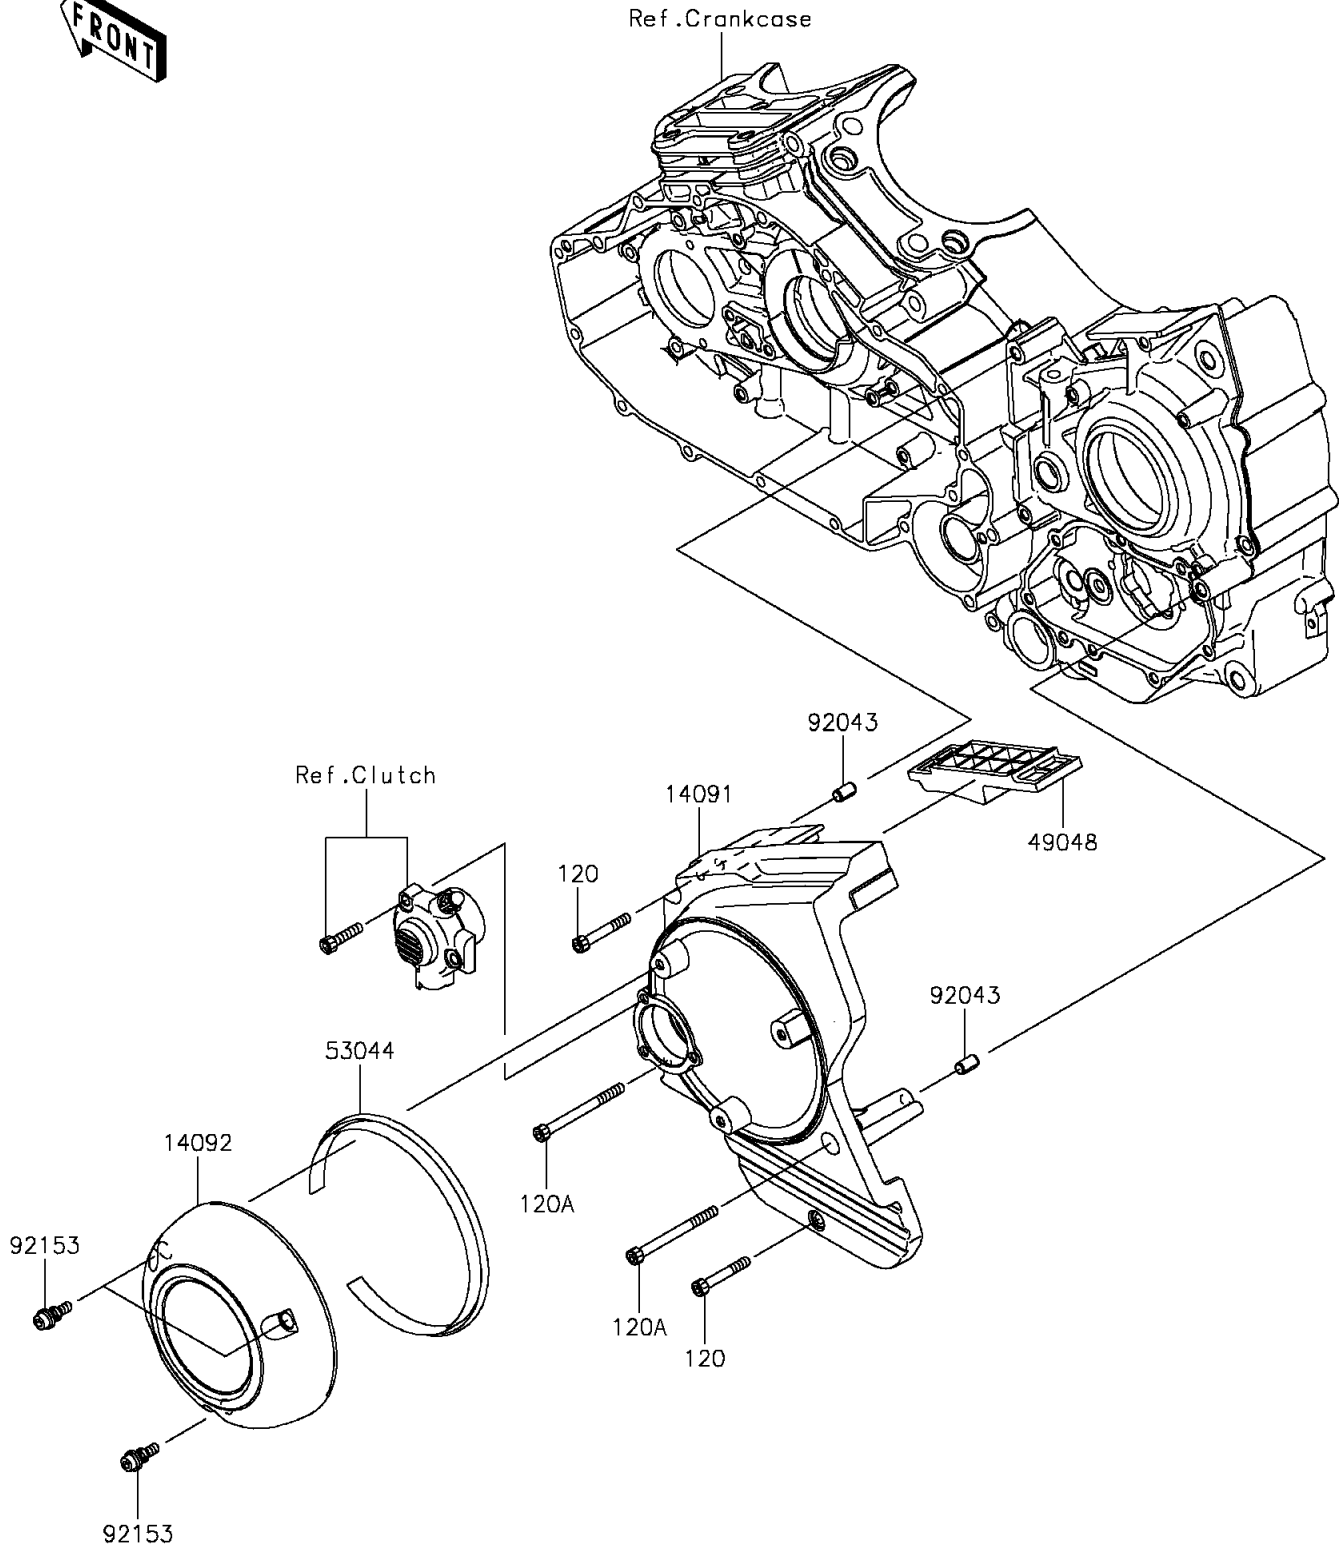

2015 VULCAN® 1700 VAQUERO® ABS PARTS DIAGRAM

Chain Cover

E1433

2015 VULCAN® 1700 VAQUERO® ABS PARTS LIST

Chain Cover

ITEM NAME	PART NUMBER	QUANTITY
-----------	-------------	----------