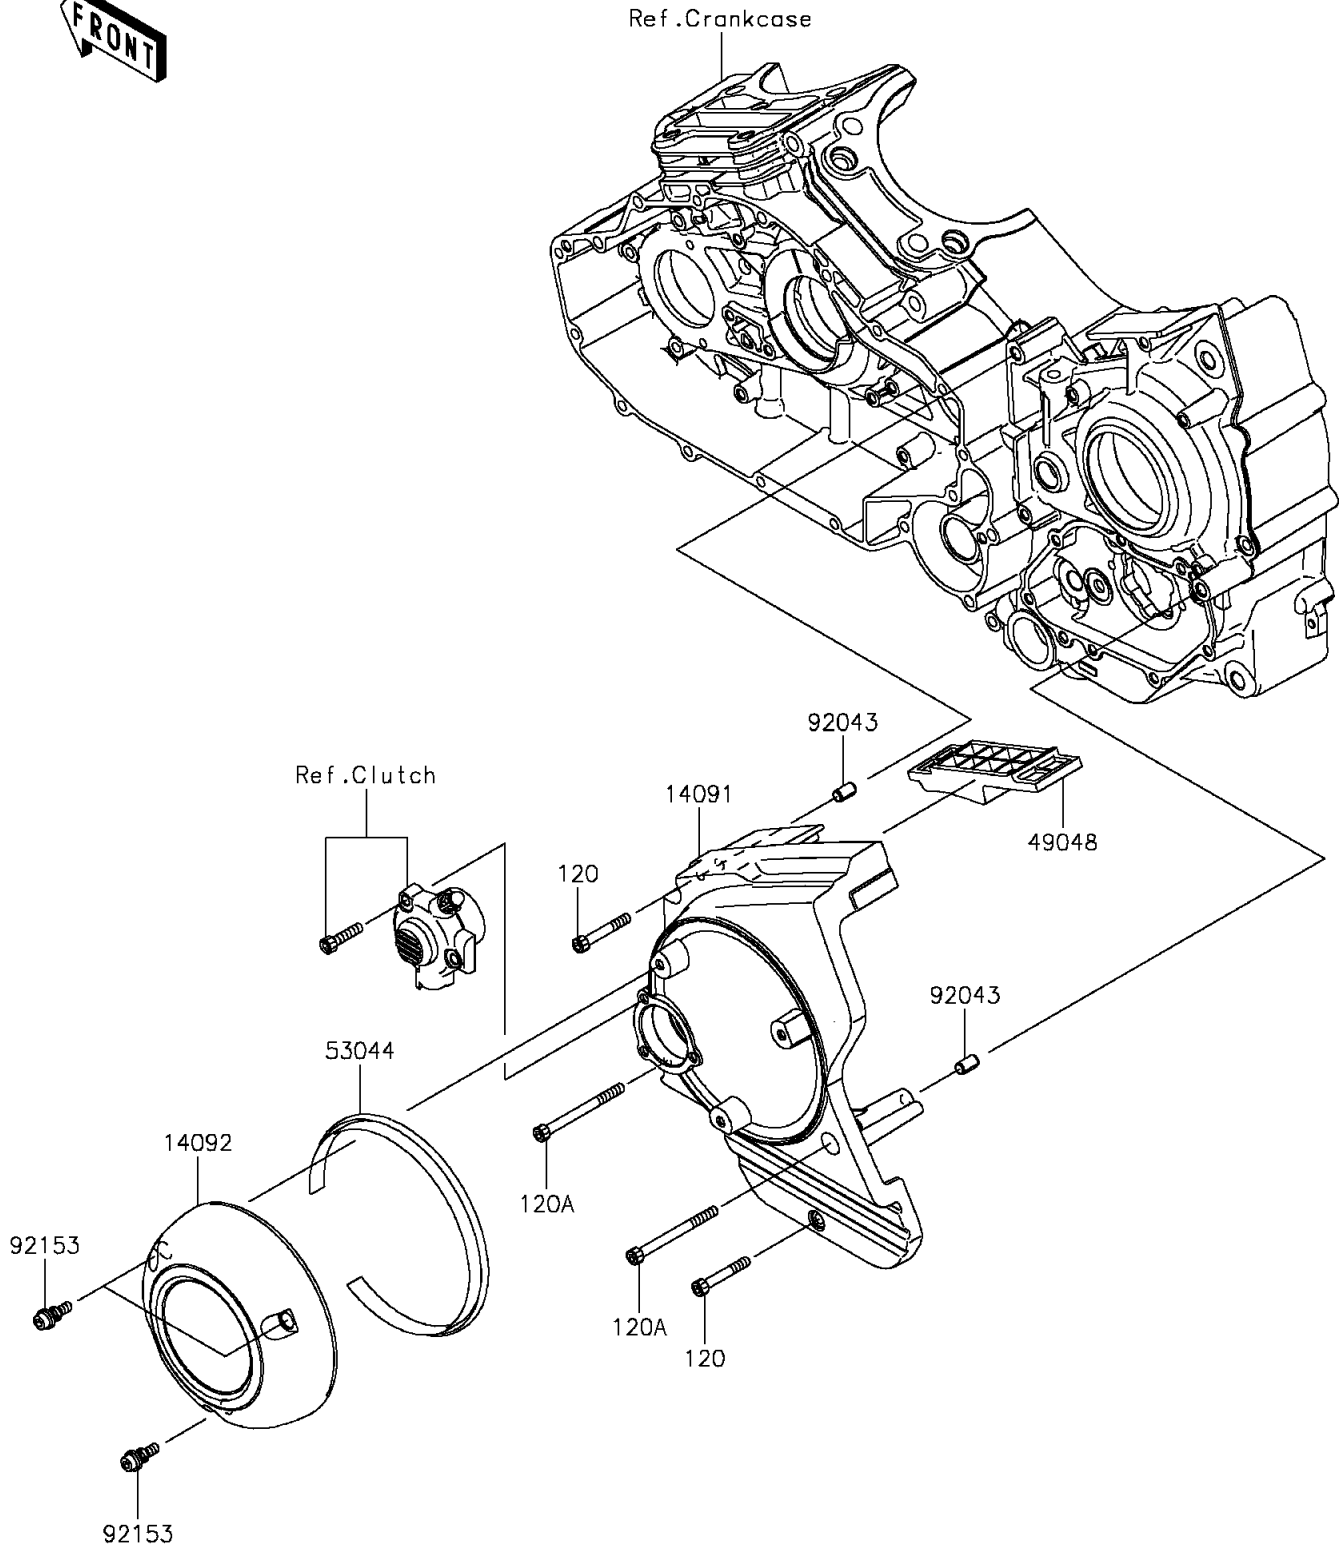

# 2015 VULCAN® 1700 VAQUERO® ABS PARTS DIAGRAM

Chain Cover

E1433

# 2015 VULCAN® 1700 VAQUERO® ABS PARTS LIST

Chain Cover

ITEM NAME	PART NUMBER	QUANTITY
-----------	-------------	----------