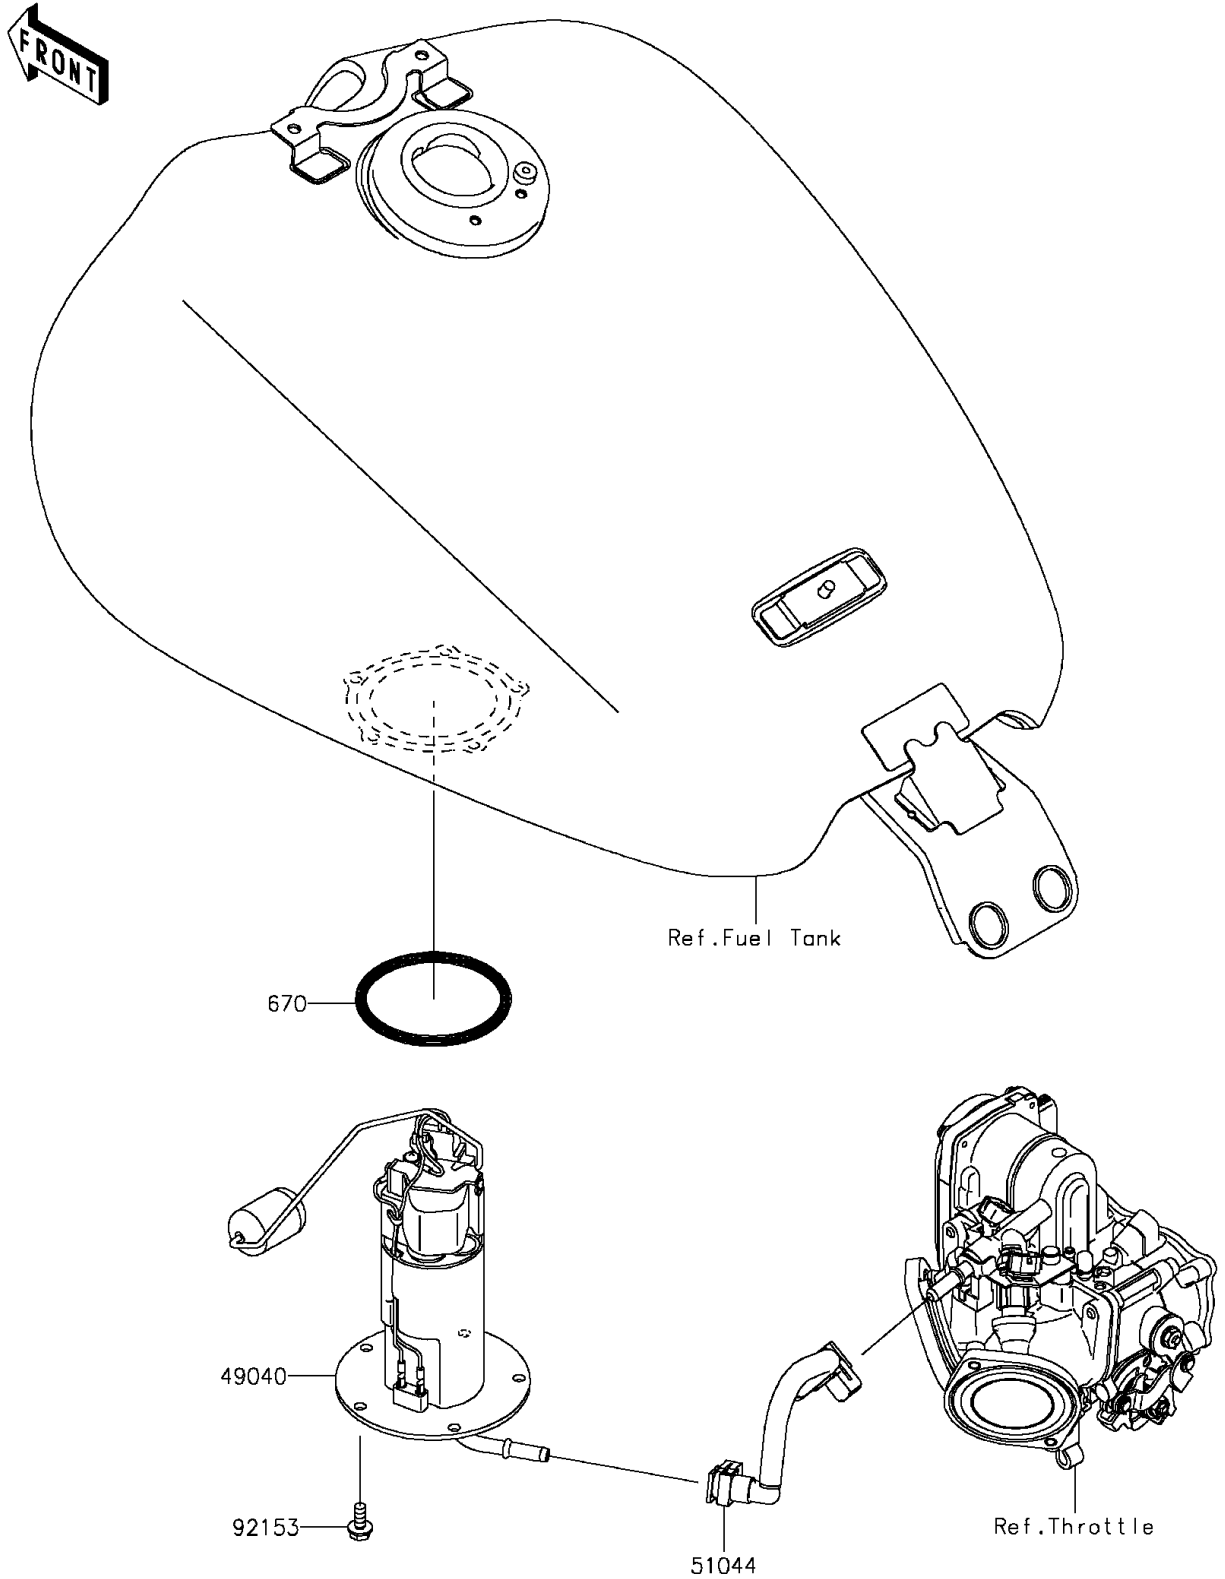

2015 Vulcan 1700 Vaquero ABS PARTS DIAGRAM

Fuel Pump

E1520

2015 Vulcan 1700 Vaquero ABS PARTS LIST

Fuel Pump

ITEM NAME	PART NUMBER	QUANTITY
O RING (Ref # 670)	670E5075	1
PUMP-FUEL (Ref # 49040)	49040-0035	1
TUBE-ASSY,FUEL (Ref # 51044)	51044-0055	1
BOLT,FLANGED,6X12 (Ref # 92153)	92153-1295	5