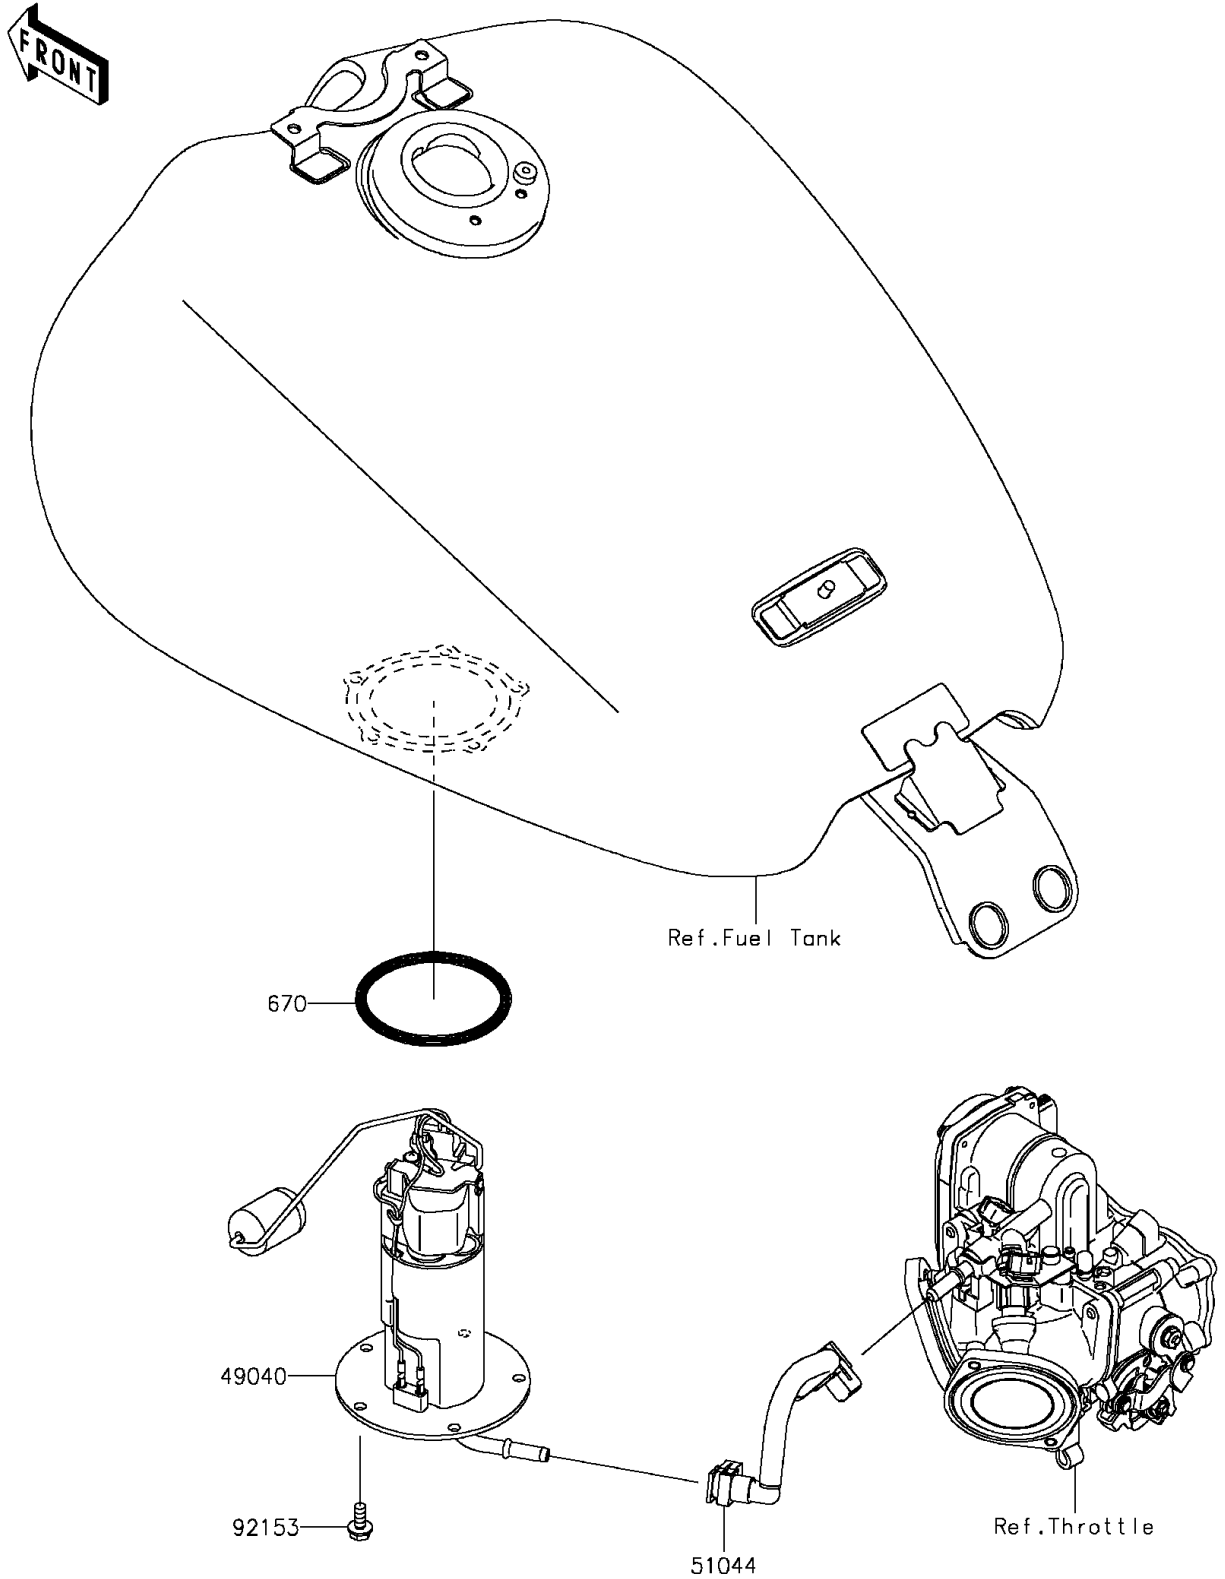

# 2015 VULCAN® 1700 VAQUERO® ABS PARTS DIAGRAM

Fuel Pump

E1520

# 2015 VULCAN® 1700 VAQUERO® ABS PARTS LIST

Fuel Pump

ITEM NAME	PART NUMBER	QUANTITY
-----------	-------------	----------