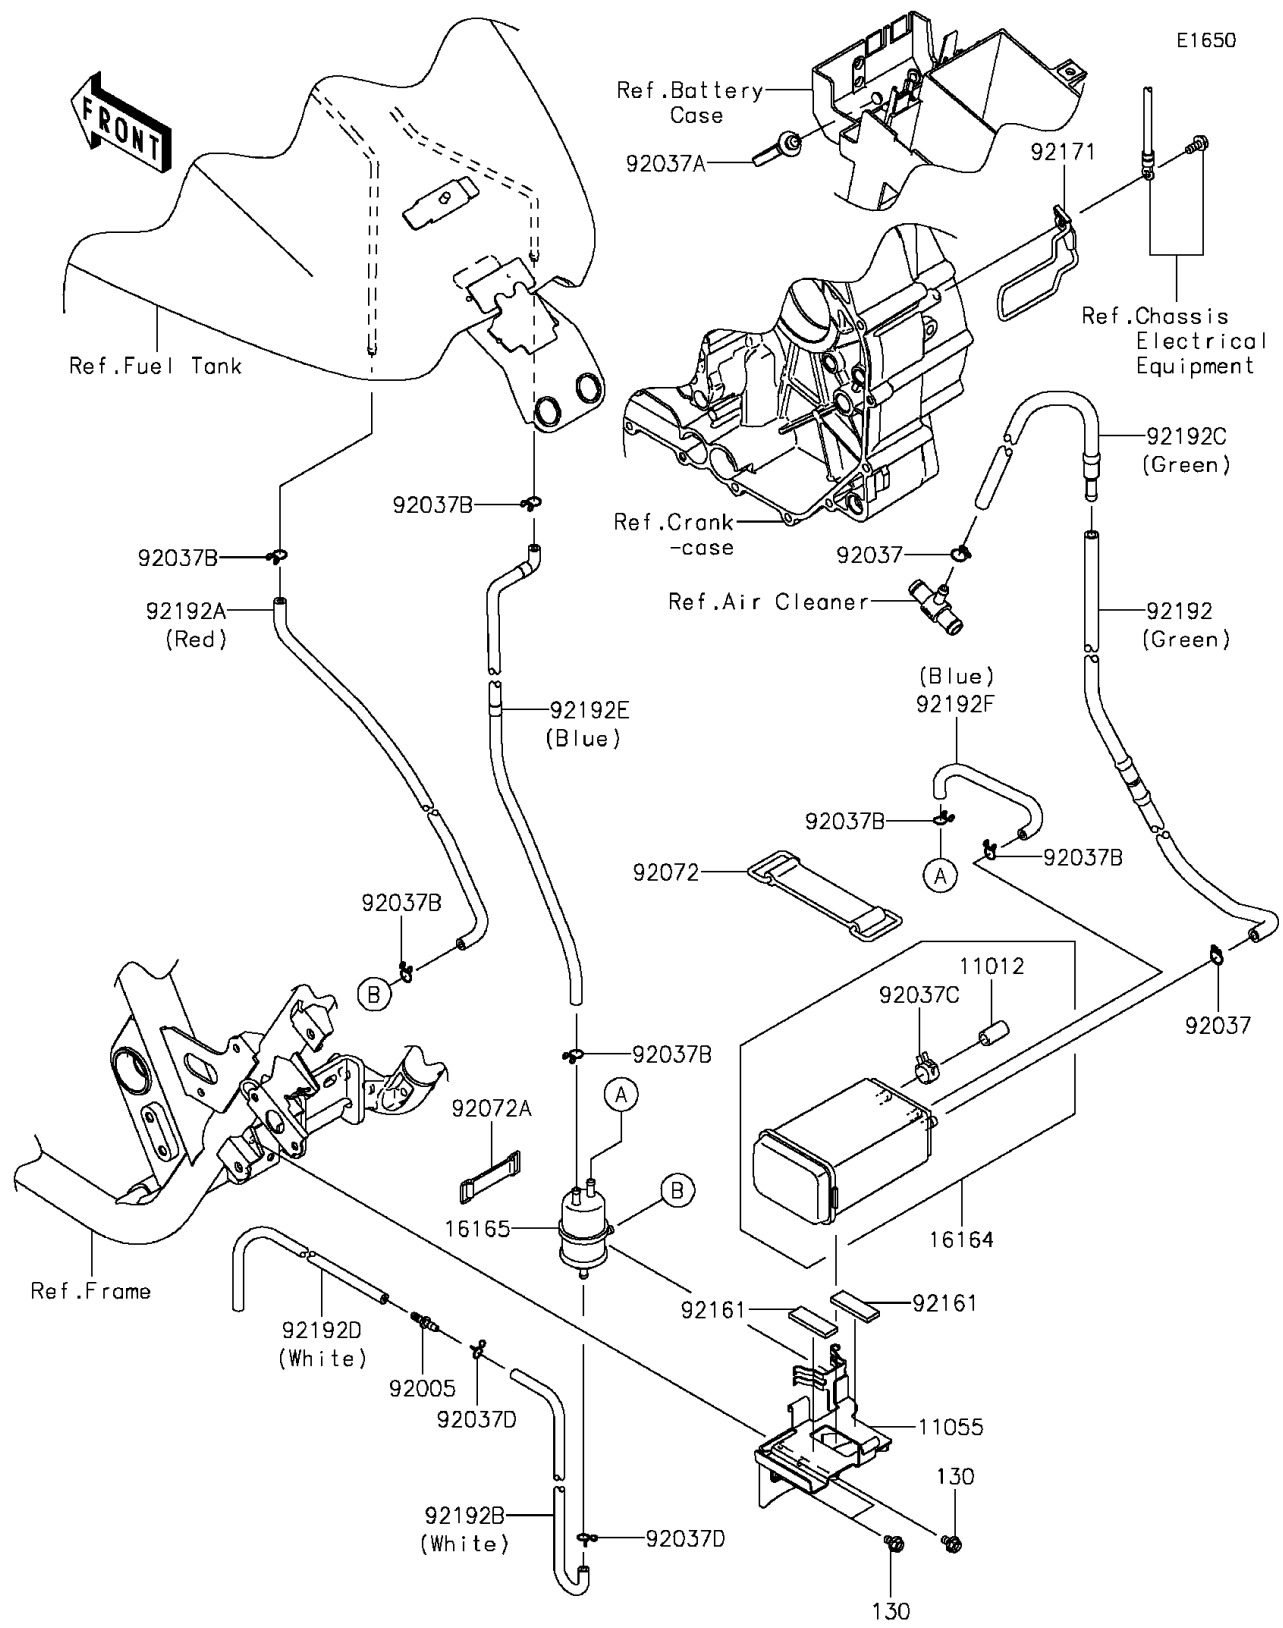

2015 VULCAN® 1700 VAQUERO® ABS PARTS DIAGRAM

Fuel Evaporative System(KEF-KFF)

2015 VULCAN® 1700 VAQUERO® ABS PARTS LIST

Fuel Evaporative System(KEF-KFF)

ITEM NAME	PART NUMBER	QUANTITY
-----------	-------------	----------