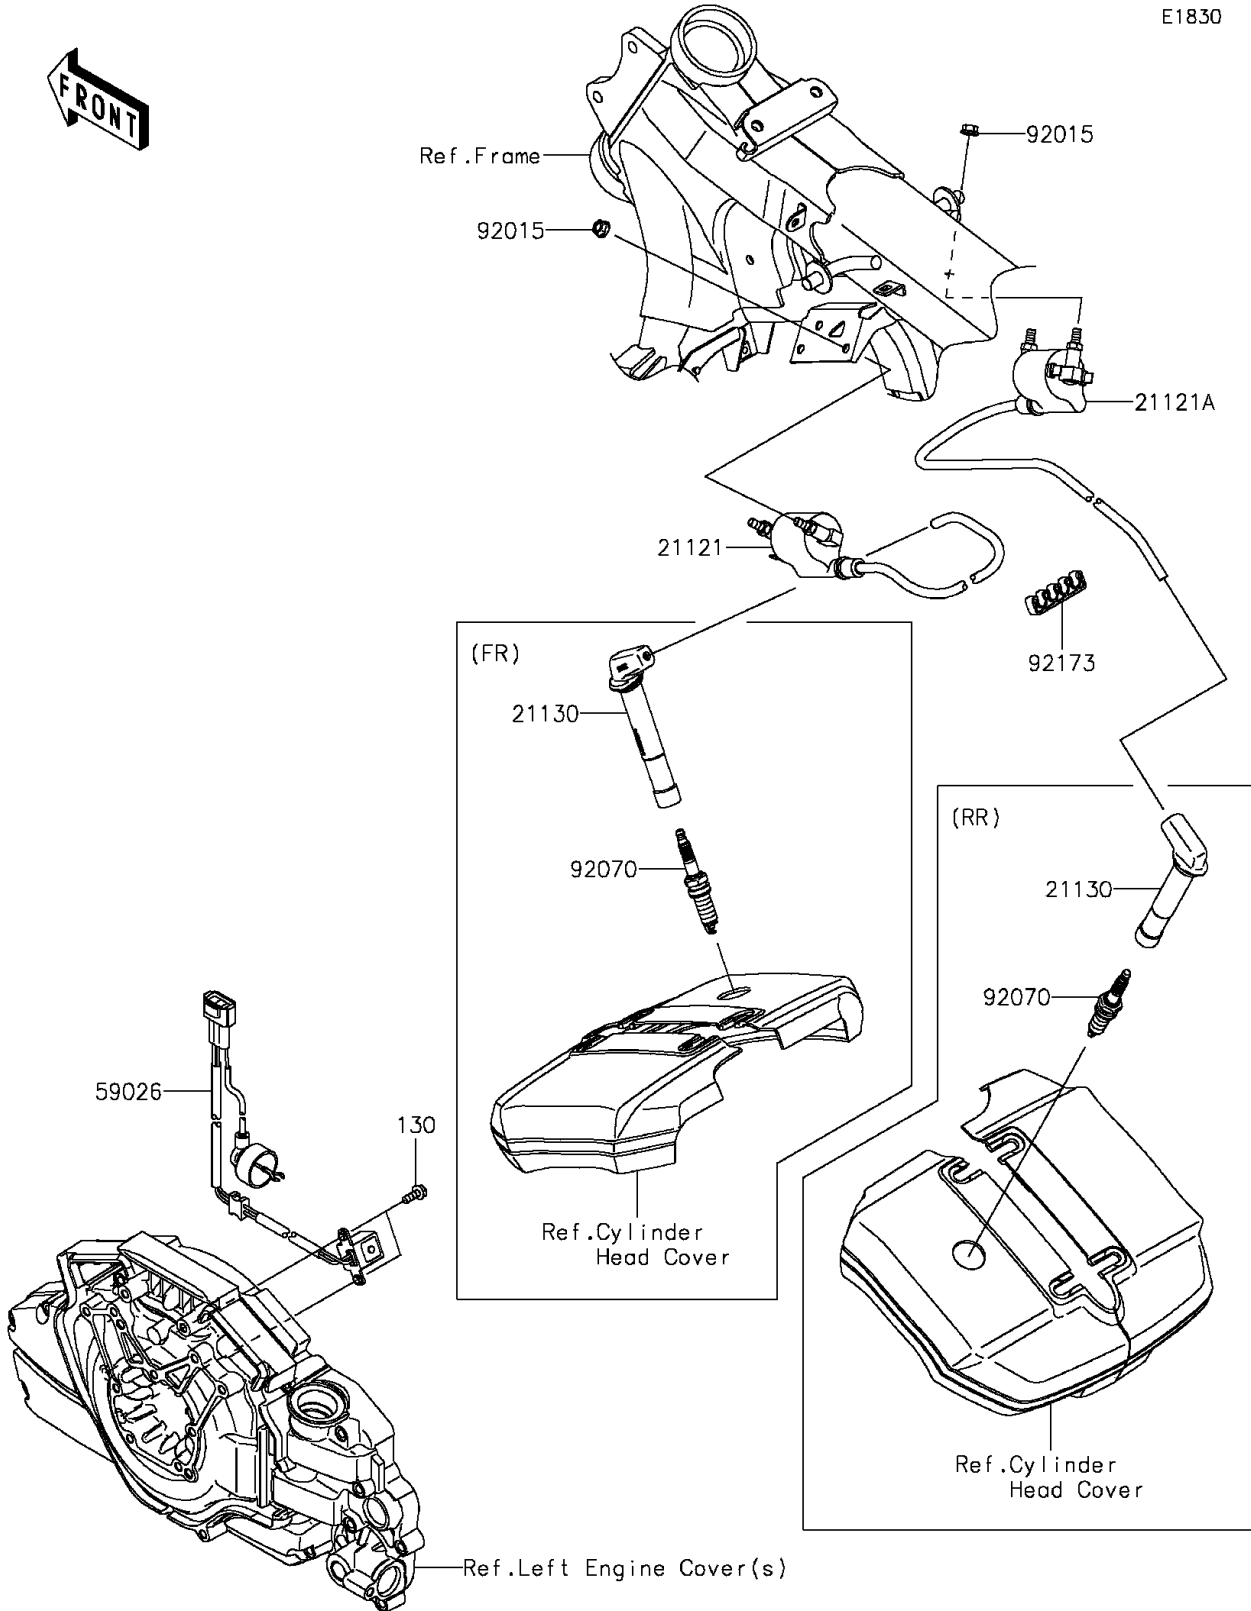

# 2015 VULCAN® 1700 VAQUERO® ABS PARTS DIAGRAM

Ignition System

E1830

# 2015 VULCAN® 1700 VAQUERO® ABS PARTS LIST

Ignition System

ITEM NAME	PART NUMBER	QUANTITY
-----------	-------------	----------