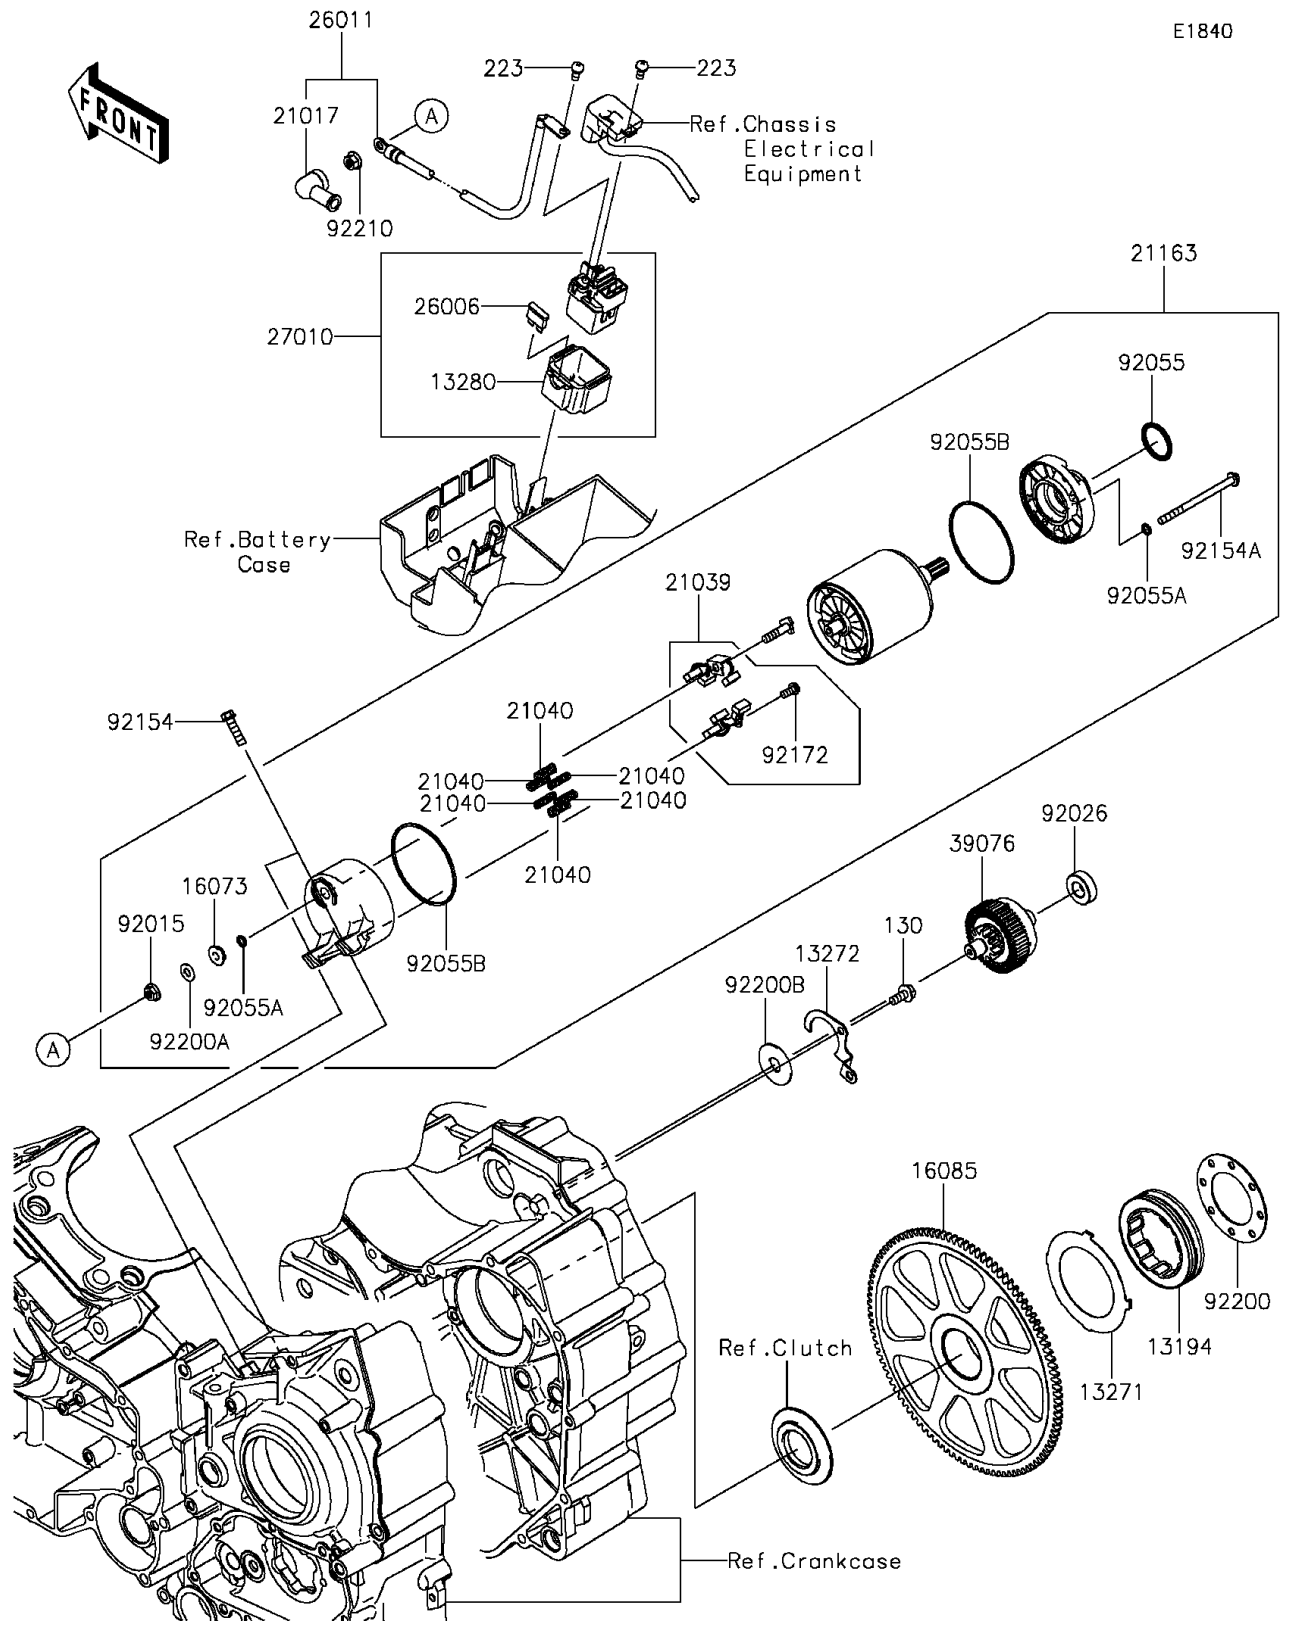

2015 VULCAN® 1700 VAQUERO® ABS PARTS DIAGRAM

Starter Motor

2015 VULCAN® 1700 VAQUERO® ABS PARTS LIST

Starter Motor

ITEM NAME	PART NUMBER	QUANTITY
-----------	-------------	----------