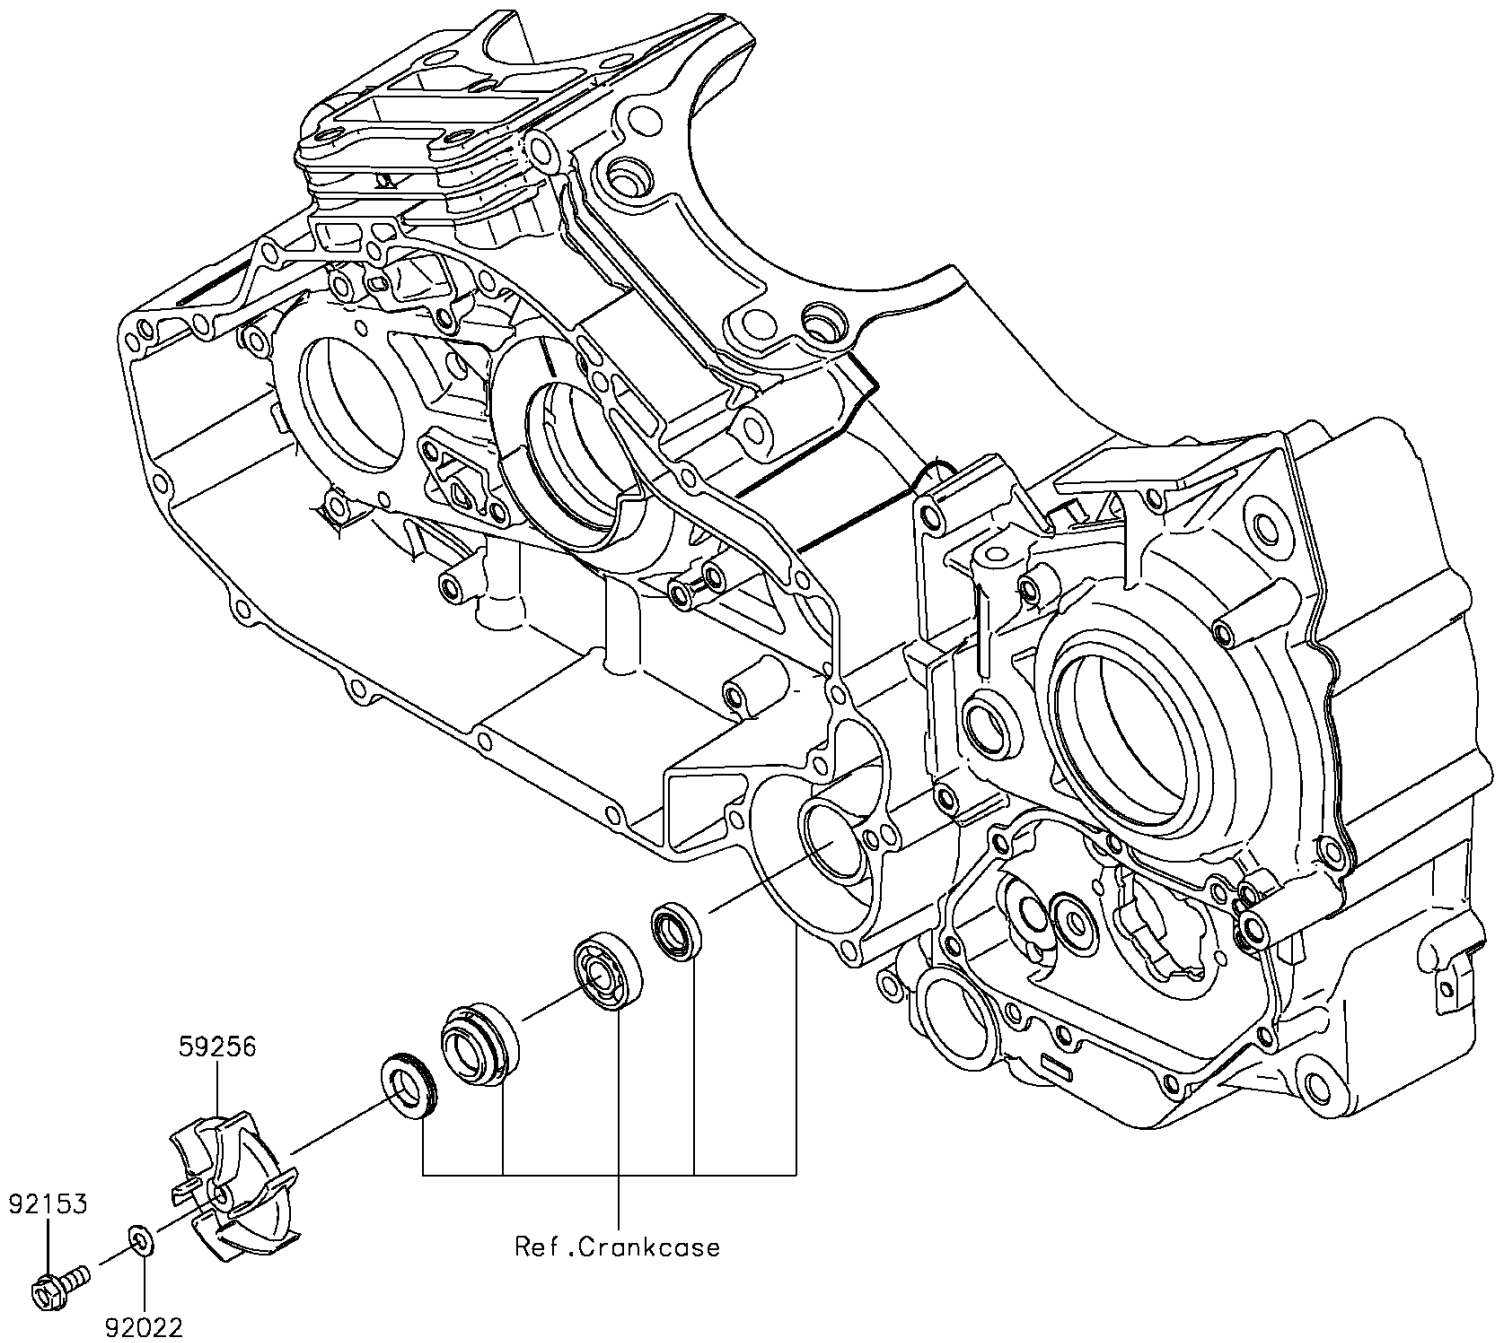

2015 VULCAN[®] 1700 VAQUERO[®] ABS PARTS DIAGRAM

Water Pump

E3031

2015 VULCAN® 1700 VAQUERO® ABS PARTS LIST

Water Pump

ITEM NAME	PART NUMBER	QUANTITY
-----------	-------------	----------