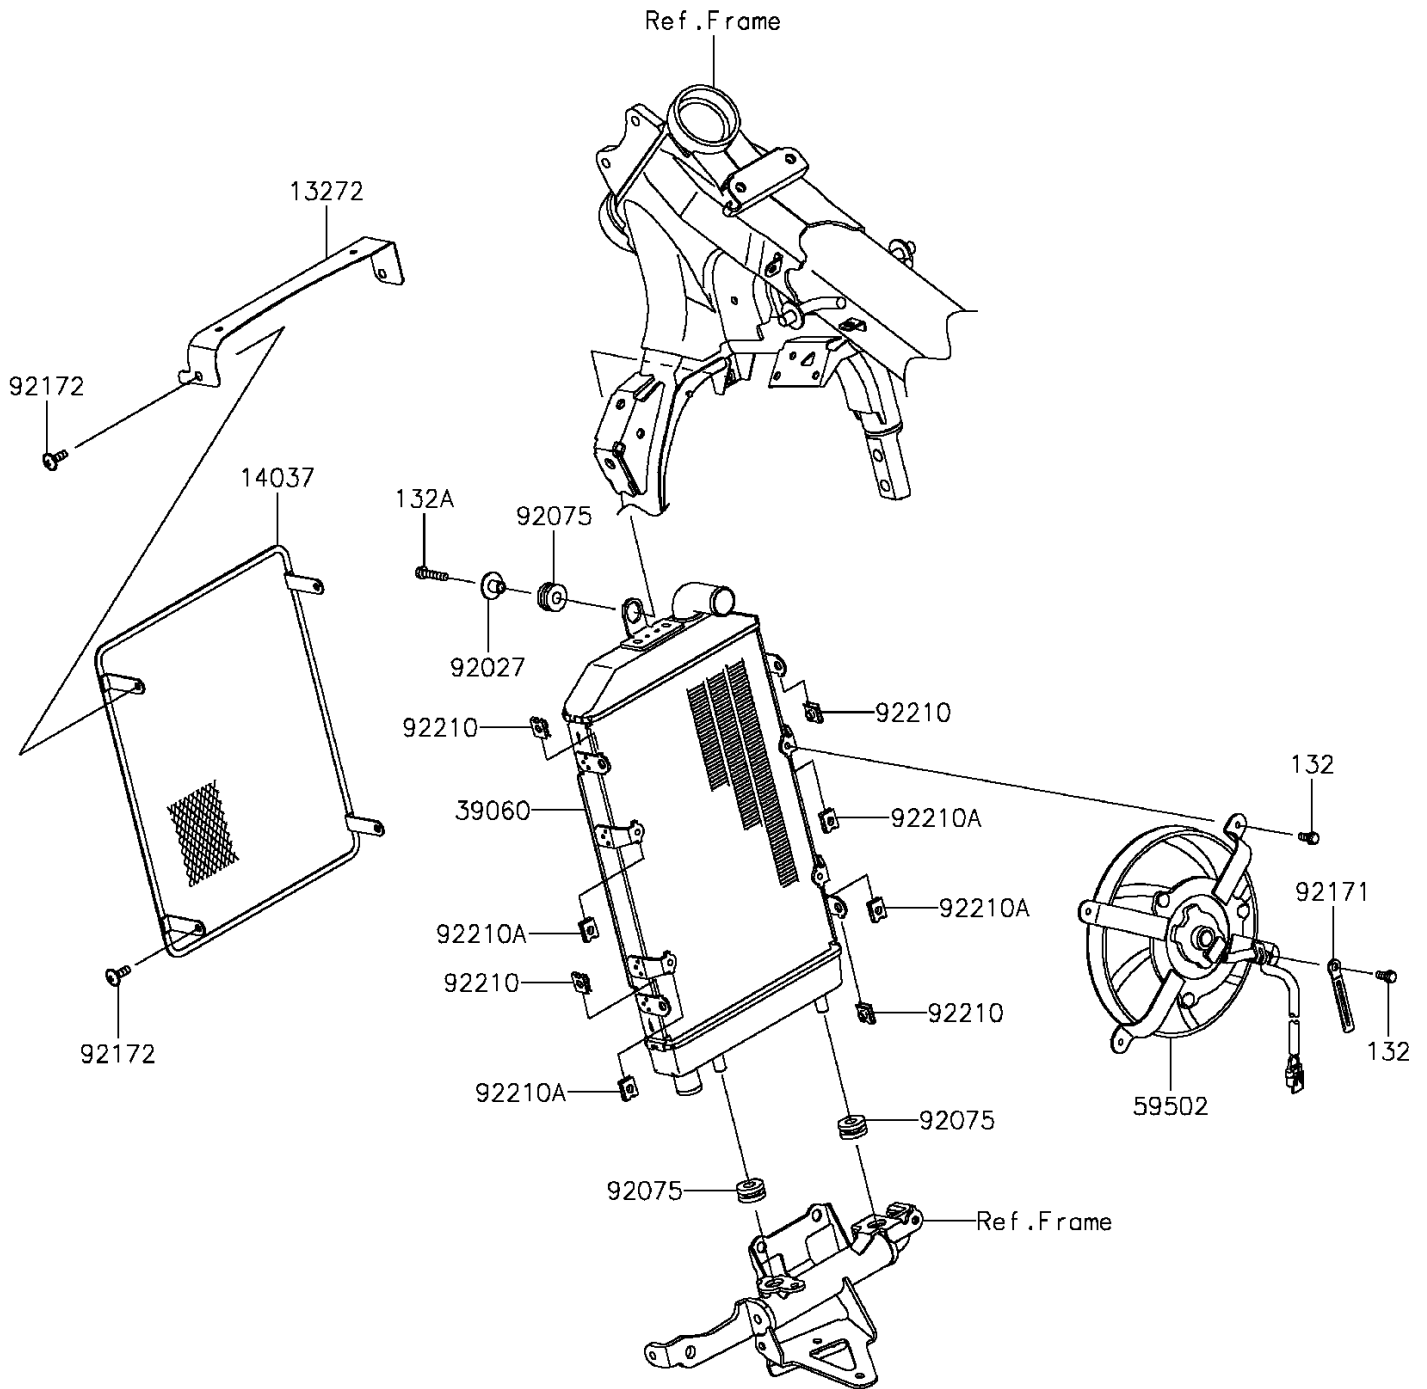

2014 VULCAN® 1700 VAQUERO® ABS PARTS DIAGRAM

Radiator

E3032

2014 VULCAN® 1700 VAQUERO® ABS PARTS LIST

Radiator

ITEM NAME	PART NUMBER	QUANTITY
BOLT-FLANGED-SMALL,6X14 (Ref # 132)	132BB0614	4
BOLT-FLANGED-SMALL,6X20 (Ref # 132A)	132BB0620	1
PLATE (Ref # 13272)	13272-0882	1
SCREEN,INNER (Ref # 14037)	14037-0014	1
RADIATOR (Ref # 39060)	39060-0059	1
FAN-ASSY (Ref # 59502)	59502-0040	1
COLLAR,L=13.1,BLACK (Ref # 92027)	92027-1450	1
DAMPER (Ref # 92075)	92075-1690	3
CLAMP (Ref # 92171)	92171-0791	1
SCREW,6X14 (Ref # 92172)	92172-0004	4
NUT (Ref # 92210)	92210-1125	4
NUT (Ref # 92210A)	92210-1323	4