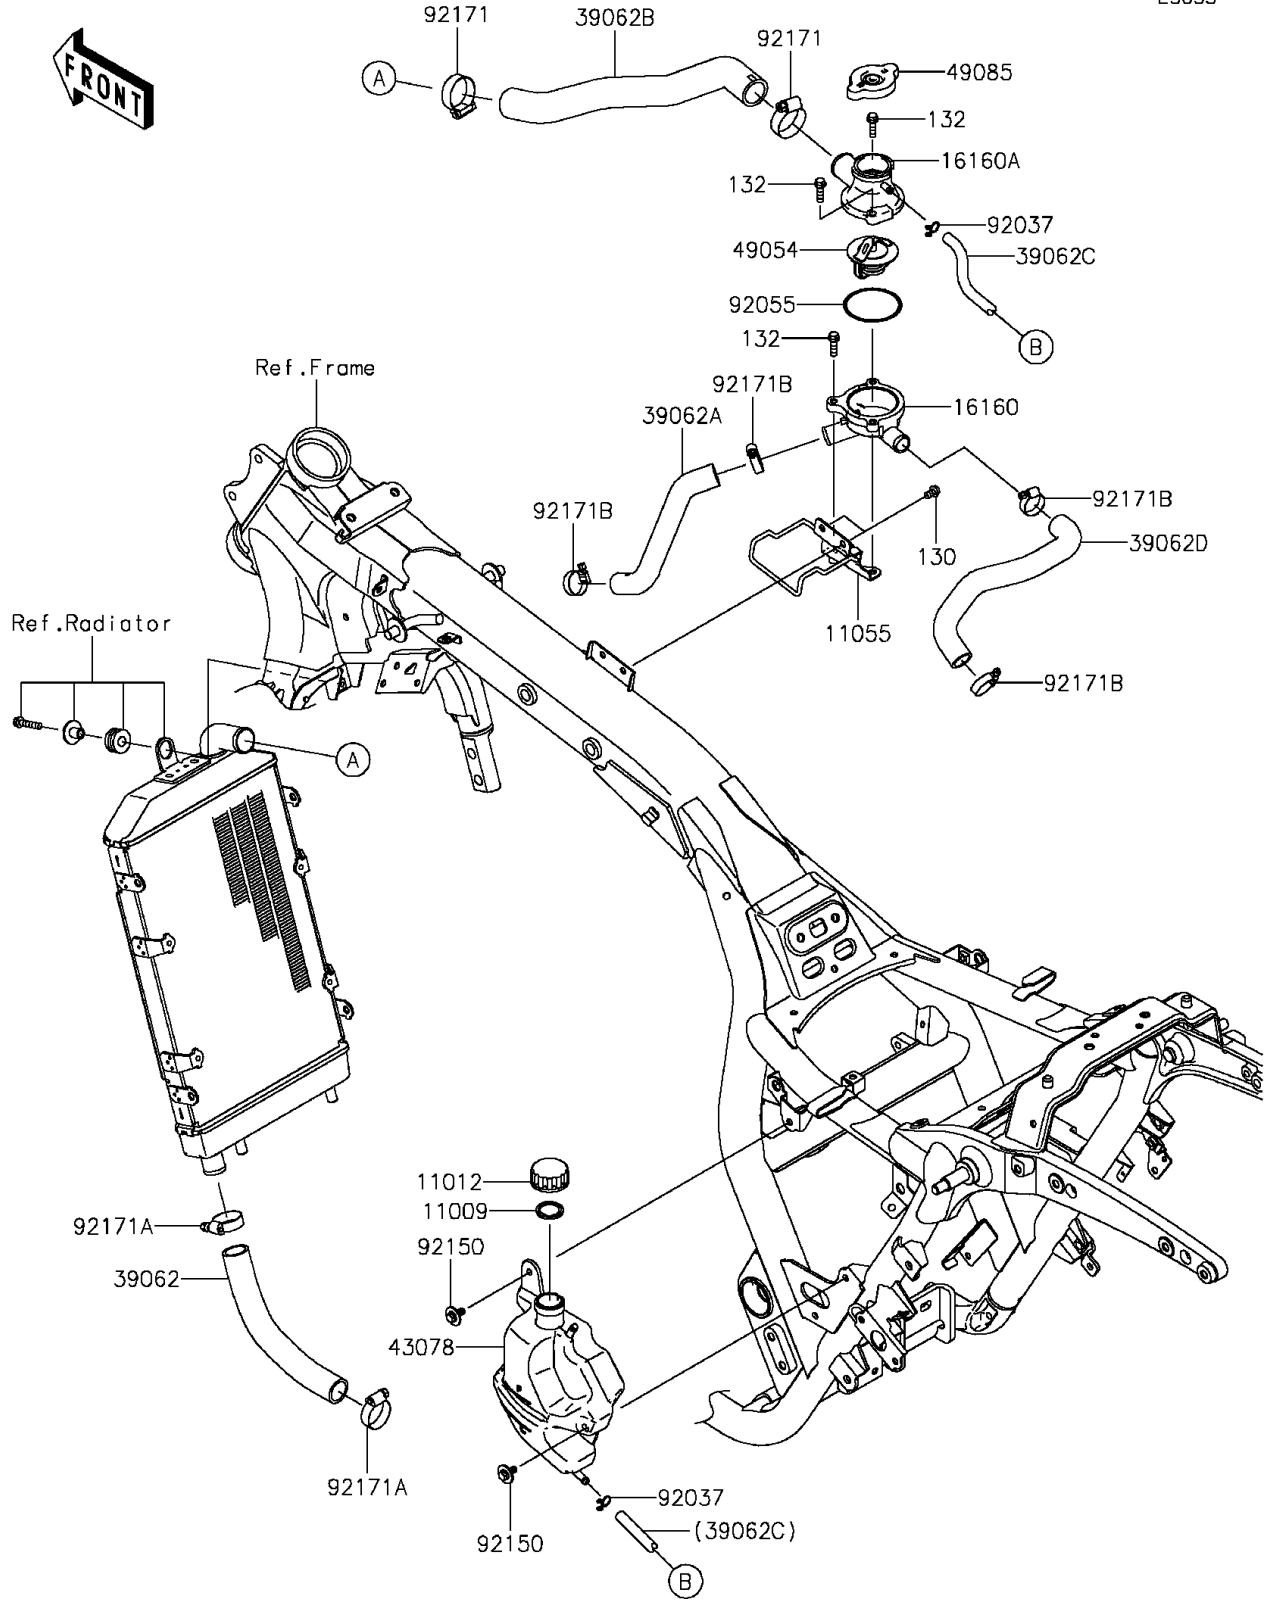

# 2015 VULCAN® 1700 VAQUERO® ABS PARTS DIAGRAM

Cooling

E3035

# 2015 VULCAN® 1700 VAQUERO® ABS PARTS LIST

Cooling

ITEM NAME	PART NUMBER	QUANTITY
-----------	-------------	----------