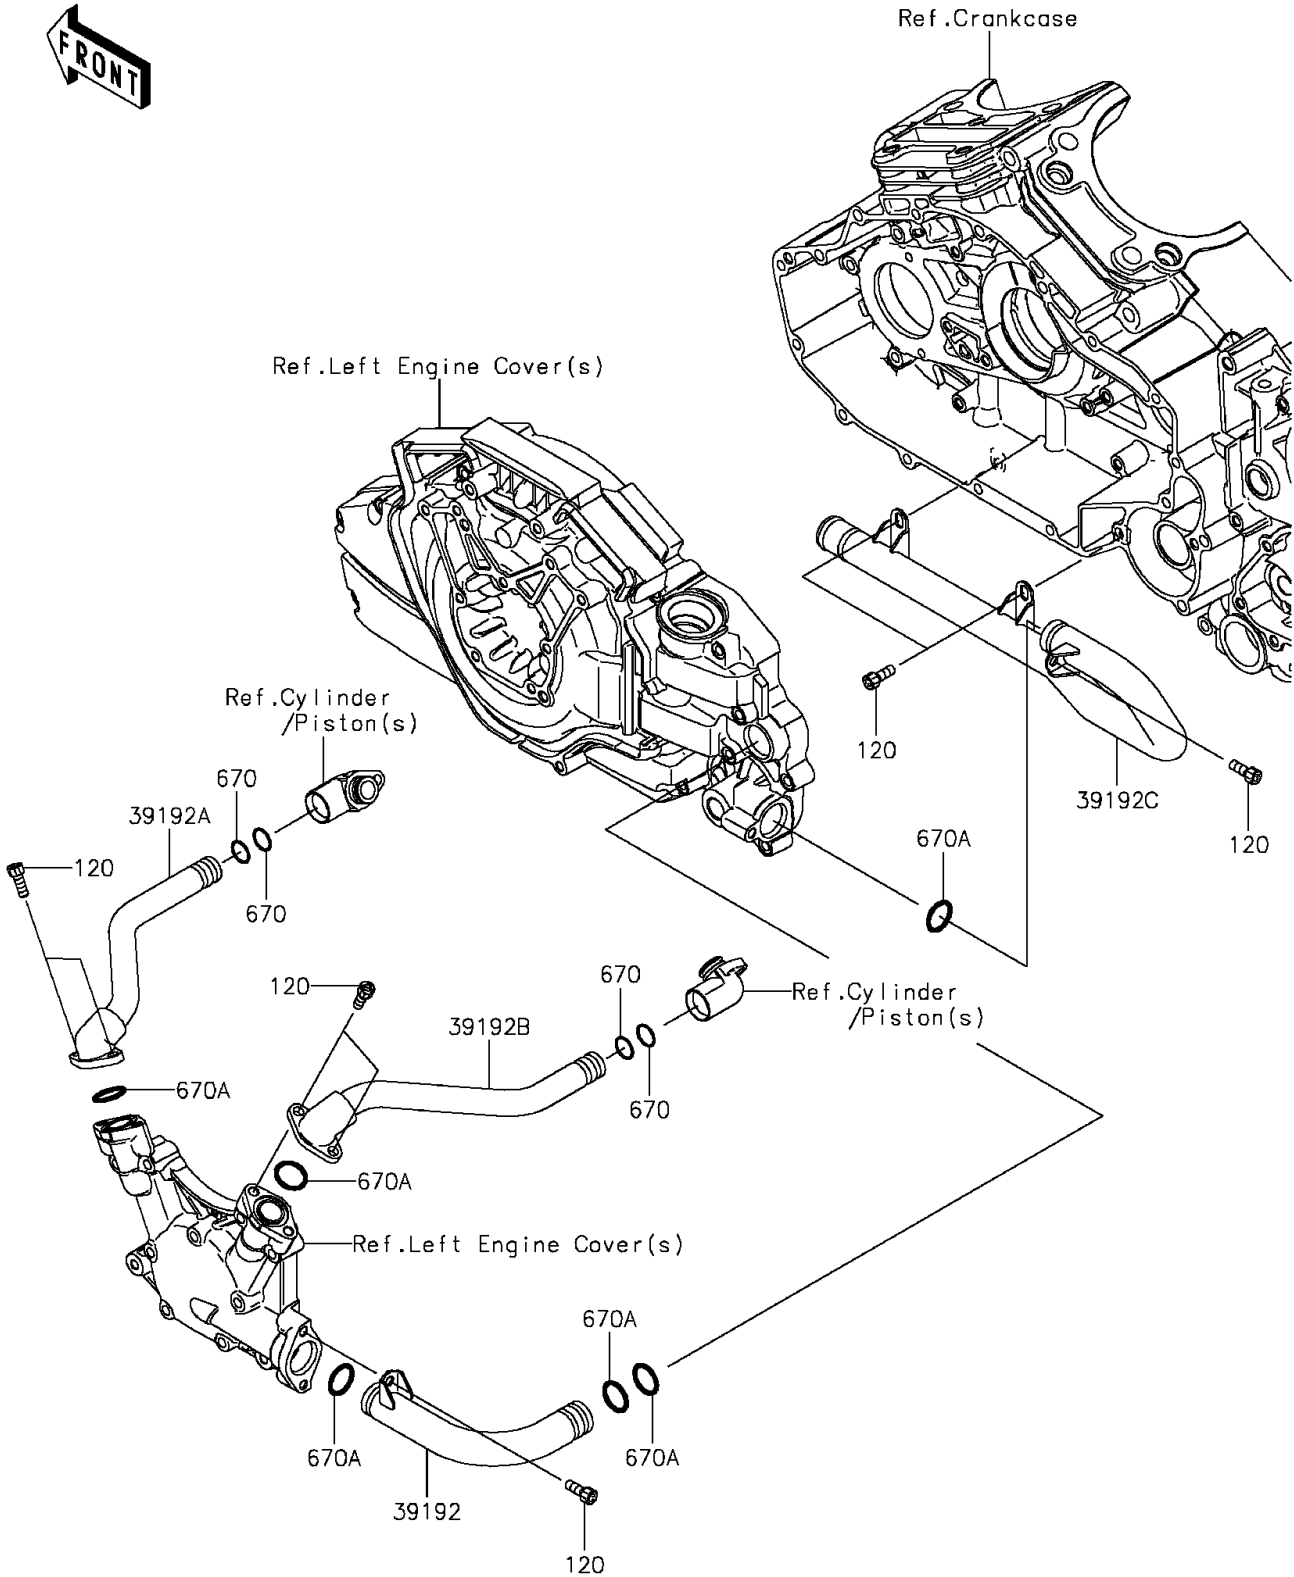

2015 VULCAN® 1700 VAQUERO® ABS PARTS DIAGRAM

Water Pipe

E3037

2015 VULCAN® 1700 VAQUERO® ABS PARTS LIST

Water Pipe

ITEM NAME	PART NUMBER	QUANTITY
-----------	-------------	----------