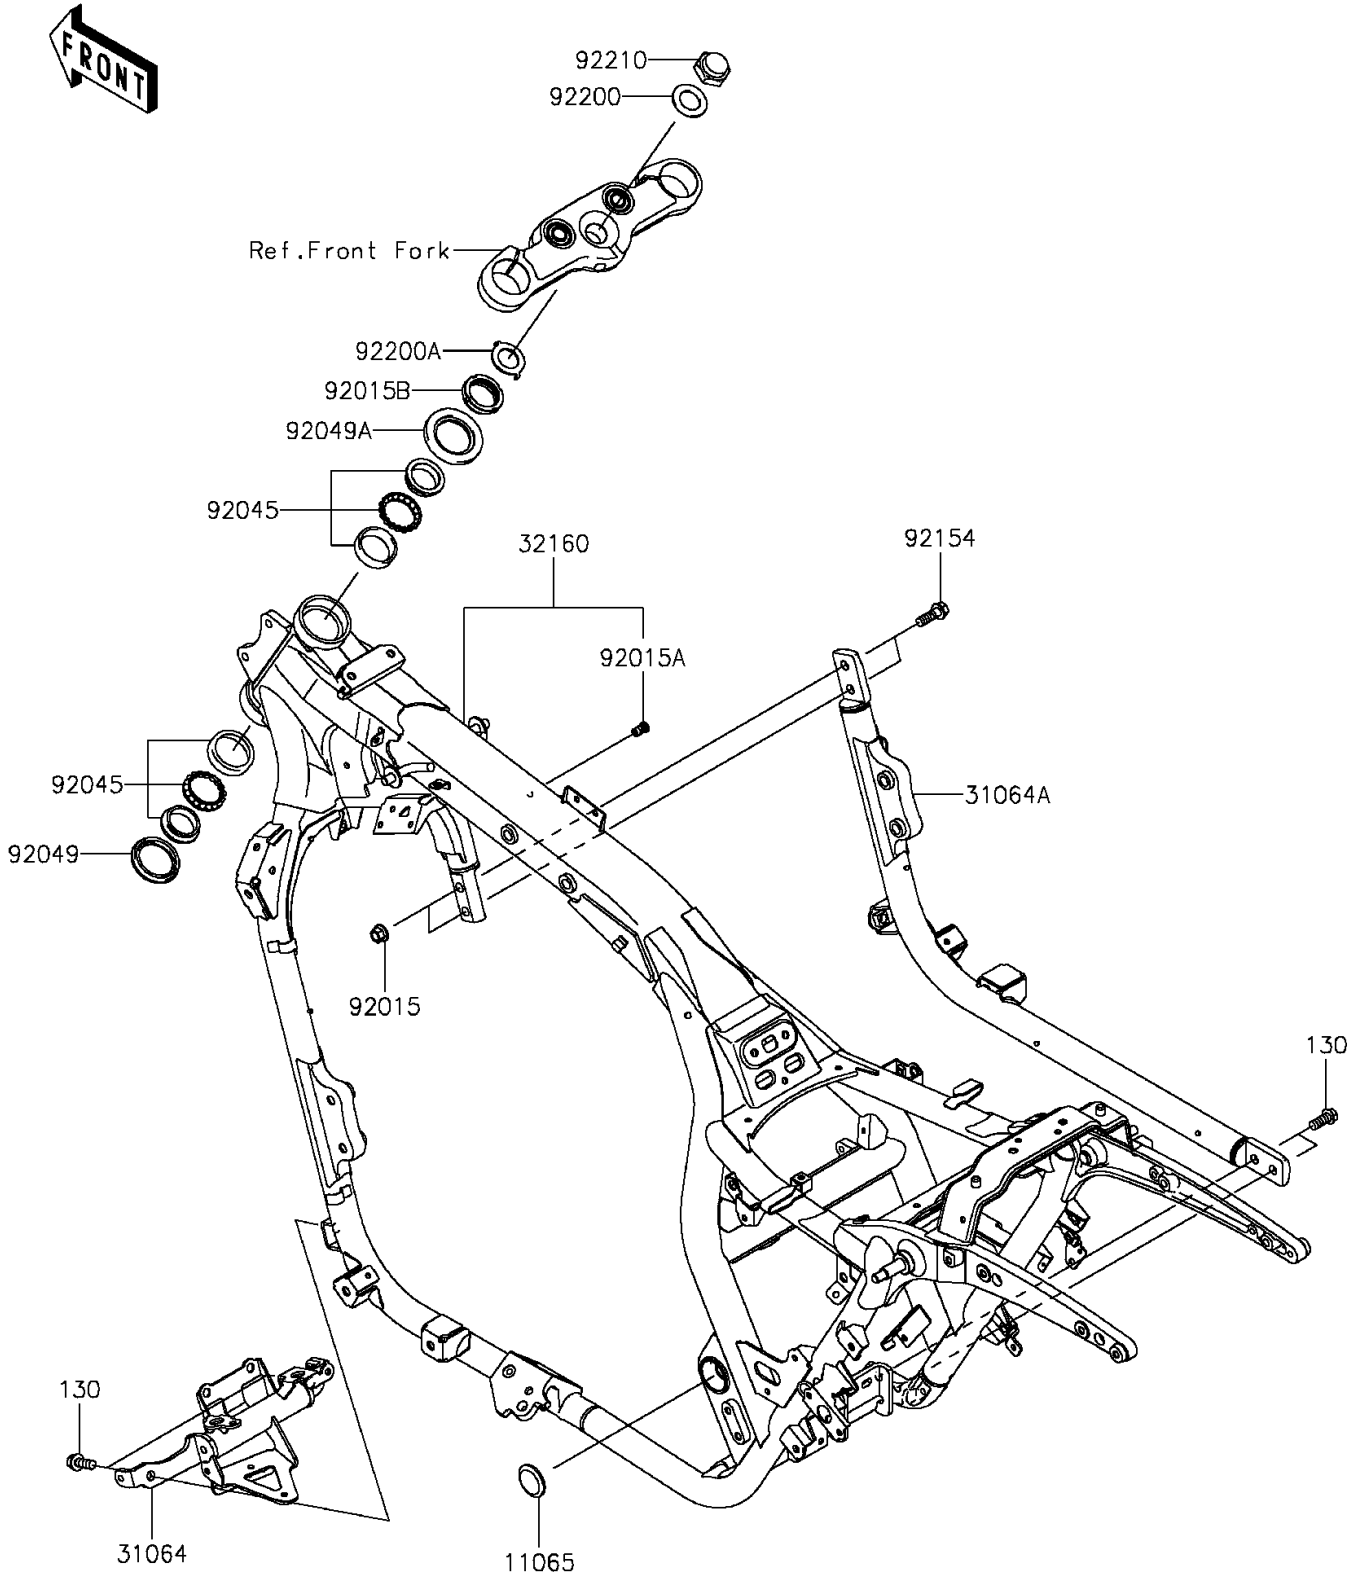

2015 VULCAN® 1700 VAQUERO® ABS PARTS DIAGRAM

Frame

F2120

2015 VULCAN® 1700 VAQUERO® ABS PARTS LIST

Frame

ITEM NAME	PART NUMBER	QUANTITY
-----------	-------------	----------