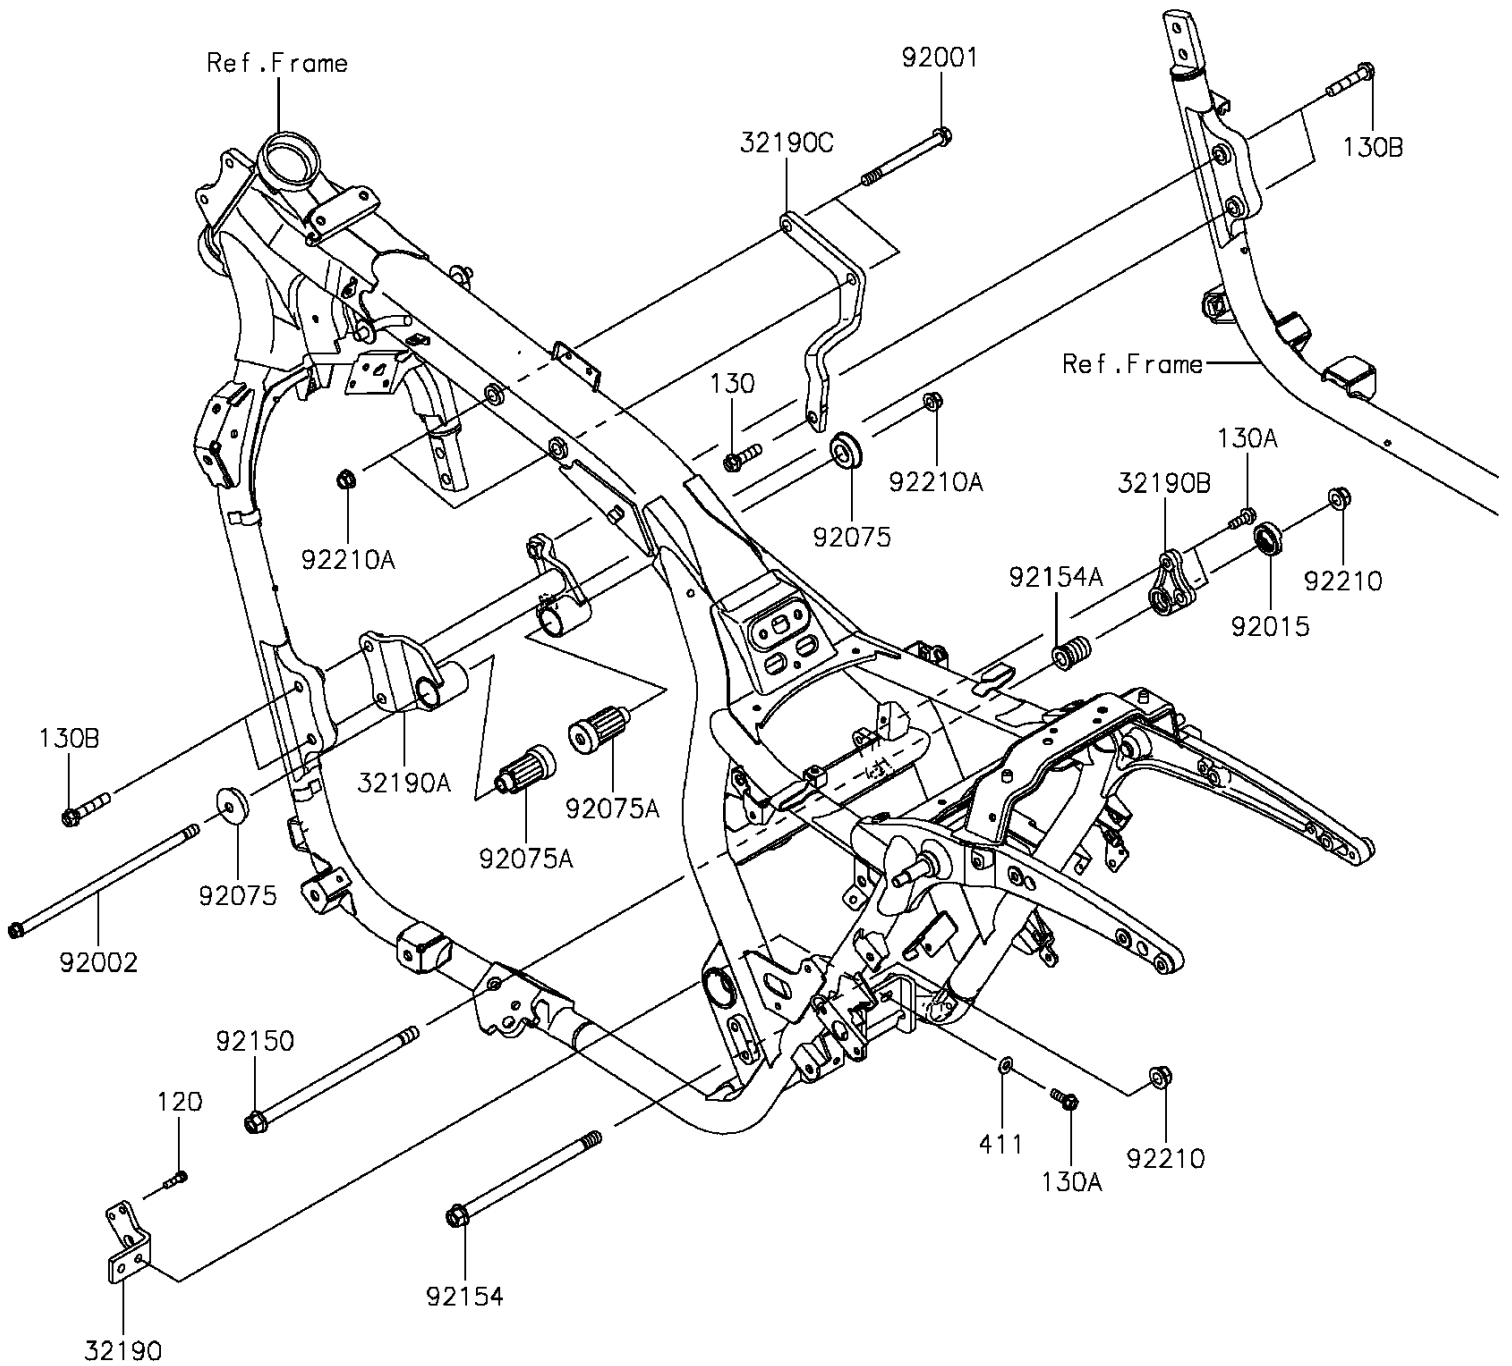

2015 VULCAN® 1700 VAQUERO® ABS PARTS DIAGRAM

Frame Fittings

F2131

2015 VULCAN® 1700 VAQUERO® ABS PARTS LIST

Frame Fittings

ITEM NAME	PART NUMBER	QUANTITY
-----------	-------------	----------