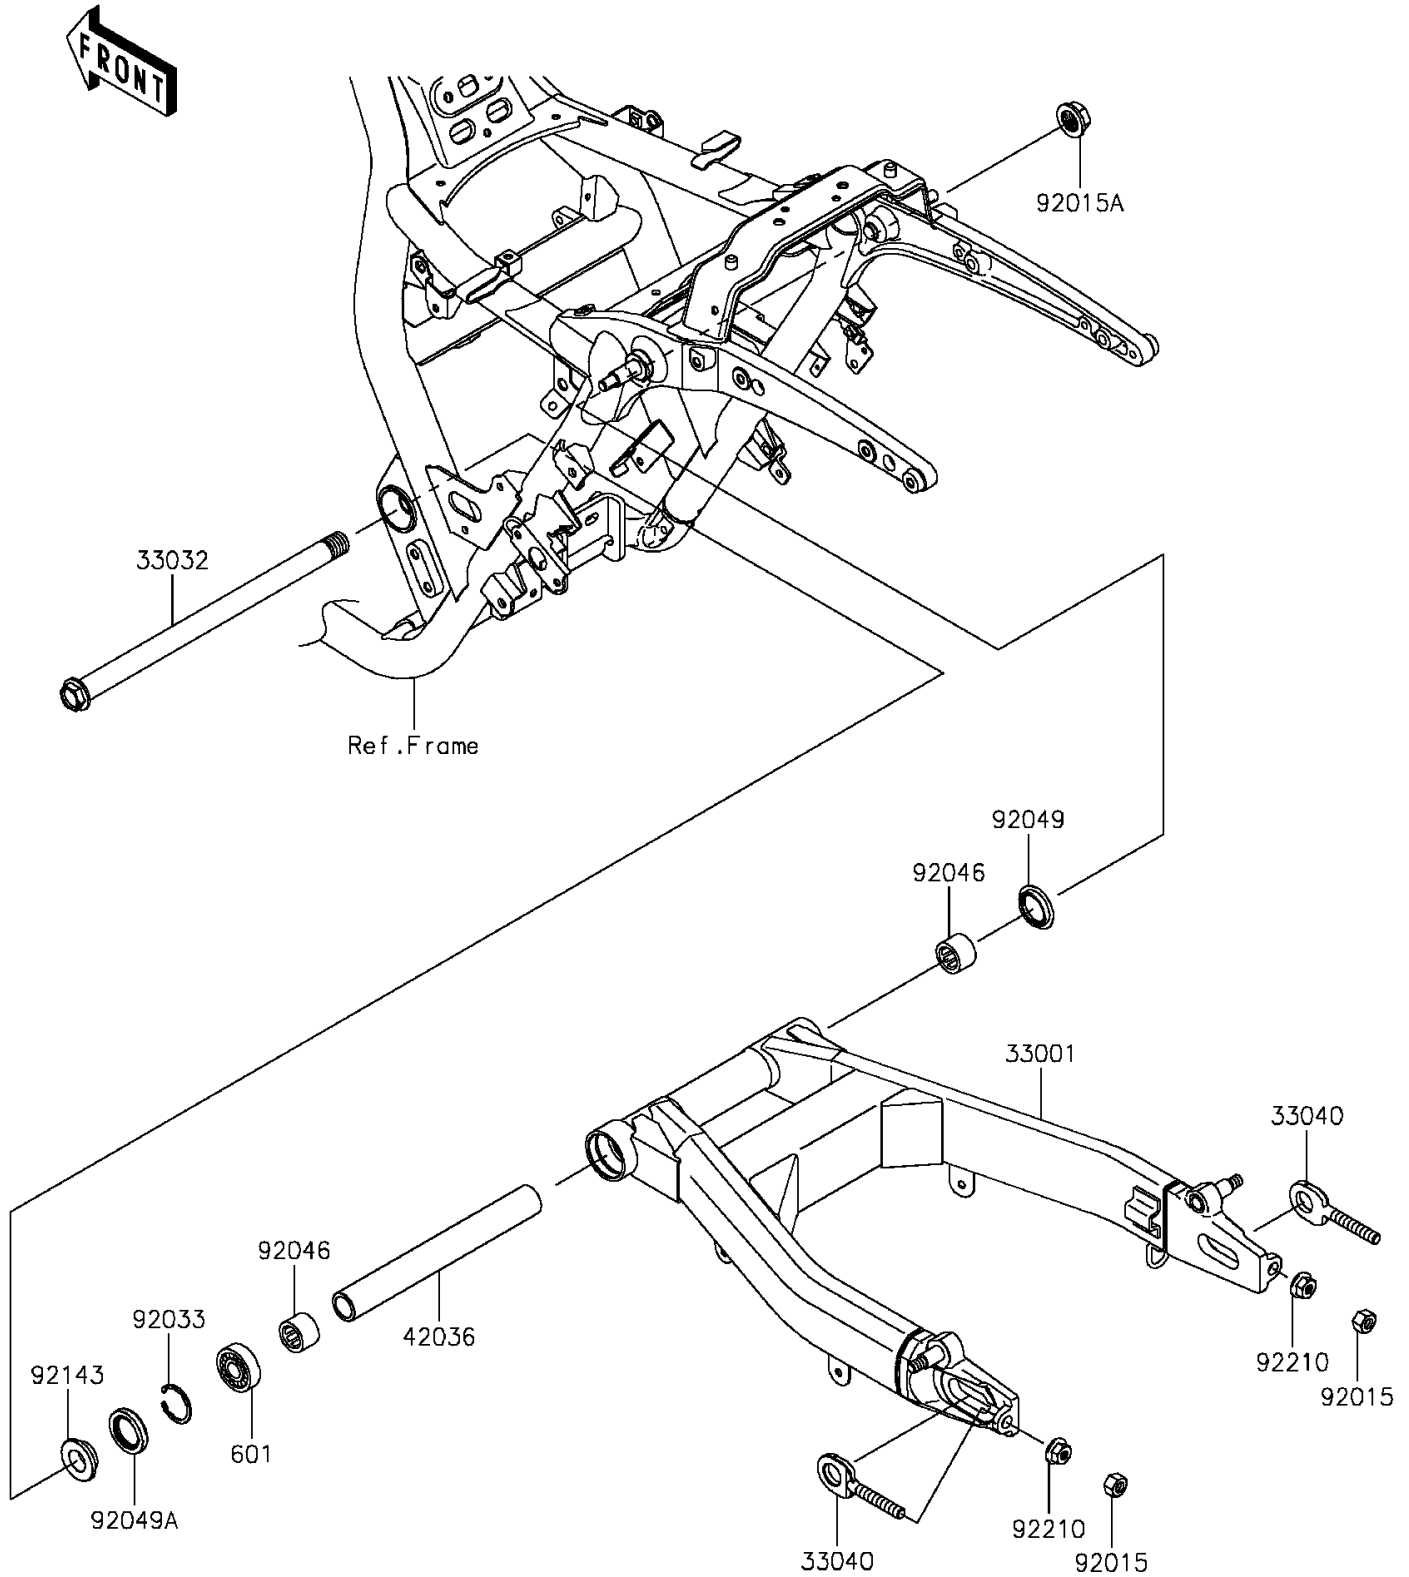

# 2015 VULCAN® 1700 VAQUERO® ABS PARTS DIAGRAM

Swingarm

F2141

# 2015 VULCAN® 1700 VAQUERO® ABS PARTS LIST

Swingarm

ITEM NAME	PART NUMBER	QUANTITY
-----------	-------------	----------