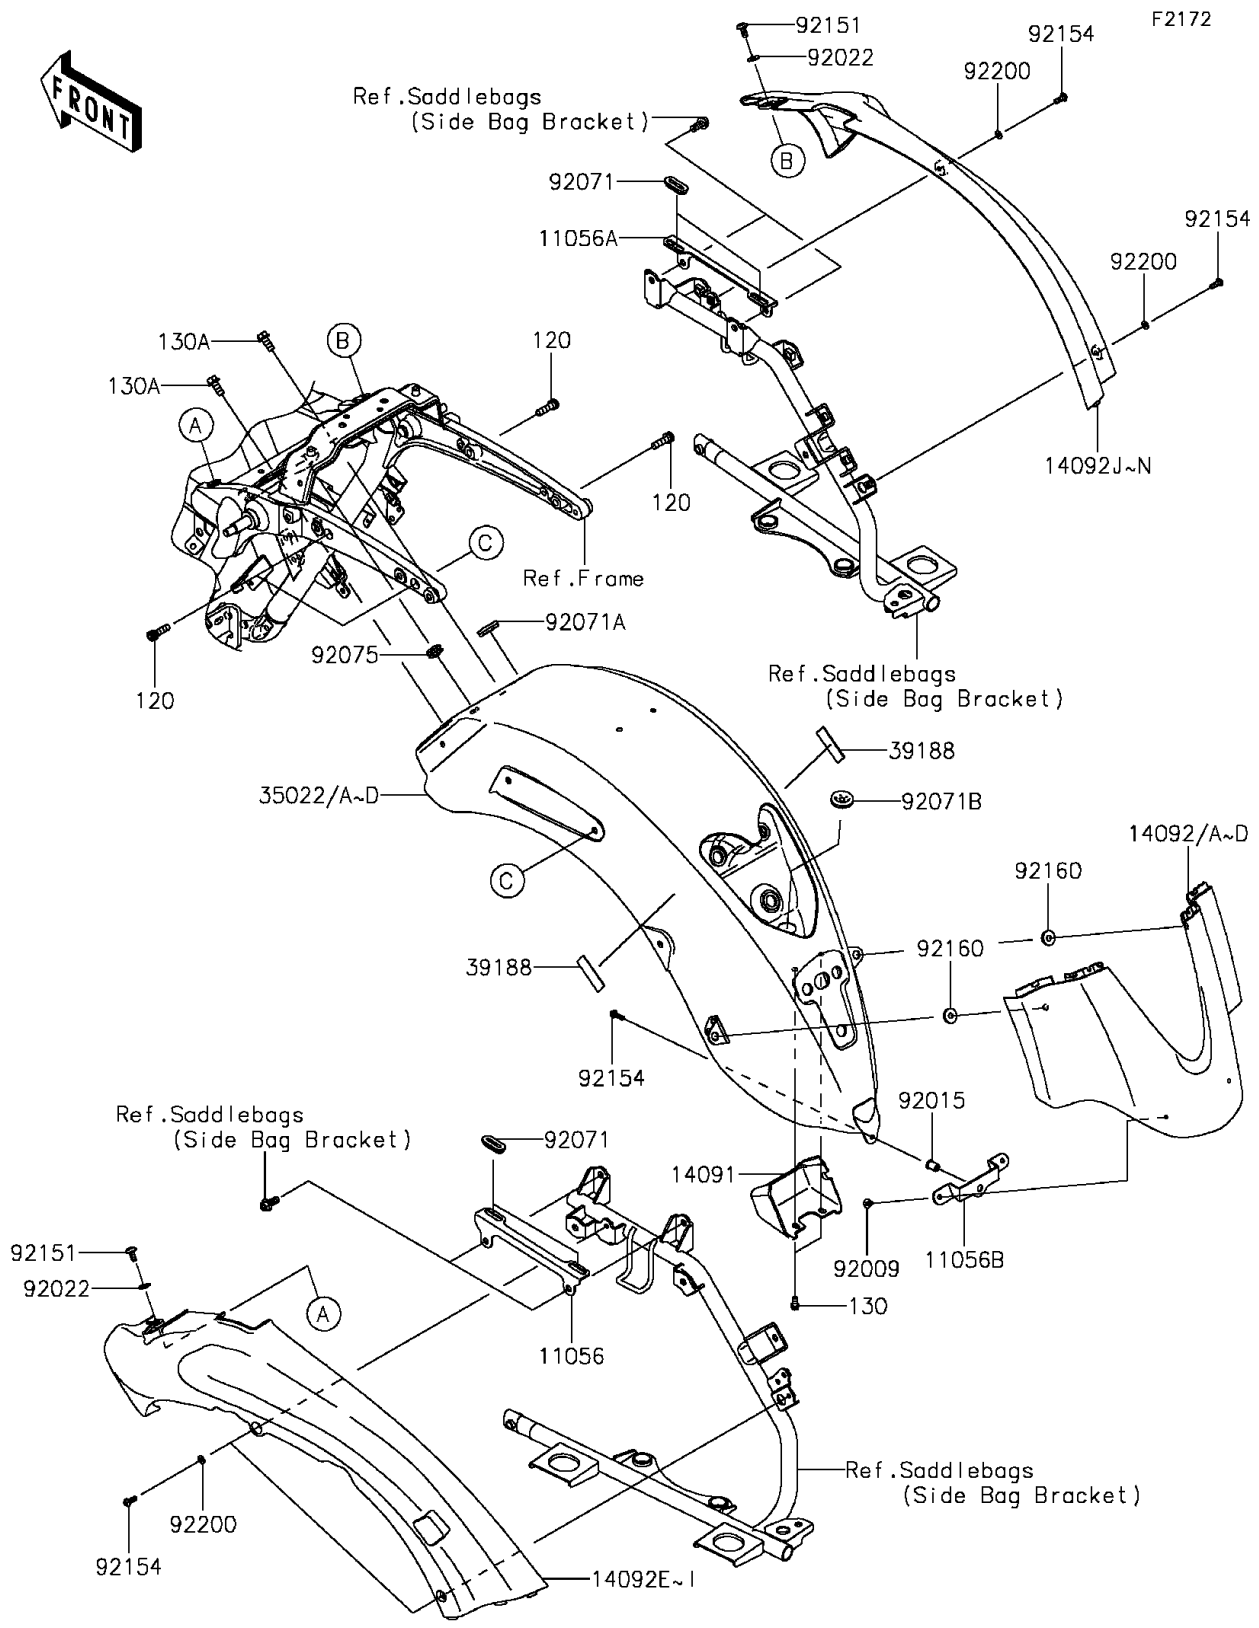

2014 VULCAN® 1700 VAQUERO® ABS PARTS DIAGRAM

Rear Fender(s)

2014 VULCAN® 1700 VAQUERO® ABS PARTS LIST

Rear Fender(s)

ITEM NAME	PART NUMBER	QUANTITY
BOLT-SOCKET,8X25 (Ref # 120)	120CA0825	4
BOLT-FLANGED,6X12 (Ref # 130)	130BA0612	2
BOLT-FLANGED,8X16 (Ref # 130A)	130BA0816	2
BRACKET,LH (Ref # 11056)	11056-0390	1
BRACKET,RH (Ref # 11056A)	11056-0391	1
BRACKET (Ref # 11056B)	11056-1087	1
COVER,HARNESS CONNECTOR (Ref # 14091)	14091-1630	1
COVER,M.S.BLACK (Ref # 14092C)	14092-0797-660	1
COVER,STRUT,LH,M.S.BLACK (Ref # 14092H)	14092-0800-660	1
COVER,STRUT,RH,M.S.BLACK (Ref # 14092M)	14092-0801-660	1
FENDER-COMP-REAR,M.S.BLACK (Ref # 35022C)	35022-0083-660	1
TAPE (Ref # 39188)	39188-0016	2
SCREW,TAPPING,5X10 (Ref # 92009)	92009-1332	2
NUT,WELL,5MM (Ref # 92015)	92015-1757	1
WASHER,6.5X16X1.0 (Ref # 92022)	92022-1654	2
GROMMET (Ref # 92071)	92071-1187	4
GROMMET (Ref # 92071A)	92071-1228	1
GROMMET (Ref # 92071B)	92071-1265	1
DAMPER (Ref # 92075)	92075-1067	1
BOLT,SOCKET,6X14 (Ref # 92151)	92151-1654	2
BOLT,SOCKET,5X16 (Ref # 92154)	92154-0209	5
DAMPER (Ref # 92160)	92160-1613	2
WASHER,NYLONE,5.3X11.5X0.5 (Ref # 92200)	92200-0006	4