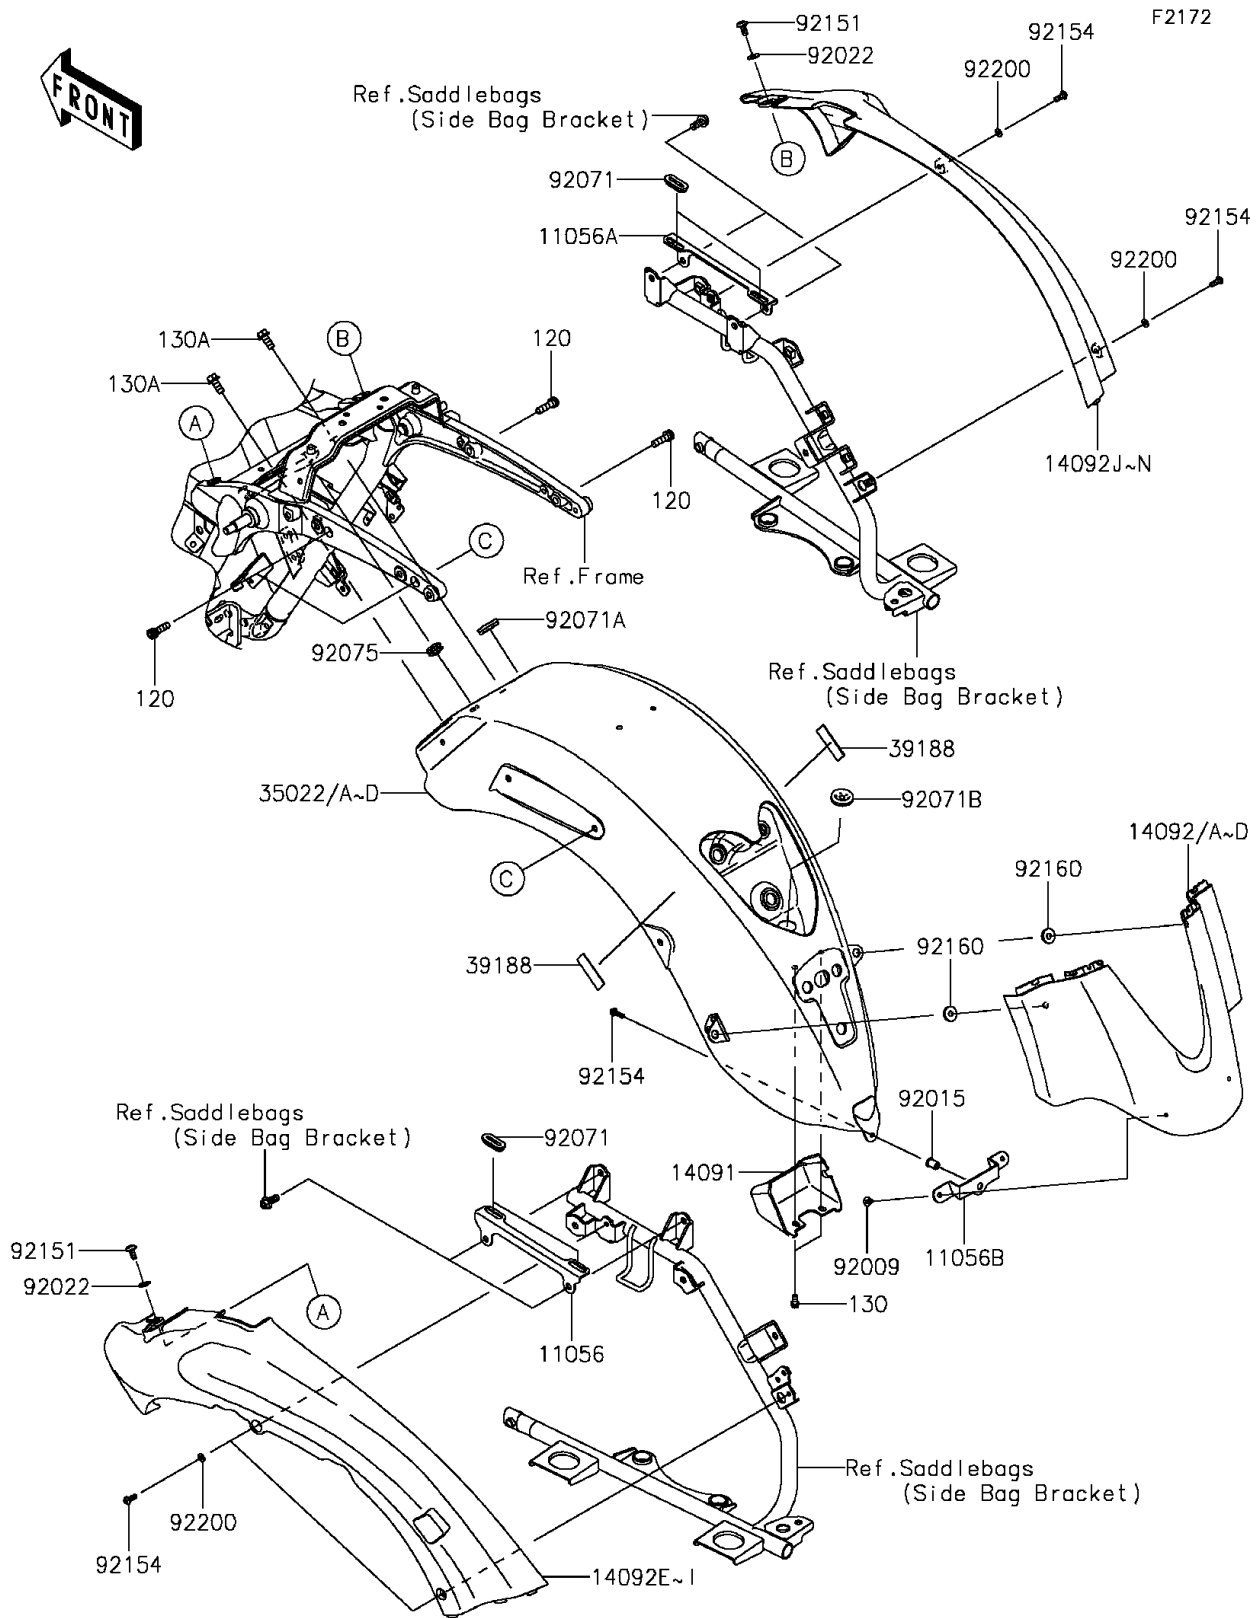

2015 Vulcan 1700 Vaquero ABS PARTS DIAGRAM

Rear Fender(s)

2015 Vulcan 1700 Vaquero ABS PARTS LIST

Rear Fender(s)

ITEM NAME	PART NUMBER	QUANTITY
BOLT-SOCKET,8X25 (Ref # 120)	120CA0825	4
BOLT-FLANGED,6X12 (Ref # 130)	130BA0612	2
BOLT-FLANGED,8X16 (Ref # 130A)	130BA0816	2
BRACKET,LH (Ref # 11056)	11056-0390	1
BRACKET,RH (Ref # 11056A)	11056-0391	1
BRACKET (Ref # 11056B)	11056-1087	1
COVER,HARNESS CONNECTOR (Ref # 14091)	14091-1630	1
COVER,M.C.GRAY (Ref # 14092A)	14092-0797-51A	1
COVER,C.L.GREEN (Ref # 14092B)	14092-0797-51P	1
COVER,STRUT,LH,M.C.GRAY (Ref # 14092F)	14092-0800-51A	1
COVER,STRUT,LH,C.L.GREEN (Ref # 14092G)	14092-0800-51P	1
COVER,STRUT,RH,M.C.GRAY (Ref # 14092K)	14092-0801-51A	1
COVER,STRUT,RH,C.L.GREEN (Ref # 14092L)	14092-0801-51P	1
FENDER-COMP-REAR,M.C.GRAY (Ref # 35022A)	35022-0083-51A	1
FENDER-COMP-REAR,C.L.GREEN (Ref # 35022B)	35022-0083-51P	1
TAPE (Ref # 39188)	39188-0016	2
SCREW,TAPPING,5X10 (Ref # 92009)	92009-1332	2
NUT,WELL,5MM (Ref # 92015)	92015-1757	1
WASHER,6.5X16X1.0 (Ref # 92022)	92022-1654	2
GROMMET (Ref # 92071)	92071-1187	4
GROMMET (Ref # 92071A)	92071-1228	1
GROMMET (Ref # 92071B)	92071-1265	1
DAMPER (Ref # 92075)	92075-1067	1
BOLT,SOCKET,6X14 (Ref # 92151)	92151-1654	2
BOLT,SOCKET,5X16 (Ref # 92154)	92154-0209	5
DAMPER (Ref # 92160)	92160-1613	2
WASHER,NYLONE,5.3X11.5X0.5 (Ref # 92200)	92200-0006	4