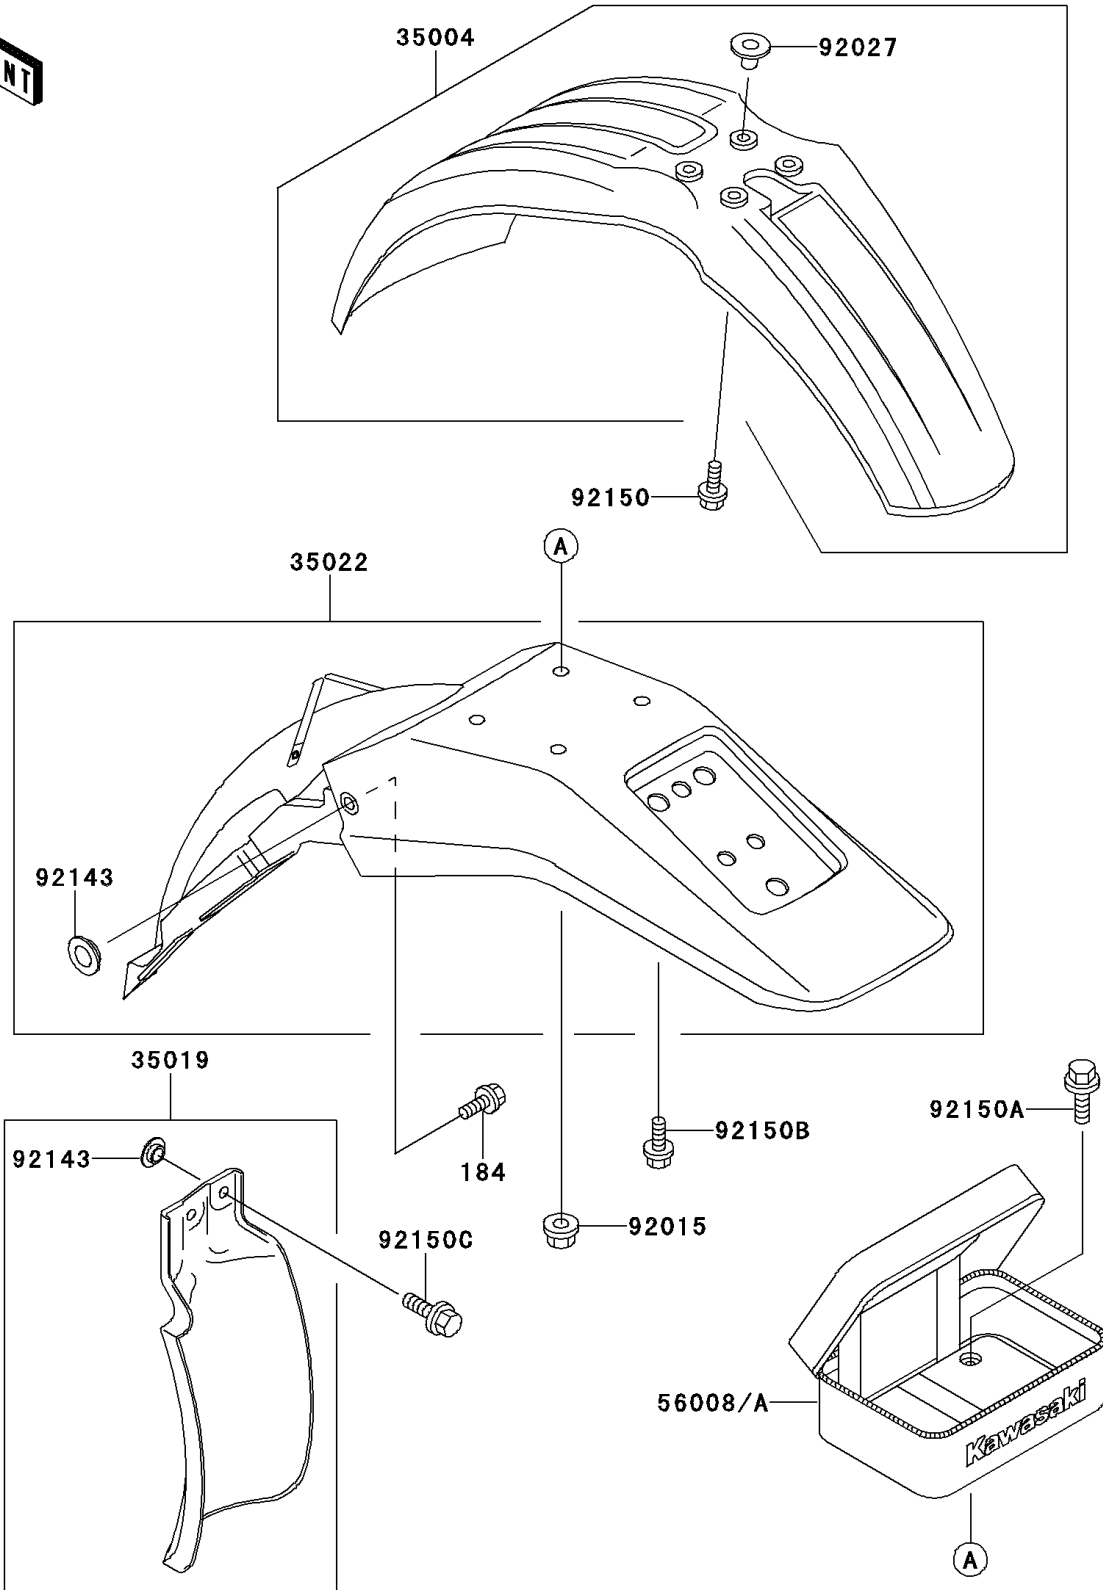

# 1997 KDX220R PARTS DIAGRAM

Fenders

F2170

# 1997 KDX220R PARTS LIST

## Fenders

ITEM NAME	PART NUMBER	QUANTITY
BOLT-UPSET-WP-SMALL (Ref # 184)	184B0816	2
FENDER-FRONT,L.GREEN (Ref # 35004)	35004-1319-6W	1
FLAP,RR FENDER,FR (Ref # 35019)	35019-1323	1
FENDER-COMP-REAR,L.GREEN (Ref # 35022)	35022-1306-6W	1
BAG,TOOL,VIOLET (Ref # 56008A)	56008-1073-PL	1
NUT,FLANGED,6MM (Ref # 92015)	92015-1078	4
COLLAR (Ref # 92027)	92027-1936	4
COLLAR (Ref # 92143)	92143-1196	4
BOLT,6X20 (Ref # 92150)	92150-1339	4
BOLT,6X14 (Ref # 92150A)	92150-1340	4
BOLT,6X12 (Ref # 92150B)	92150-1435	2
BOLT,FLANGED,6X16 (Ref # 92150C)	92150-1506	2