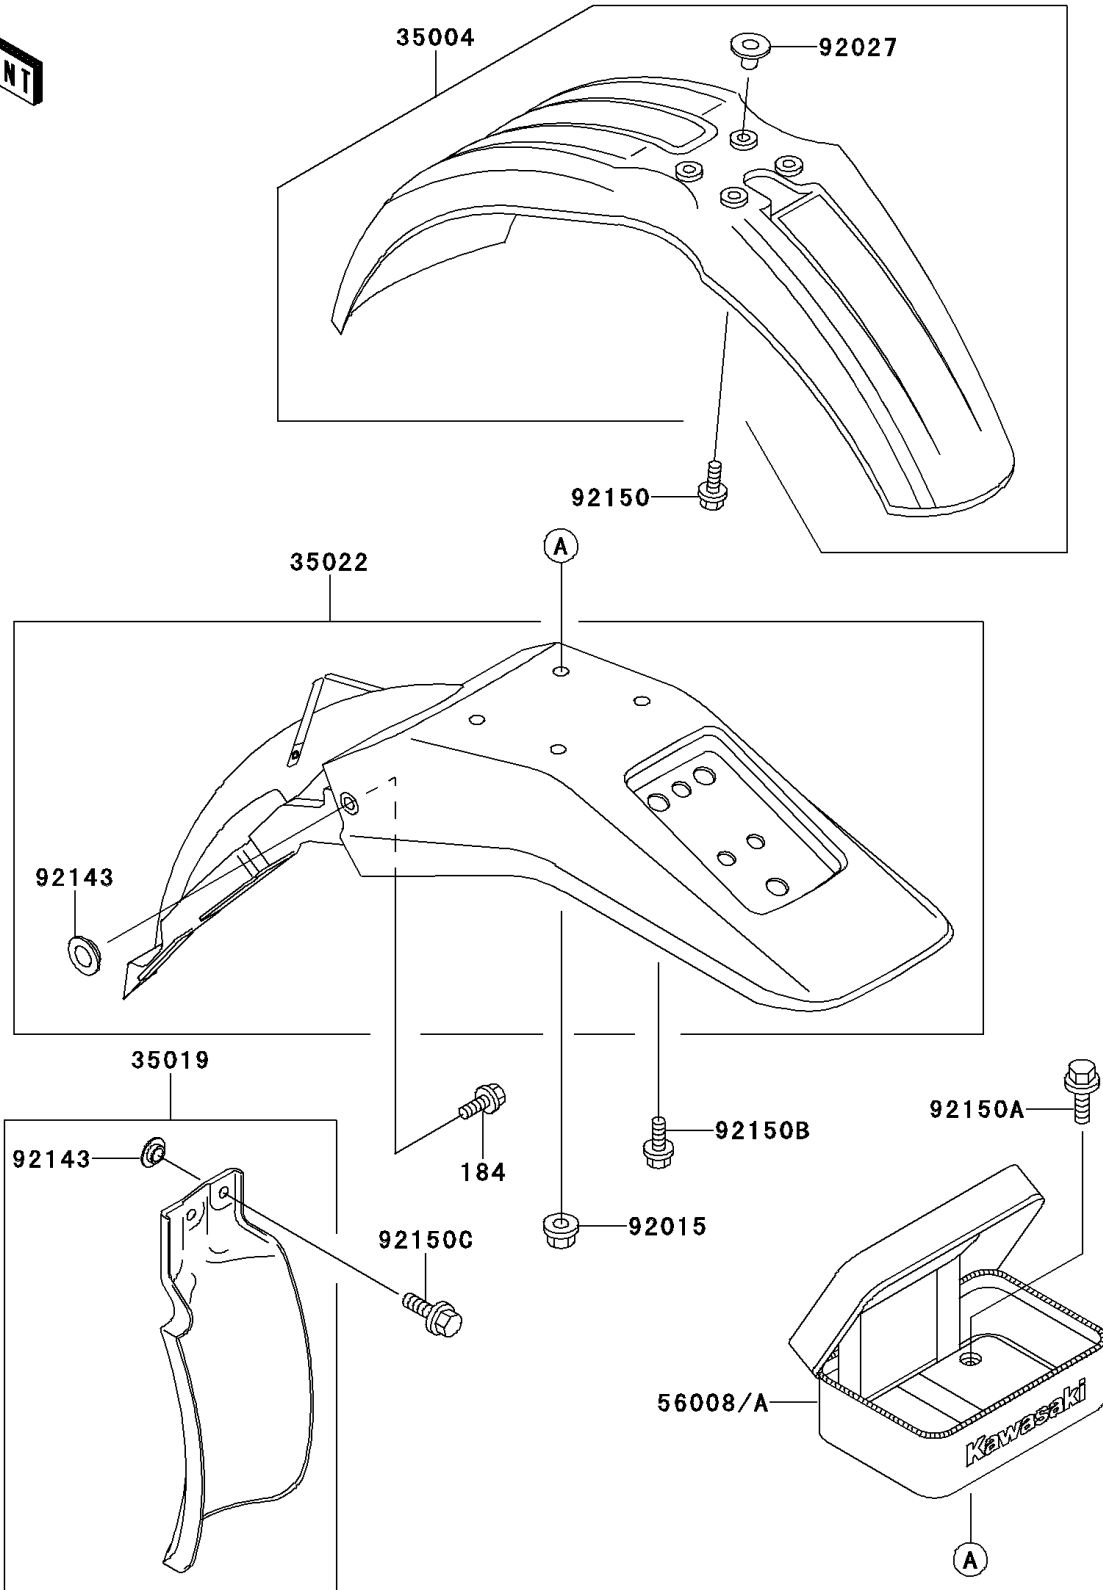

1997 KDX220R PARTS DIAGRAM

Fenders

F2170

1997 KDX220R PARTS LIST

Fenders

ITEM NAME	PART NUMBER	QUANTITY
BOLT-UPSET-WP-SMALL (Ref # 184)	184B0816	2
FENDER-FRONT,L.GREEN (Ref # 35004)	35004-1319-6W	1
FLAP,RR FENDER,FR (Ref # 35019)	35019-1323	1
FENDER-COMP-REAR,L.GREEN (Ref # 35022)	35022-1306-6W	1
BAG,TOOL,VIOLET (Ref # 56008A)	56008-1073-PL	1
NUT,FLANGED,6MM (Ref # 92015)	92015-1078	4
COLLAR (Ref # 92027)	92027-1936	4
COLLAR (Ref # 92143)	92143-1196	4
BOLT,6X20 (Ref # 92150)	92150-1339	4
BOLT,6X14 (Ref # 92150A)	92150-1340	4
BOLT,6X12 (Ref # 92150B)	92150-1435	2
BOLT,FLANGED,6X16 (Ref # 92150C)	92150-1506	2