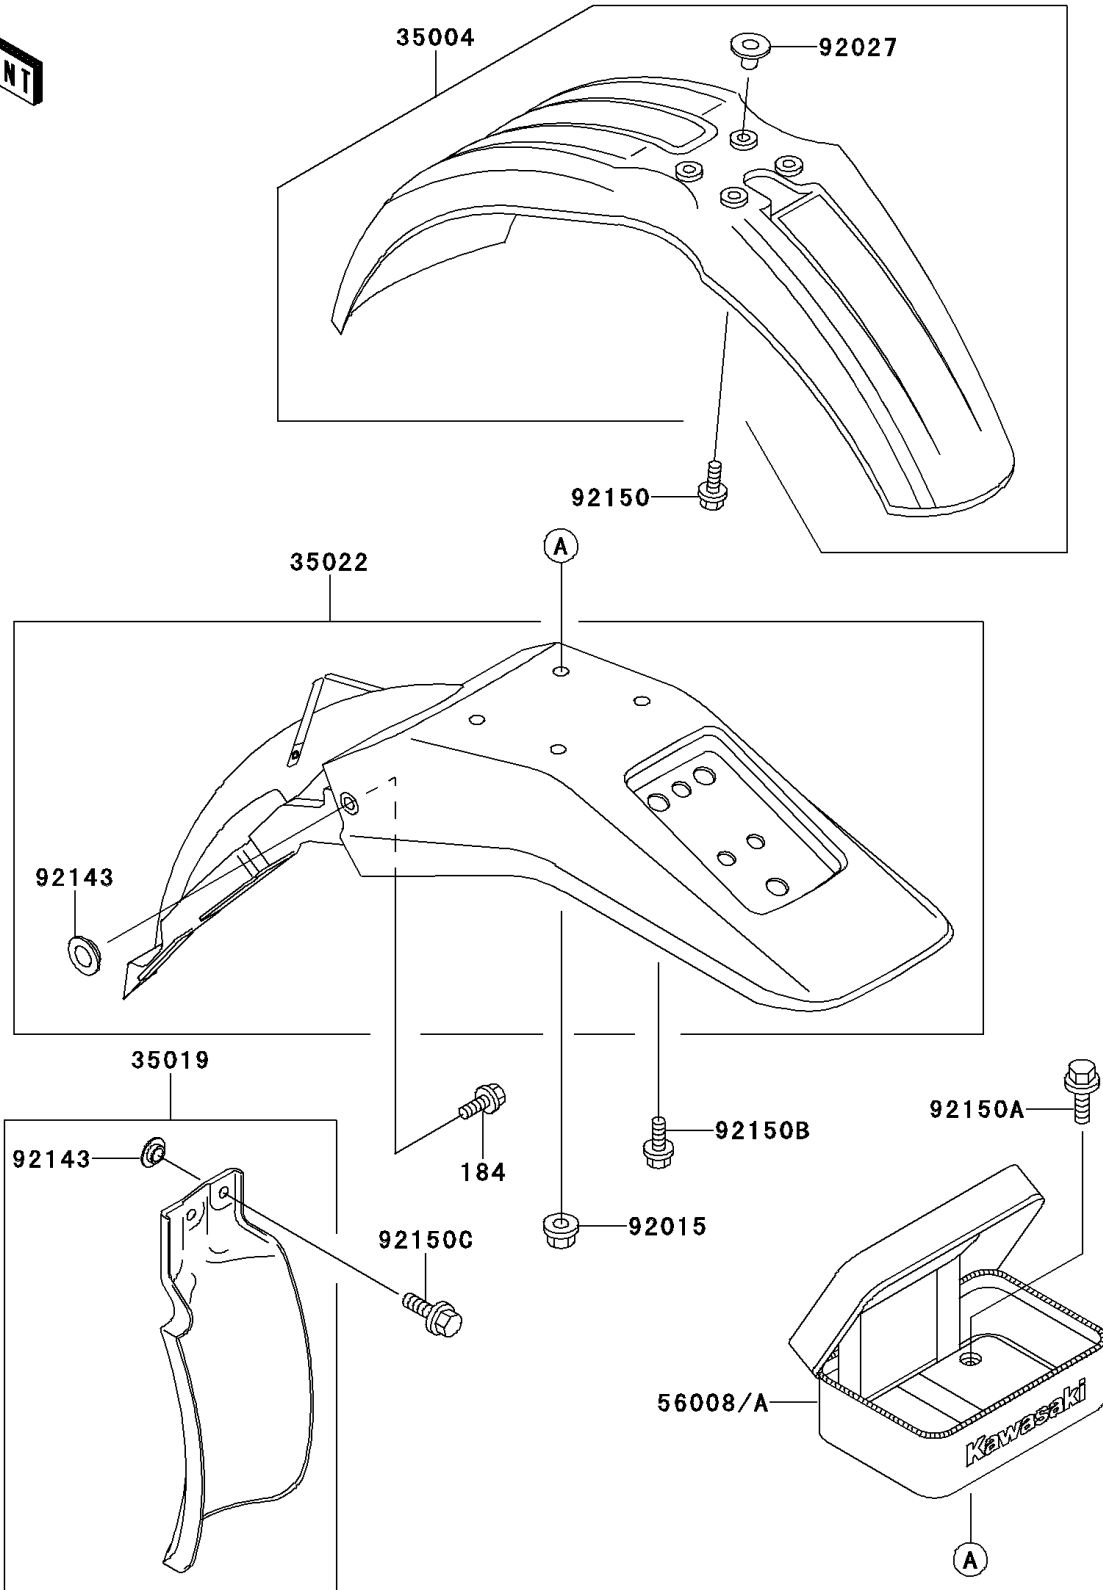

2000 KDX220R PARTS DIAGRAM

Fenders

F2170

2000 KDX220R PARTS LIST

Fenders

ITEM NAME	PART NUMBER	QUANTITY
BOLT-UPSET-WP-SMALL (Ref # 184)	184B0816	2
FENDER-FRONT,L.GREEN (Ref # 35004)	35004-1319-6W	1
FLAP,RR FENDER,FR (Ref # 35019)	35019-1323	1
FENDER-COMP-REAR,L.GREEN (Ref # 35022)	35022-1306-6W	1
BAG,TOOL,BLACK (Ref # 56008)	56008-1073-MW	1
NUT,FLANGED,6MM (Ref # 92015)	92015-1078	4
COLLAR (Ref # 92027)	92027-1936	4
COLLAR (Ref # 92143)	92143-1196	4
BOLT,6X20 (Ref # 92150)	92150-1339	4
BOLT,6X14 (Ref # 92150A)	92150-1340	4
BOLT,6X12 (Ref # 92150B)	92150-1435	2
BOLT,FLANGED,6X16 (Ref # 92150C)	92150-1506	2