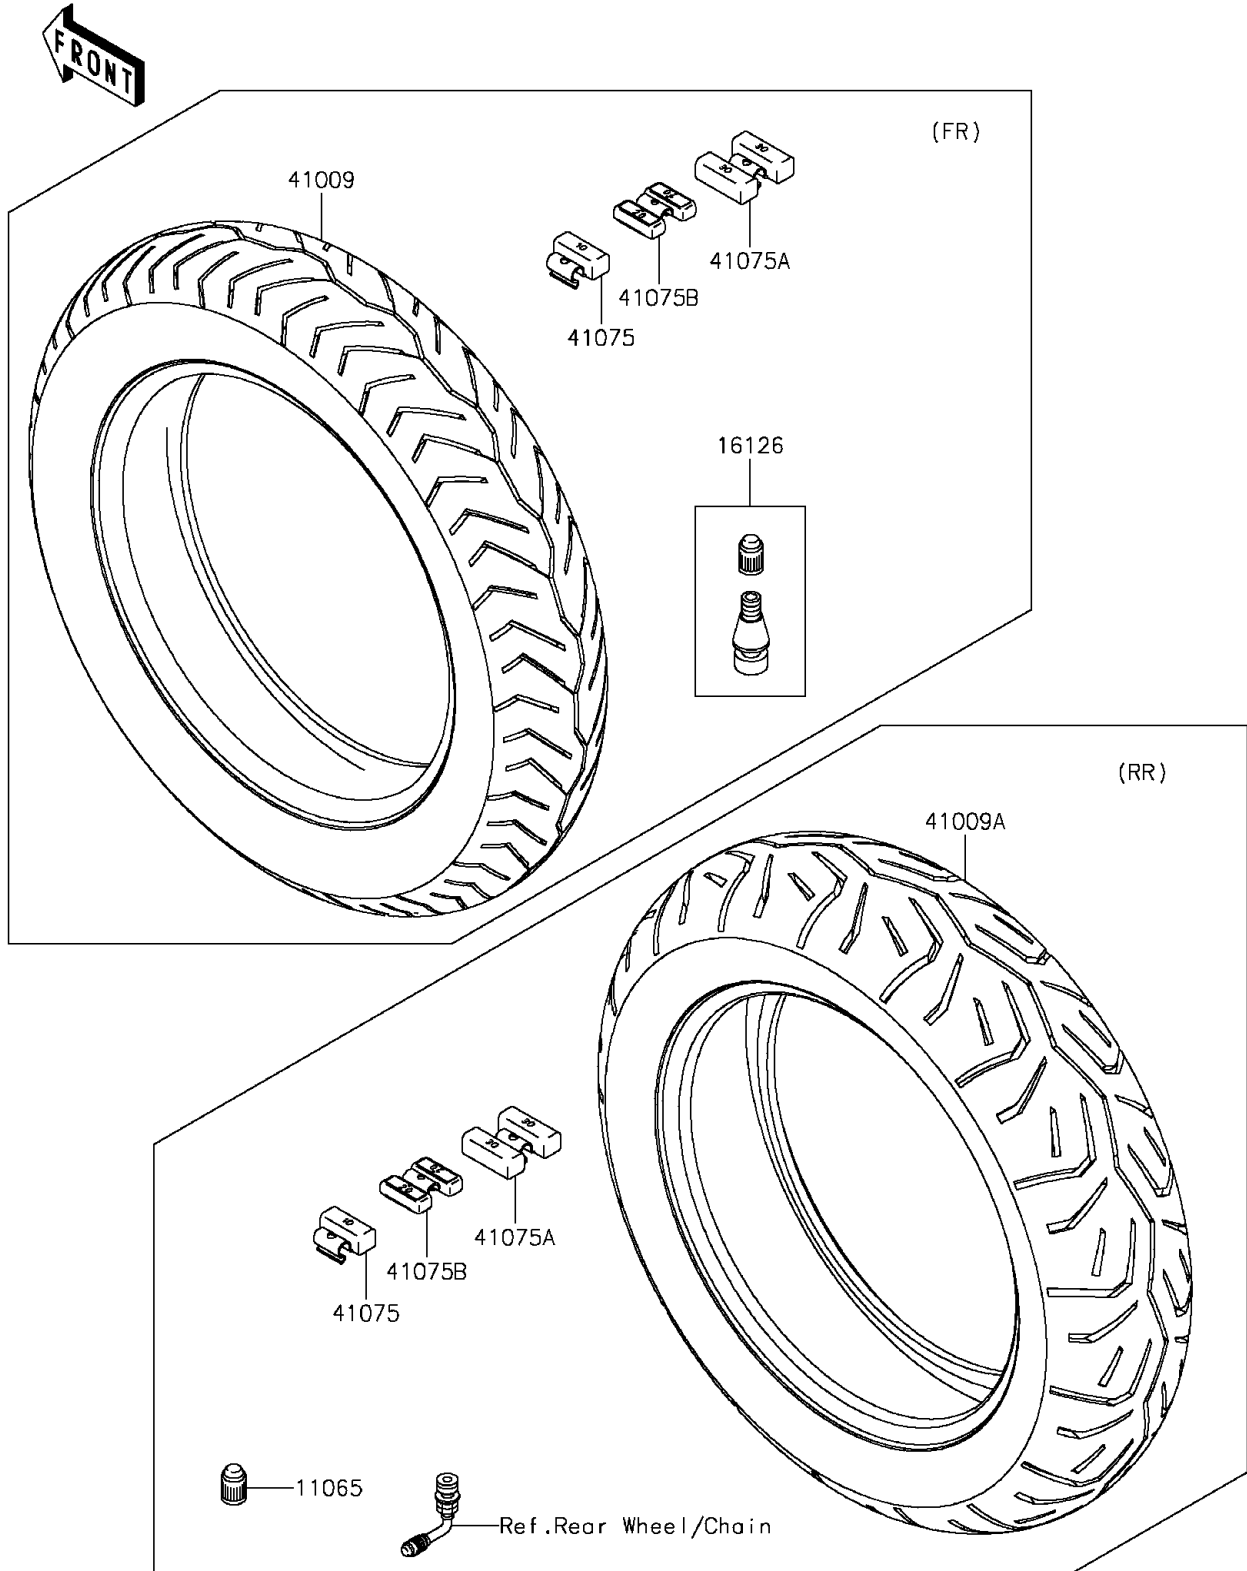

2015 VULCAN® 1700 VAQUERO® ABS PARTS DIAGRAM

Tires

F2210

2015 VULCAN® 1700 VAQUERO® ABS PARTS LIST

Tires

ITEM NAME	PART NUMBER	QUANTITY
-----------	-------------	----------