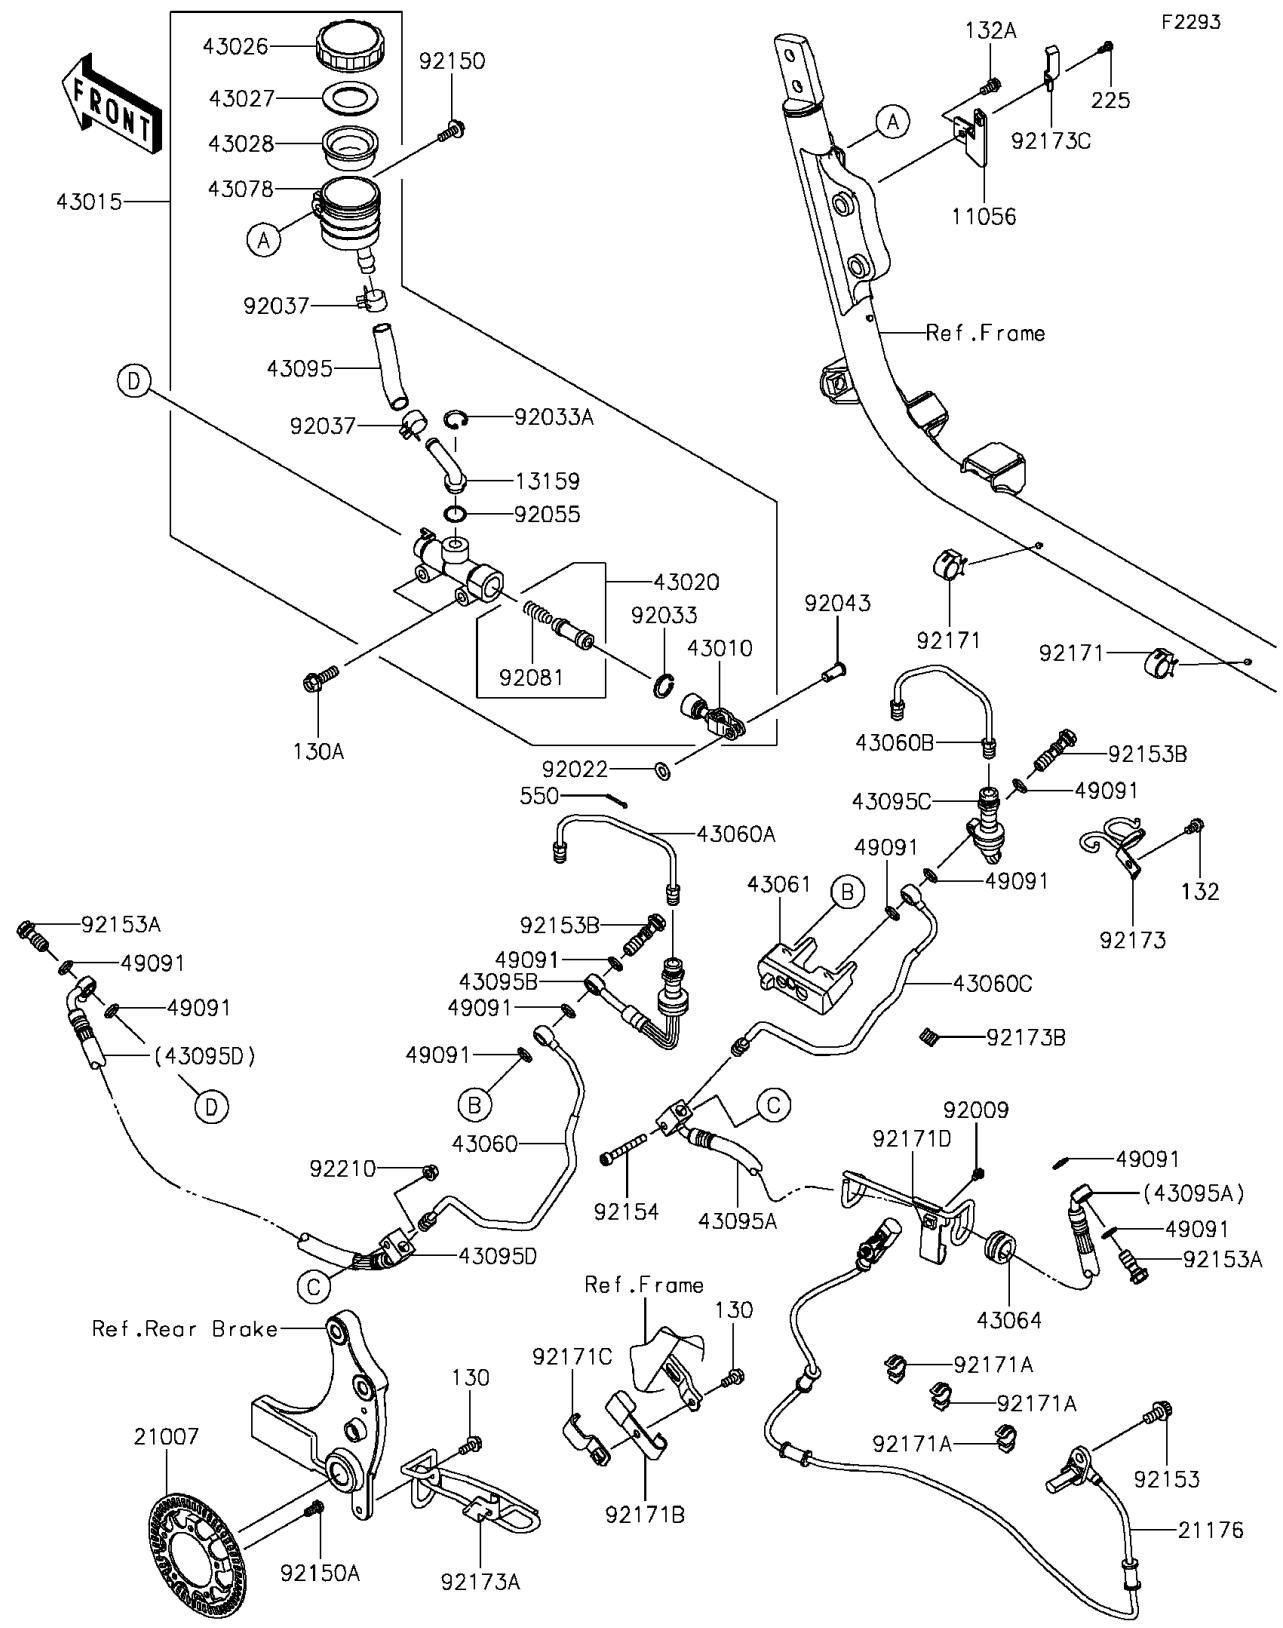

2015 VULCAN® 1700 VAQUERO® ABS PARTS DIAGRAM

Rear Master Cylinder

2015 VULCAN® 1700 VAQUERO® ABS PARTS LIST

Rear Master Cylinder

ITEM NAME	PART NUMBER	QUANTITY
-----------	-------------	----------