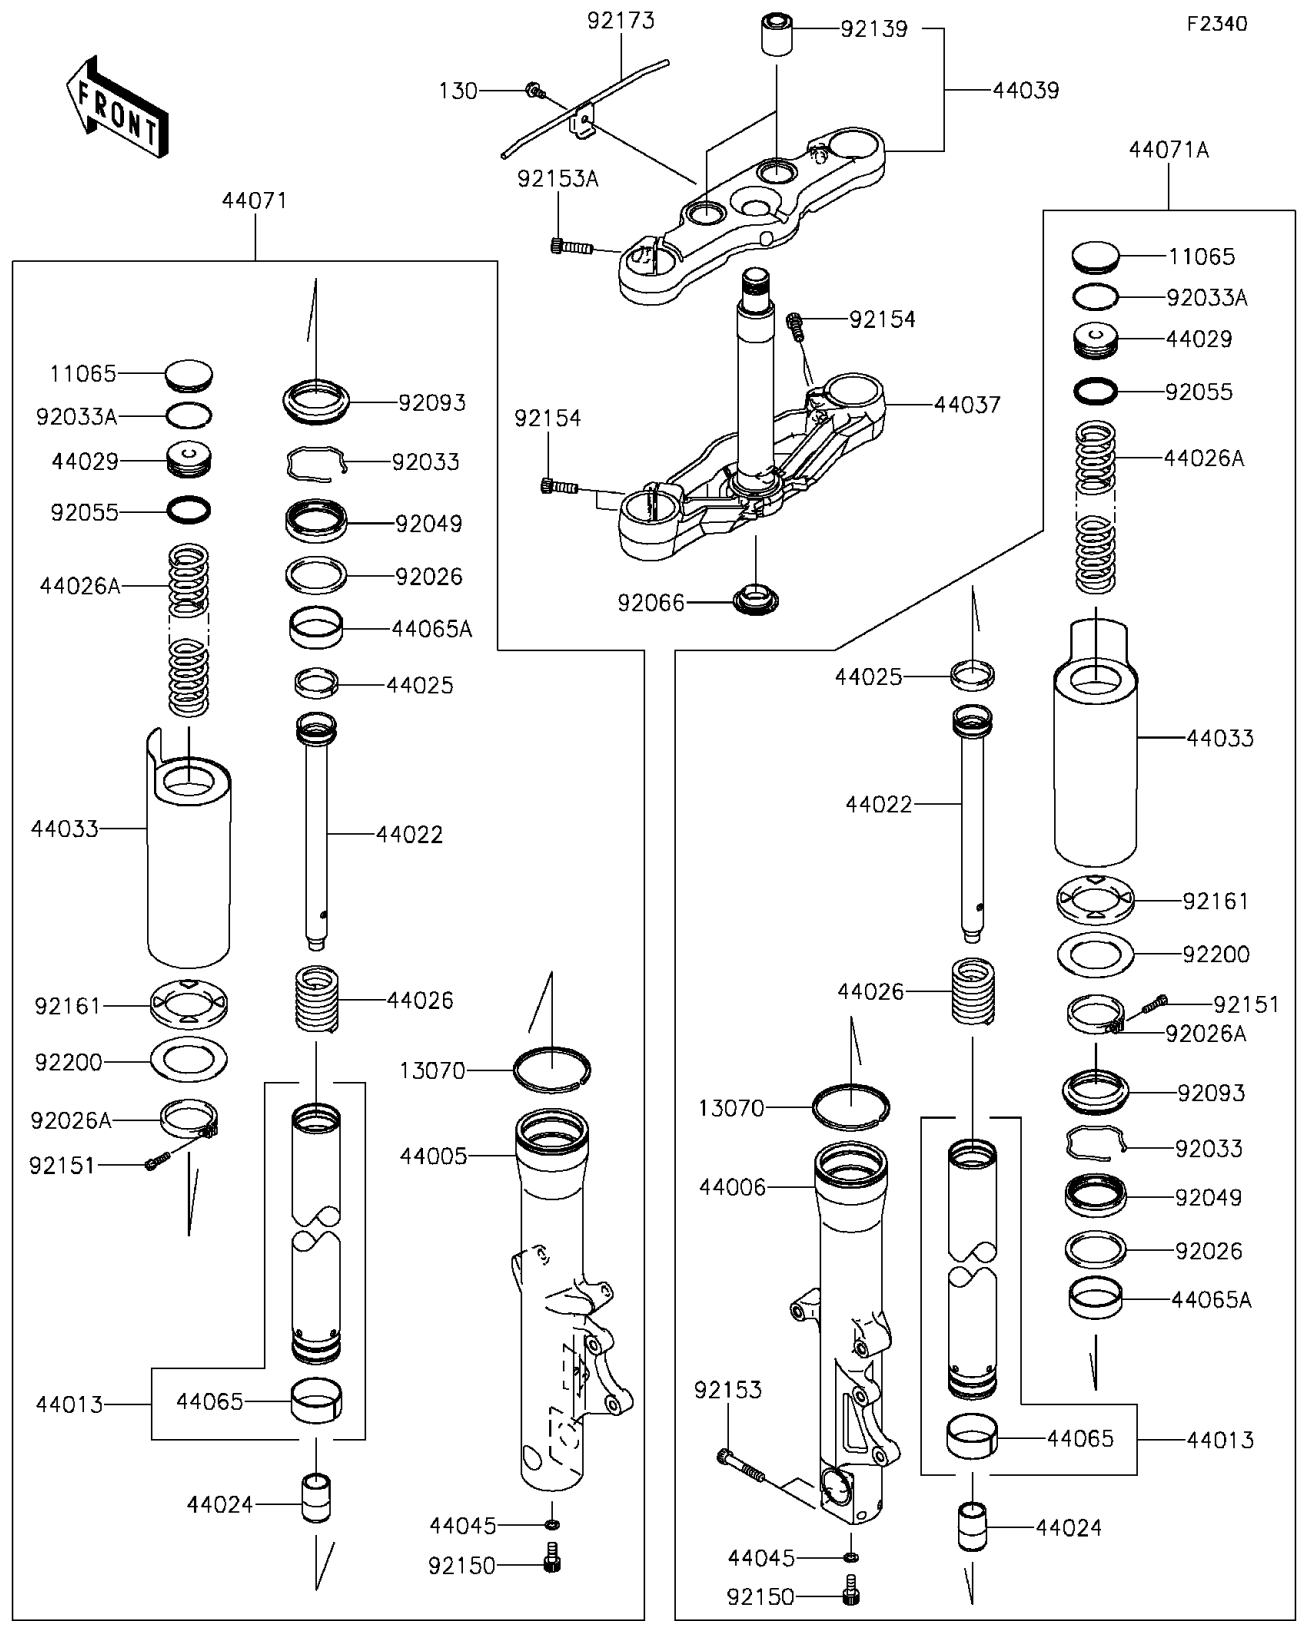

2015 VULCAN® 1700 VAQUERO® ABS PARTS DIAGRAM

Front Fork

2015 VULCAN® 1700 VAQUERO® ABS PARTS LIST

Front Fork

| ITEM NAME | PART NUMBER | QUANTITY |
|-----------|-------------|----------|
|-----------|-------------|----------|