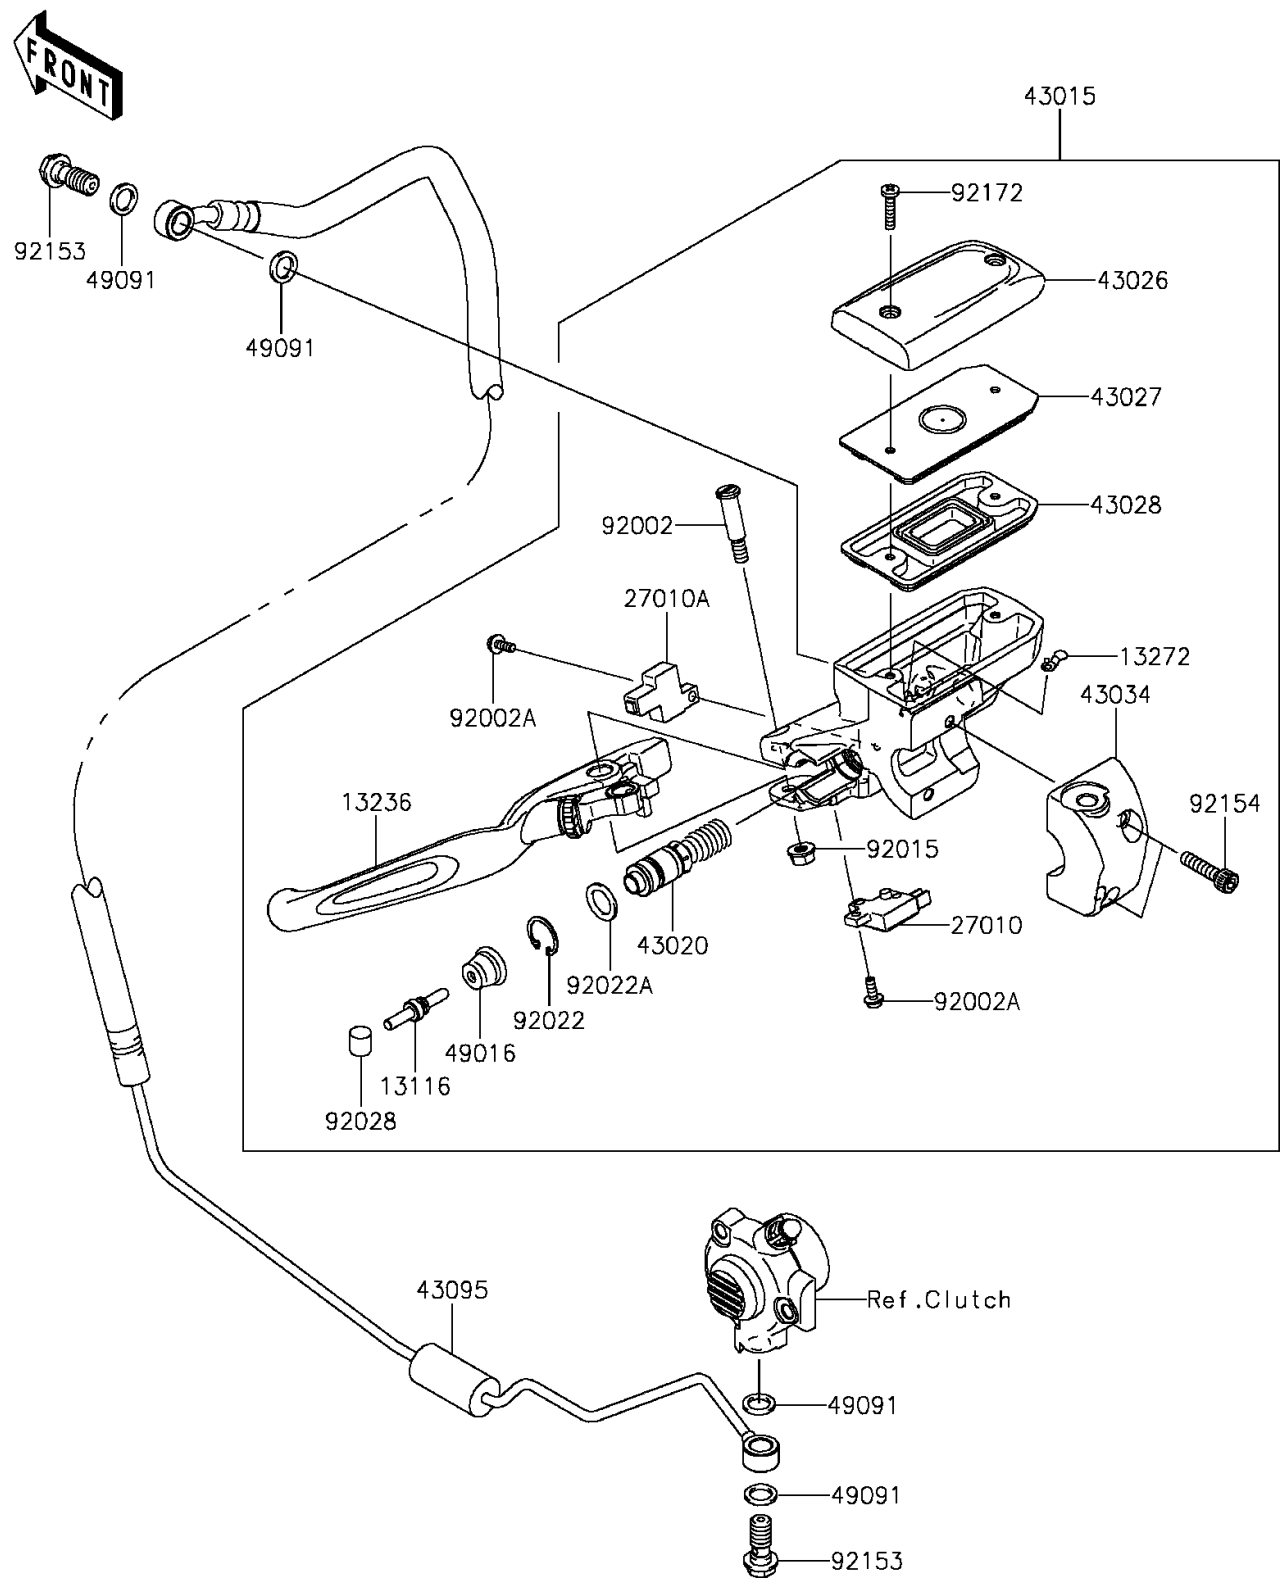

2015 VULCAN® 1700 VAQUERO® ABS PARTS DIAGRAM

Clutch Master Cylinder

F2380

2015 VULCAN® 1700 VAQUERO® ABS PARTS LIST

Clutch Master Cylinder

ITEM NAME	PART NUMBER	QUANTITY
-----------	-------------	----------