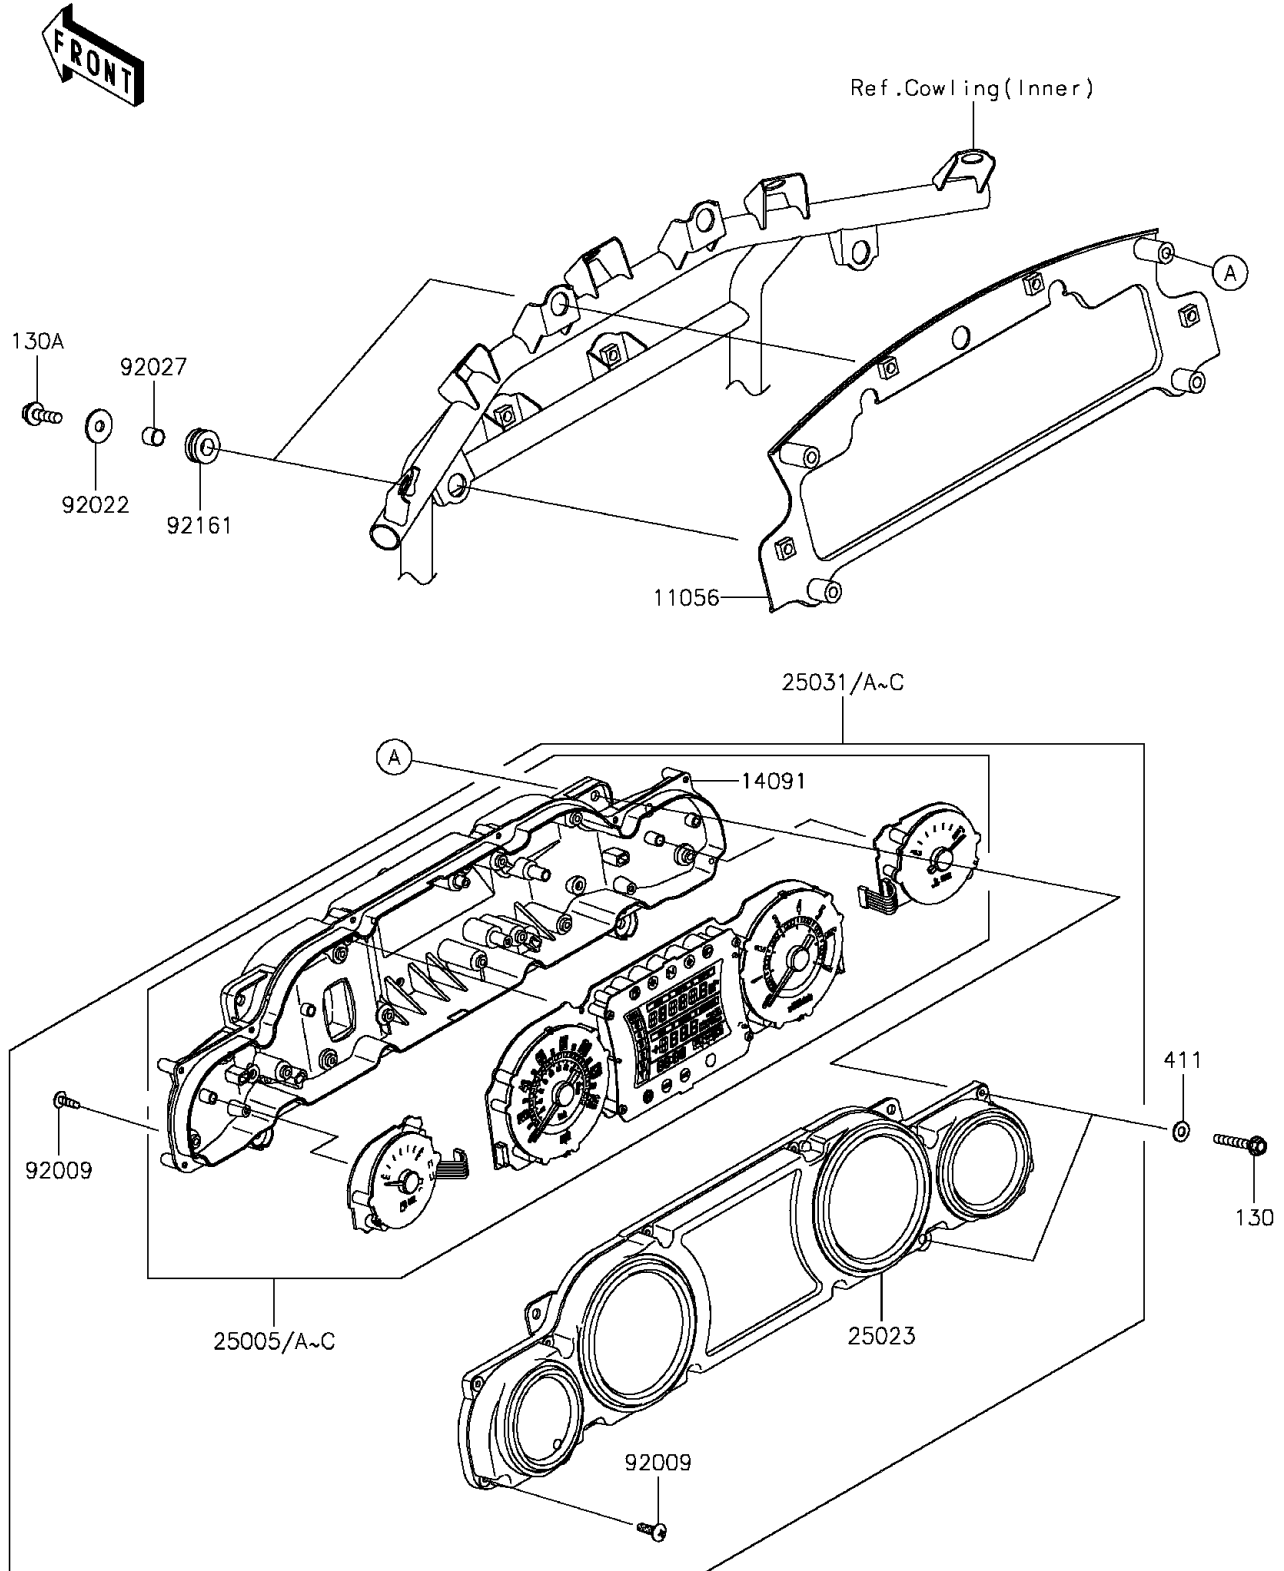

2015 VULCAN® 1700 VAQUERO® ABS PARTS DIAGRAM

Meter(s)

F2530

2015 VULCAN® 1700 VAQUERO® ABS PARTS LIST

Meter(s)

ITEM NAME	PART NUMBER	QUANTITY
-----------	-------------	----------