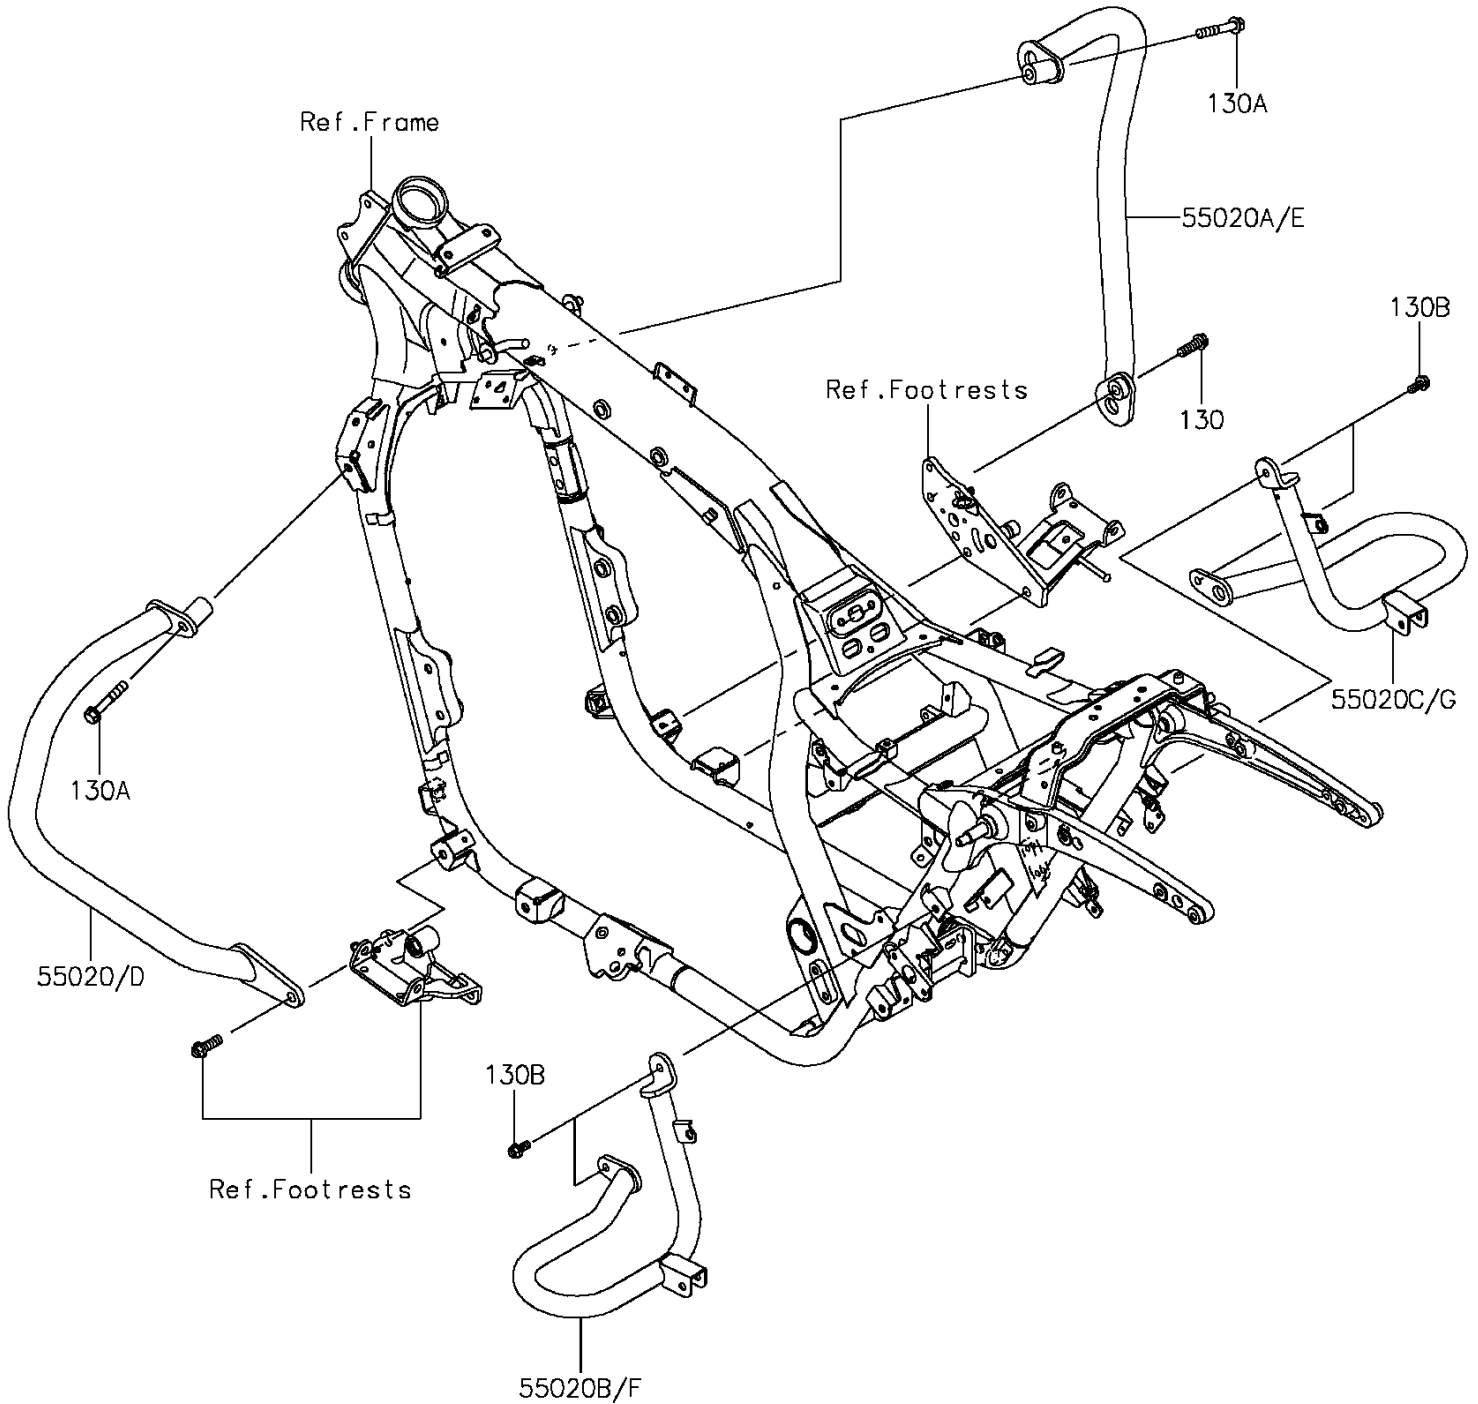

# 2015 VULCAN® 1700 VAQUERO® ABS PARTS DIAGRAM

Guard(s)

F2680

# 2015 VULCAN® 1700 VAQUERO® ABS PARTS LIST

Guard(s)

ITEM NAME	PART NUMBER	QUANTITY
-----------	-------------	----------