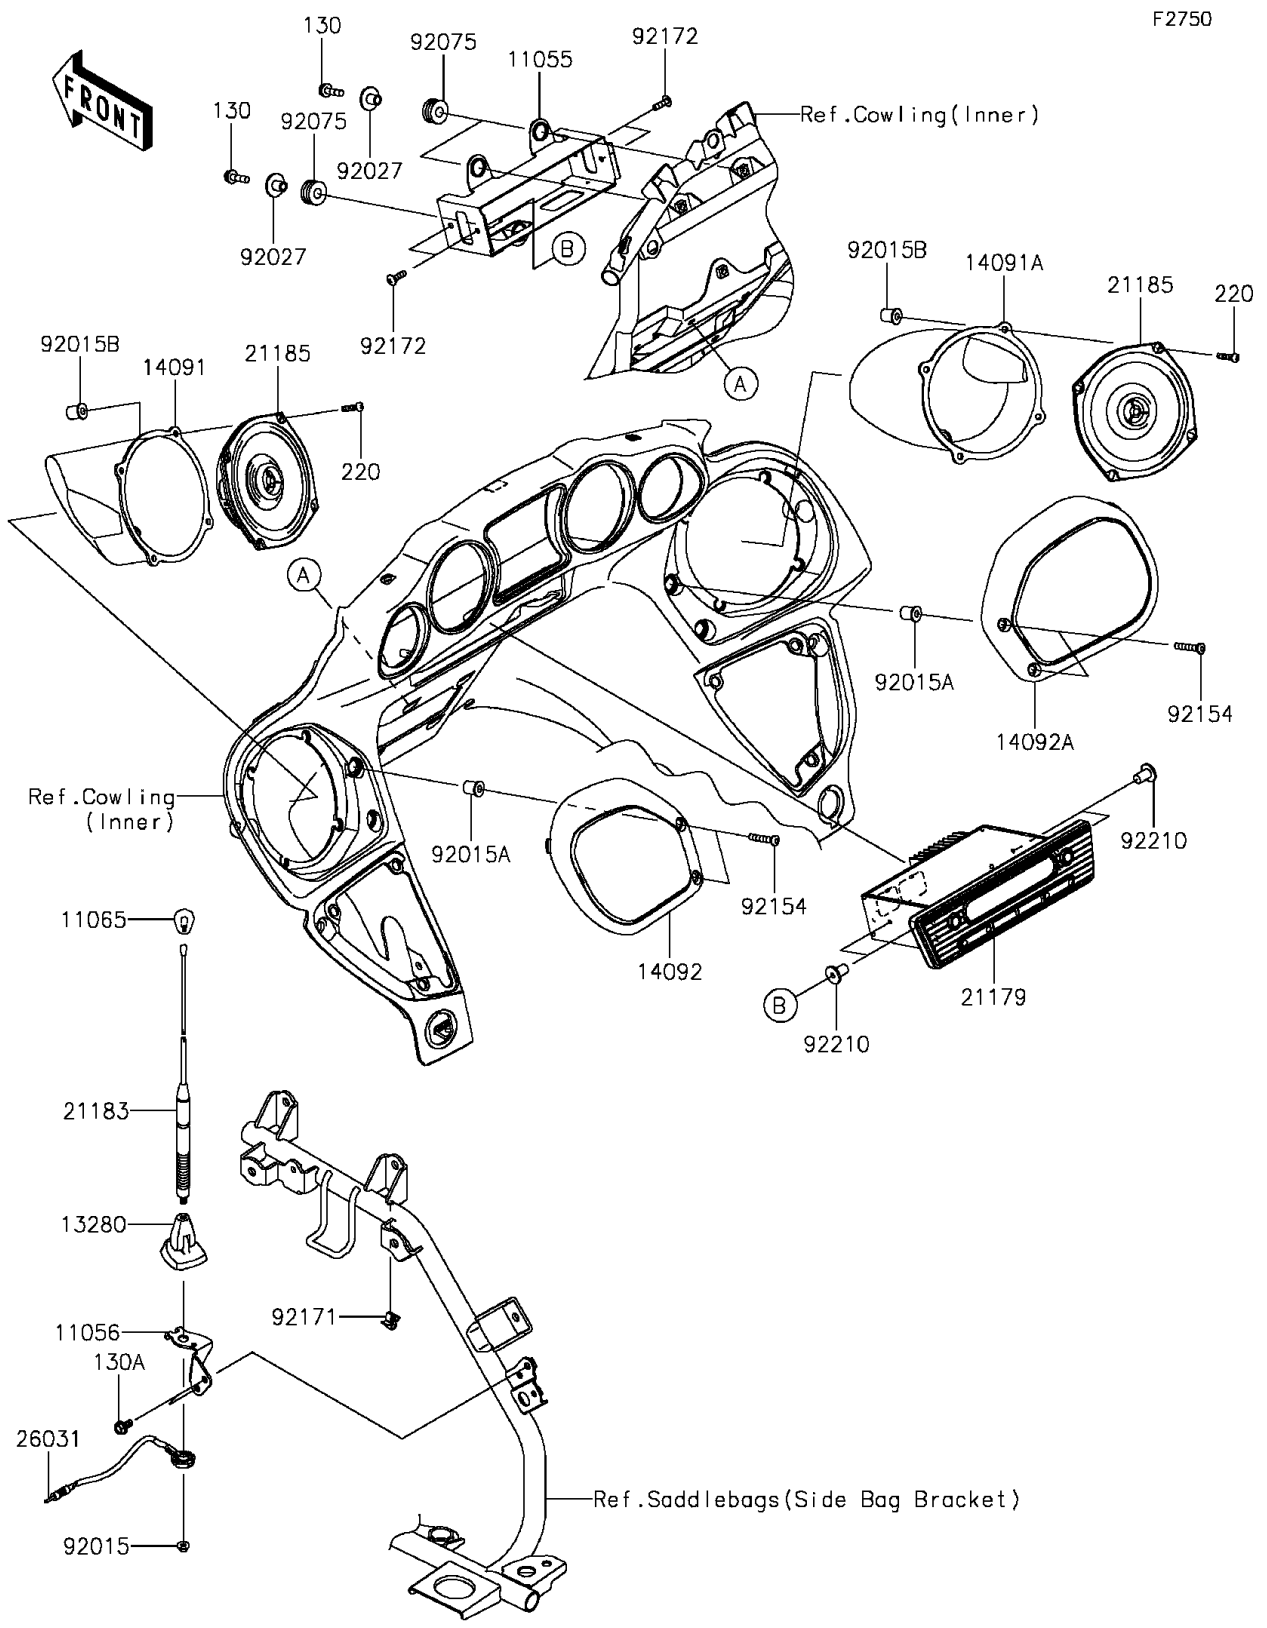

# 2015 VULCAN® 1700 VAQUERO® ABS PARTS DIAGRAM

Other(Audio)

F2750

# 2015 VULCAN® 1700 VAQUERO® ABS PARTS LIST

Other(Audio)

ITEM NAME	PART NUMBER	QUANTITY
-----------	-------------	----------