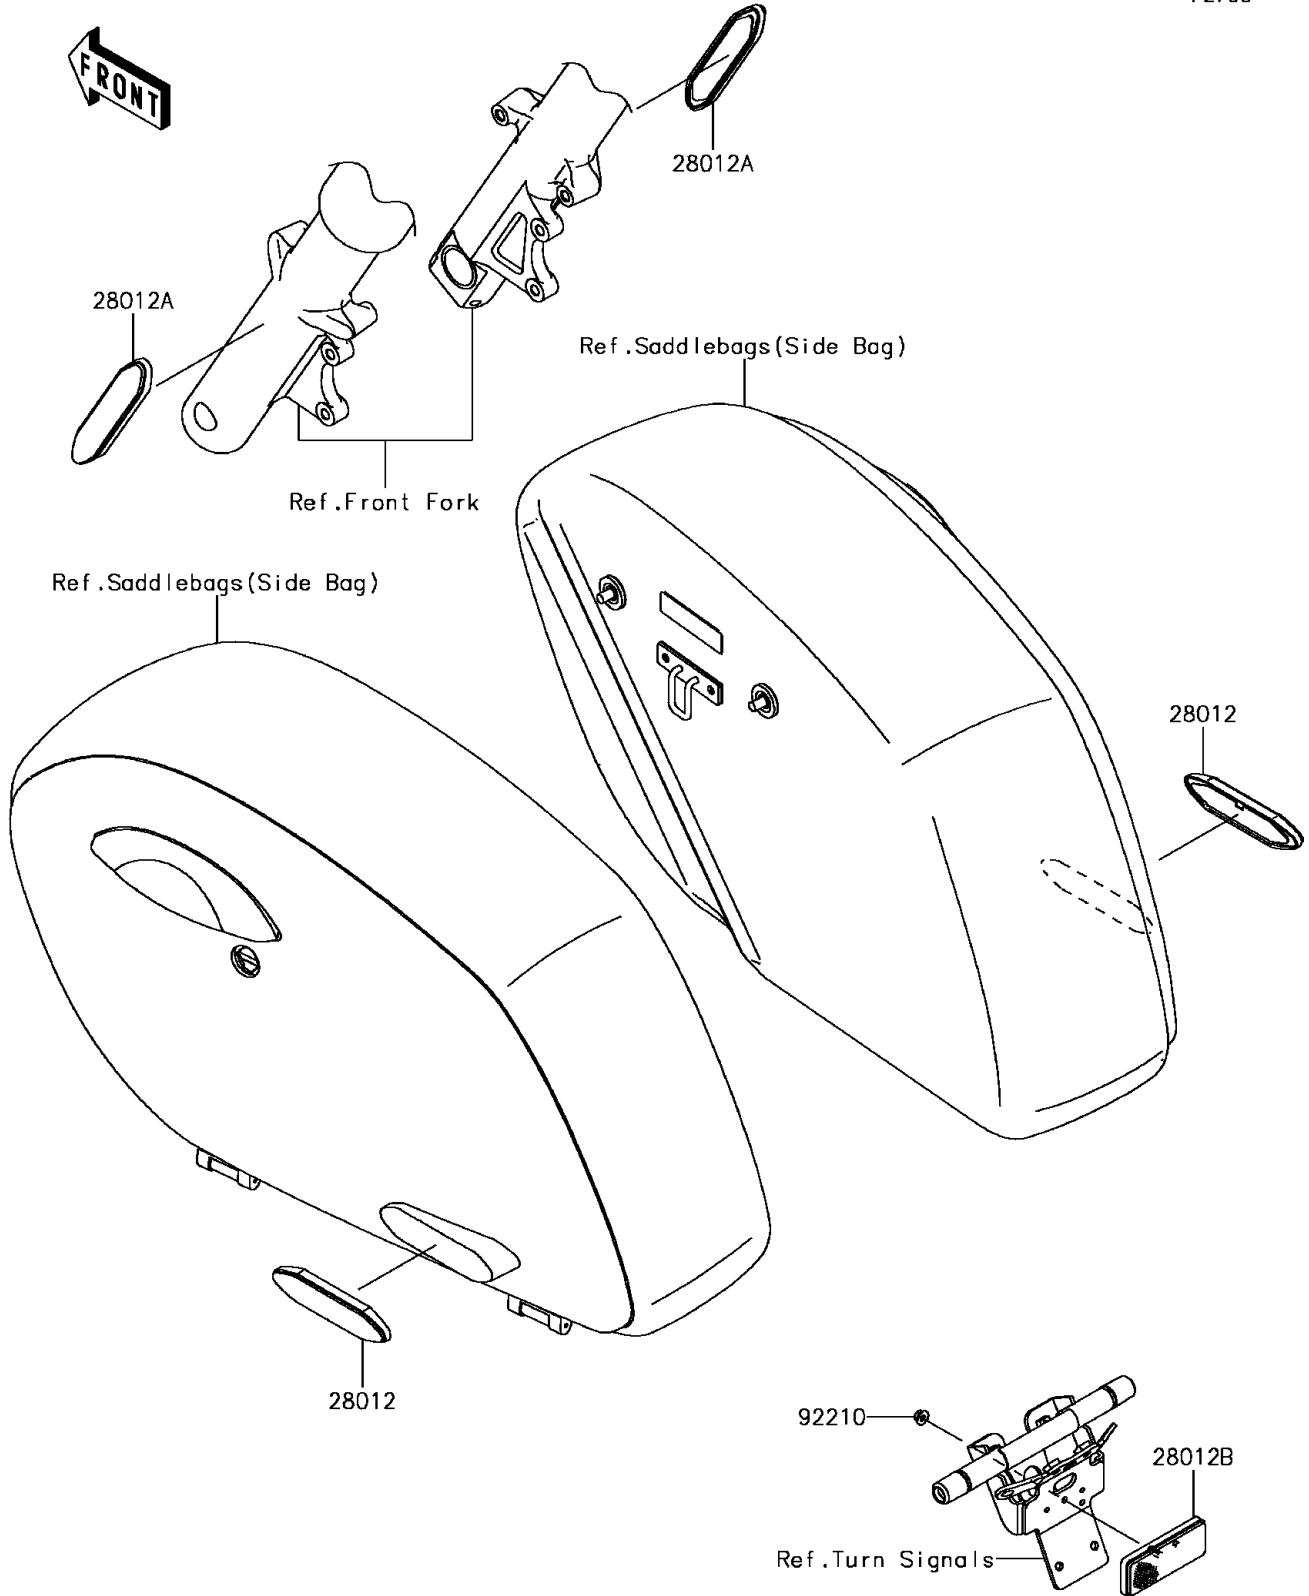

2015 VULCAN® 1700 VAQUERO® ABS PARTS DIAGRAM

Reflectors

F2790

2015 VULCAN® 1700 VAQUERO® ABS PARTS LIST

Reflectors

ITEM NAME	PART NUMBER	QUANTITY
-----------	-------------	----------