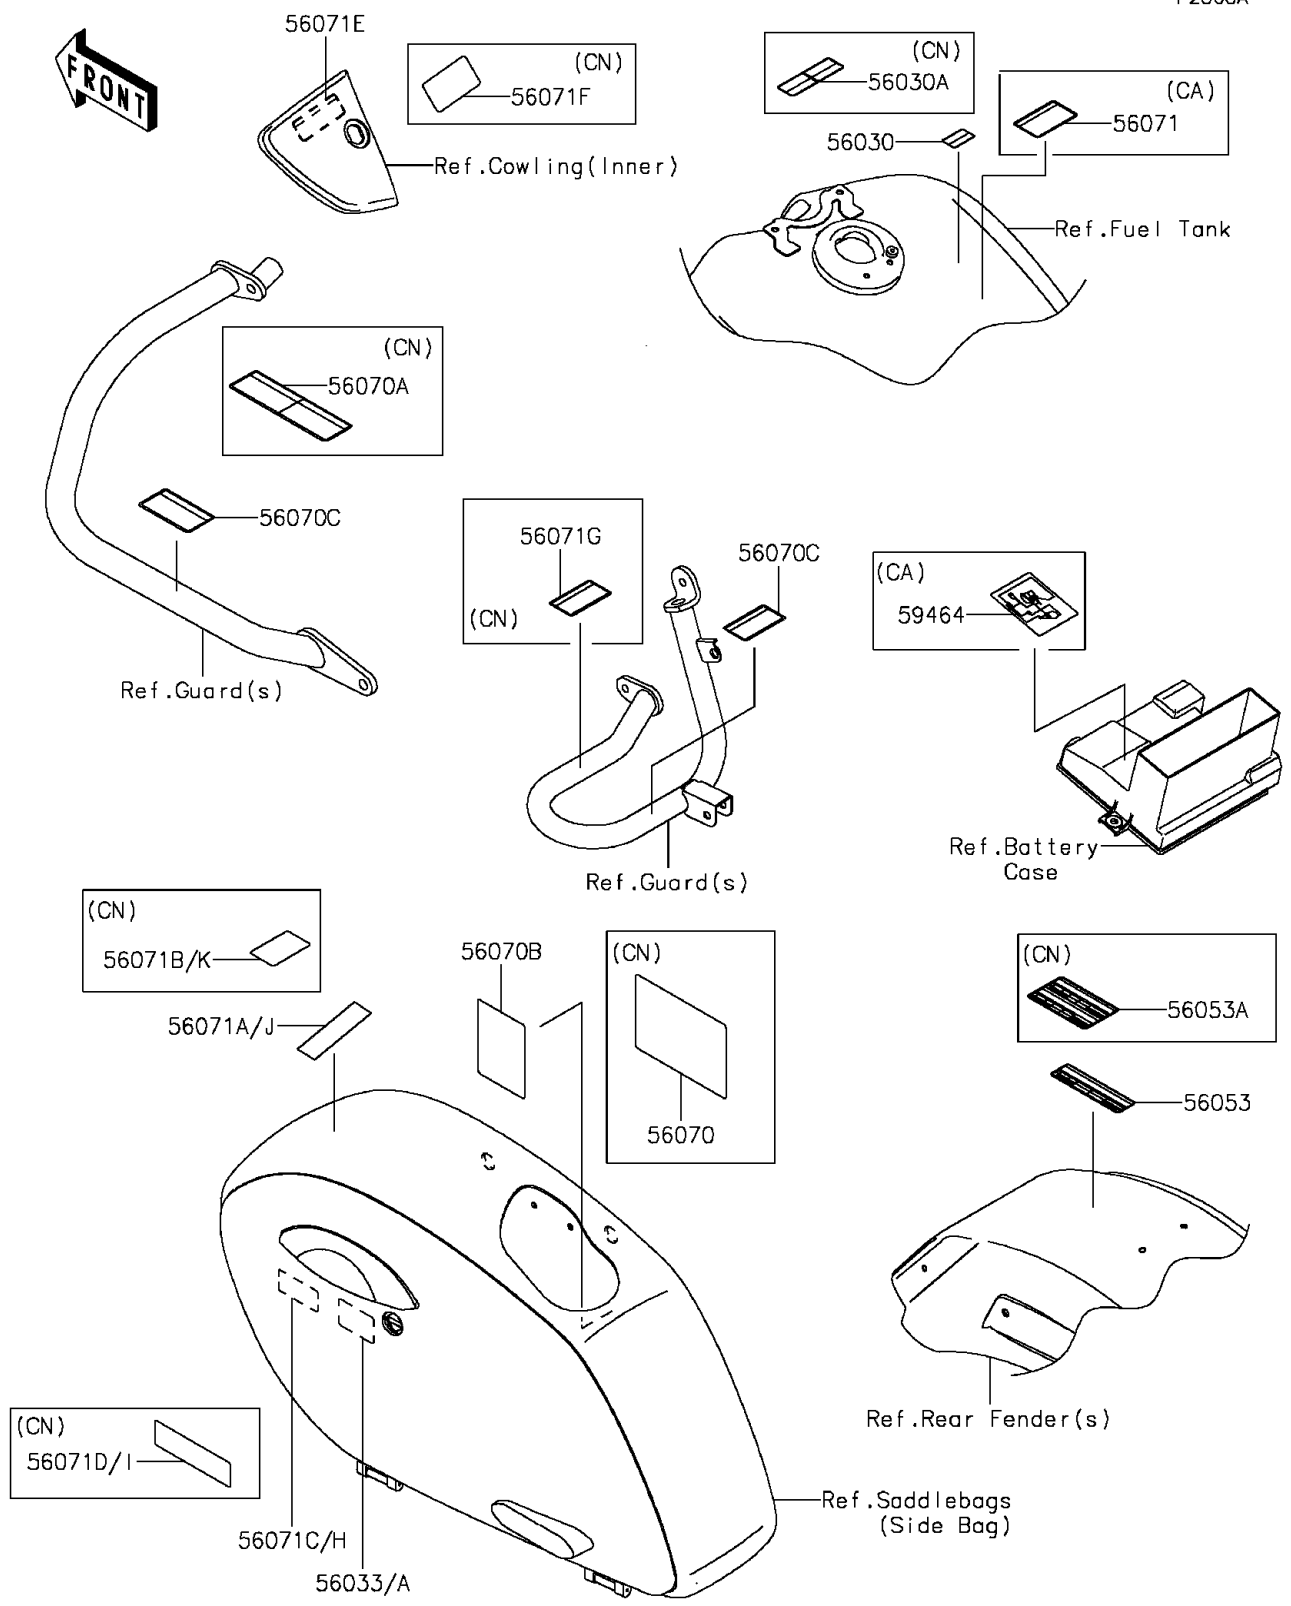

# 2015 VULCAN® 1700 VAQUERO® ABS PARTS DIAGRAM

Labels(KEF-KFF)

F2860A

# 2015 VULCAN® 1700 VAQUERO® ABS PARTS LIST

Labels(KEF-KFF)

ITEM NAME	PART NUMBER	QUANTITY
-----------	-------------	----------