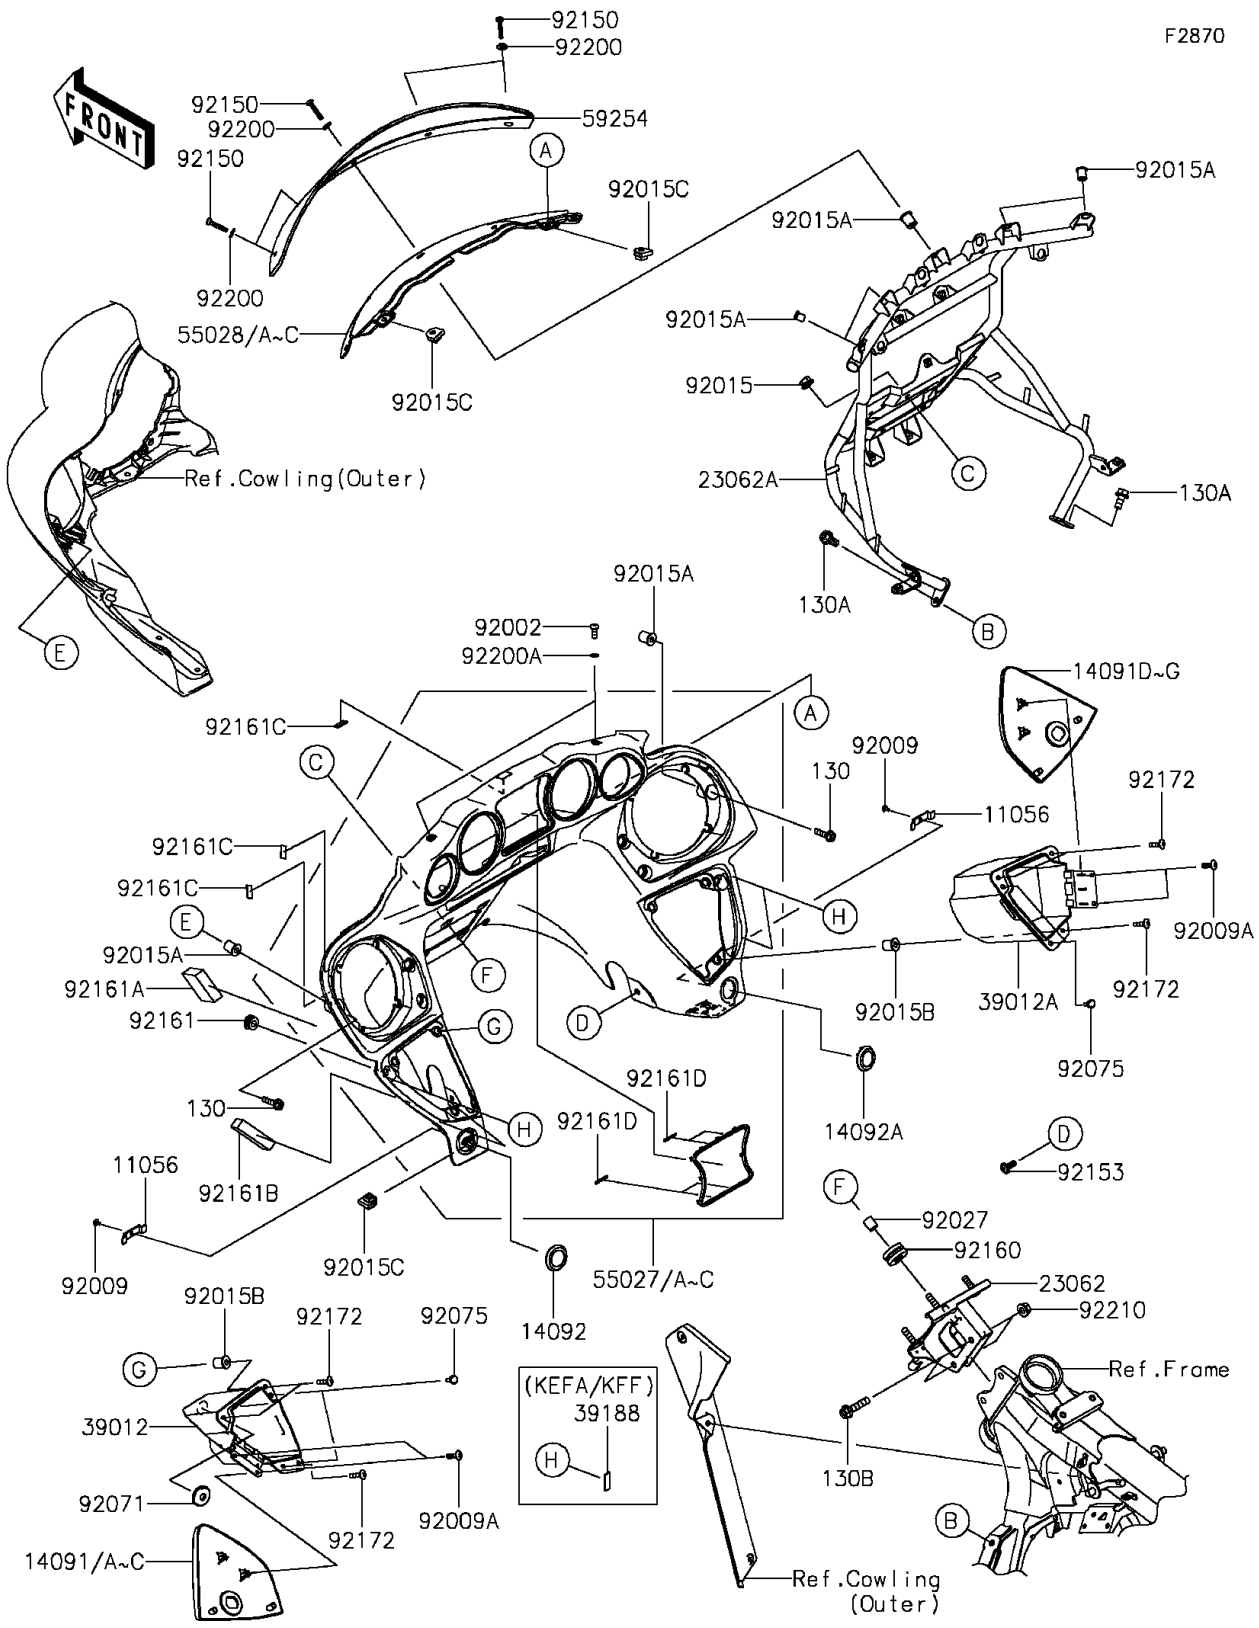

2015 VULCAN® 1700 VAQUERO® ABS PARTS DIAGRAM

Cowling(Inner)

F2870

2015 VULCAN® 1700 VAQUERO® ABS PARTS LIST

Cowling(Inner)

ITEM NAME	PART NUMBER	QUANTITY
-----------	-------------	----------