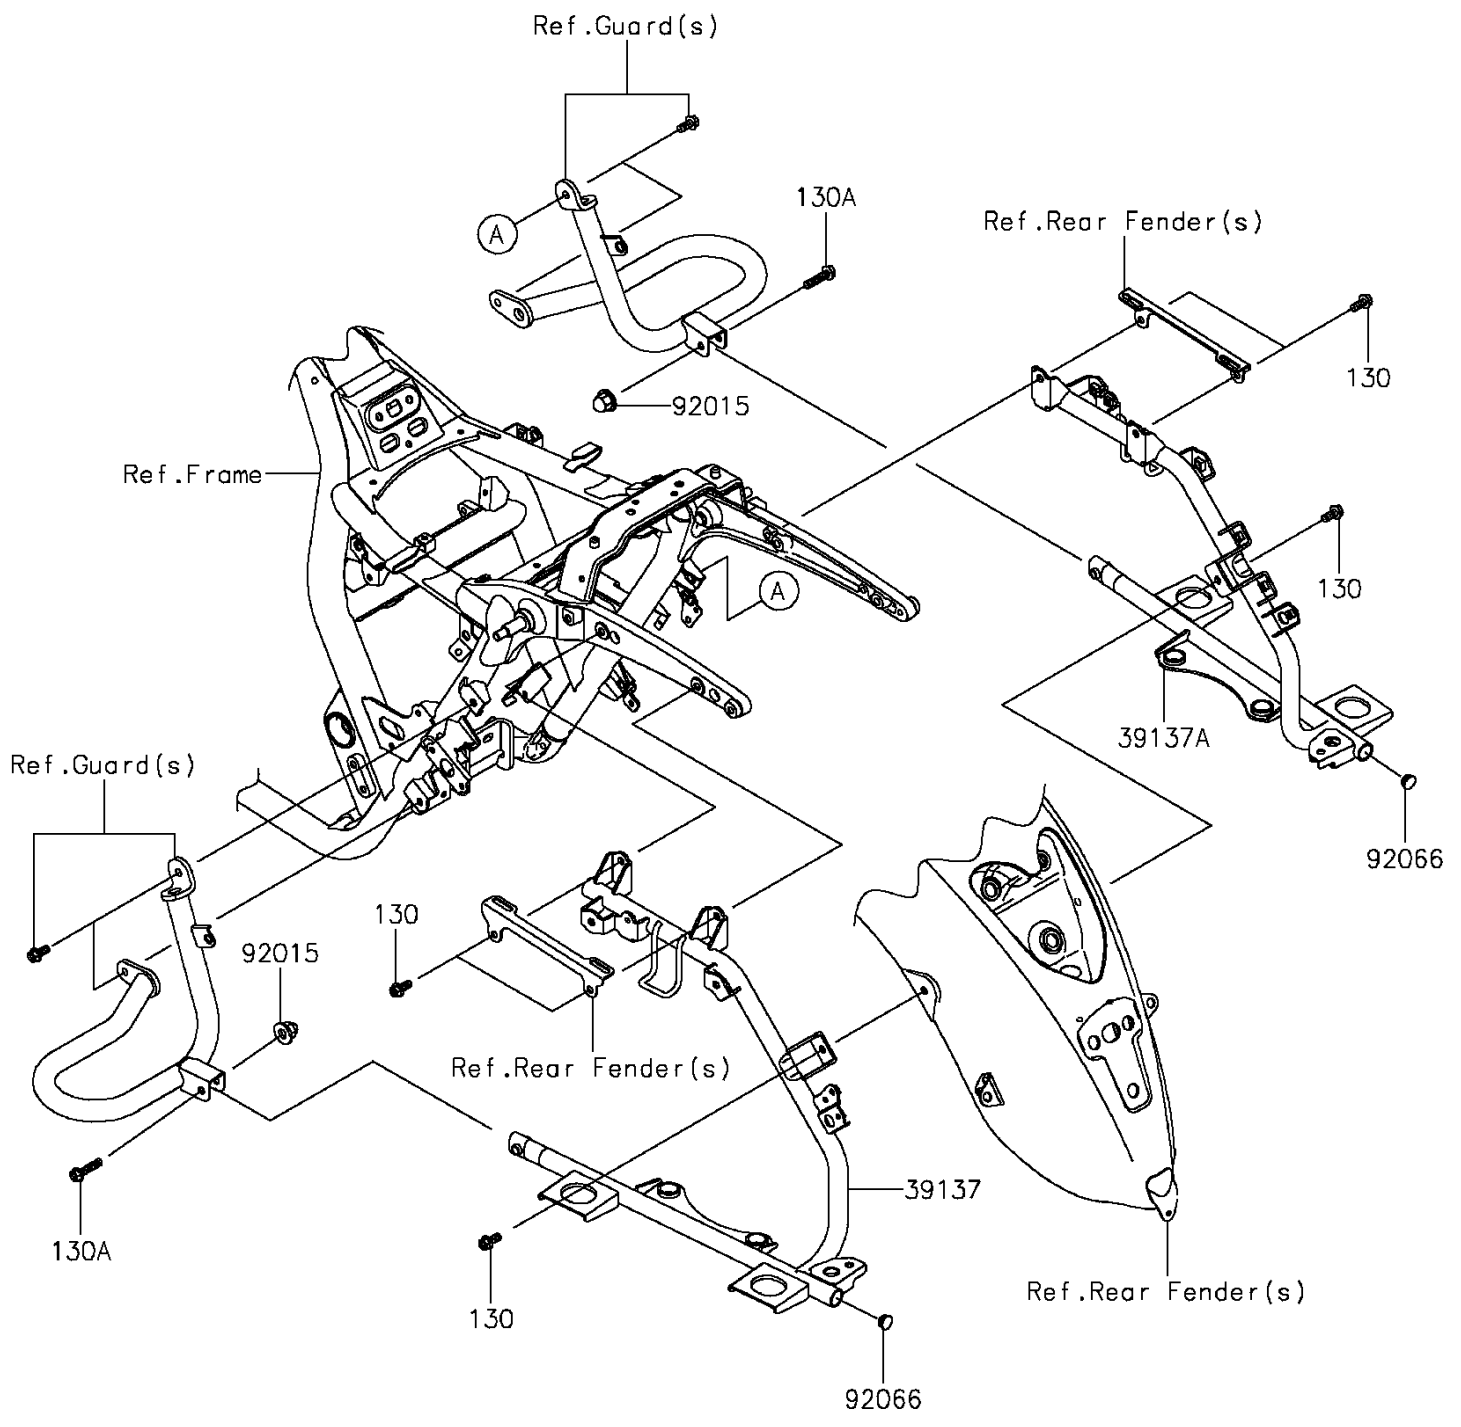

2015 VULCAN® 1700 VAQUERO® ABS PARTS DIAGRAM

Saddlebags(Side Bag Bracket)

F2873

2015 VULCAN® 1700 VAQUERO® ABS PARTS LIST

Saddlebags(Side Bag Bracket)

ITEM NAME	PART NUMBER	QUANTITY
-----------	-------------	----------