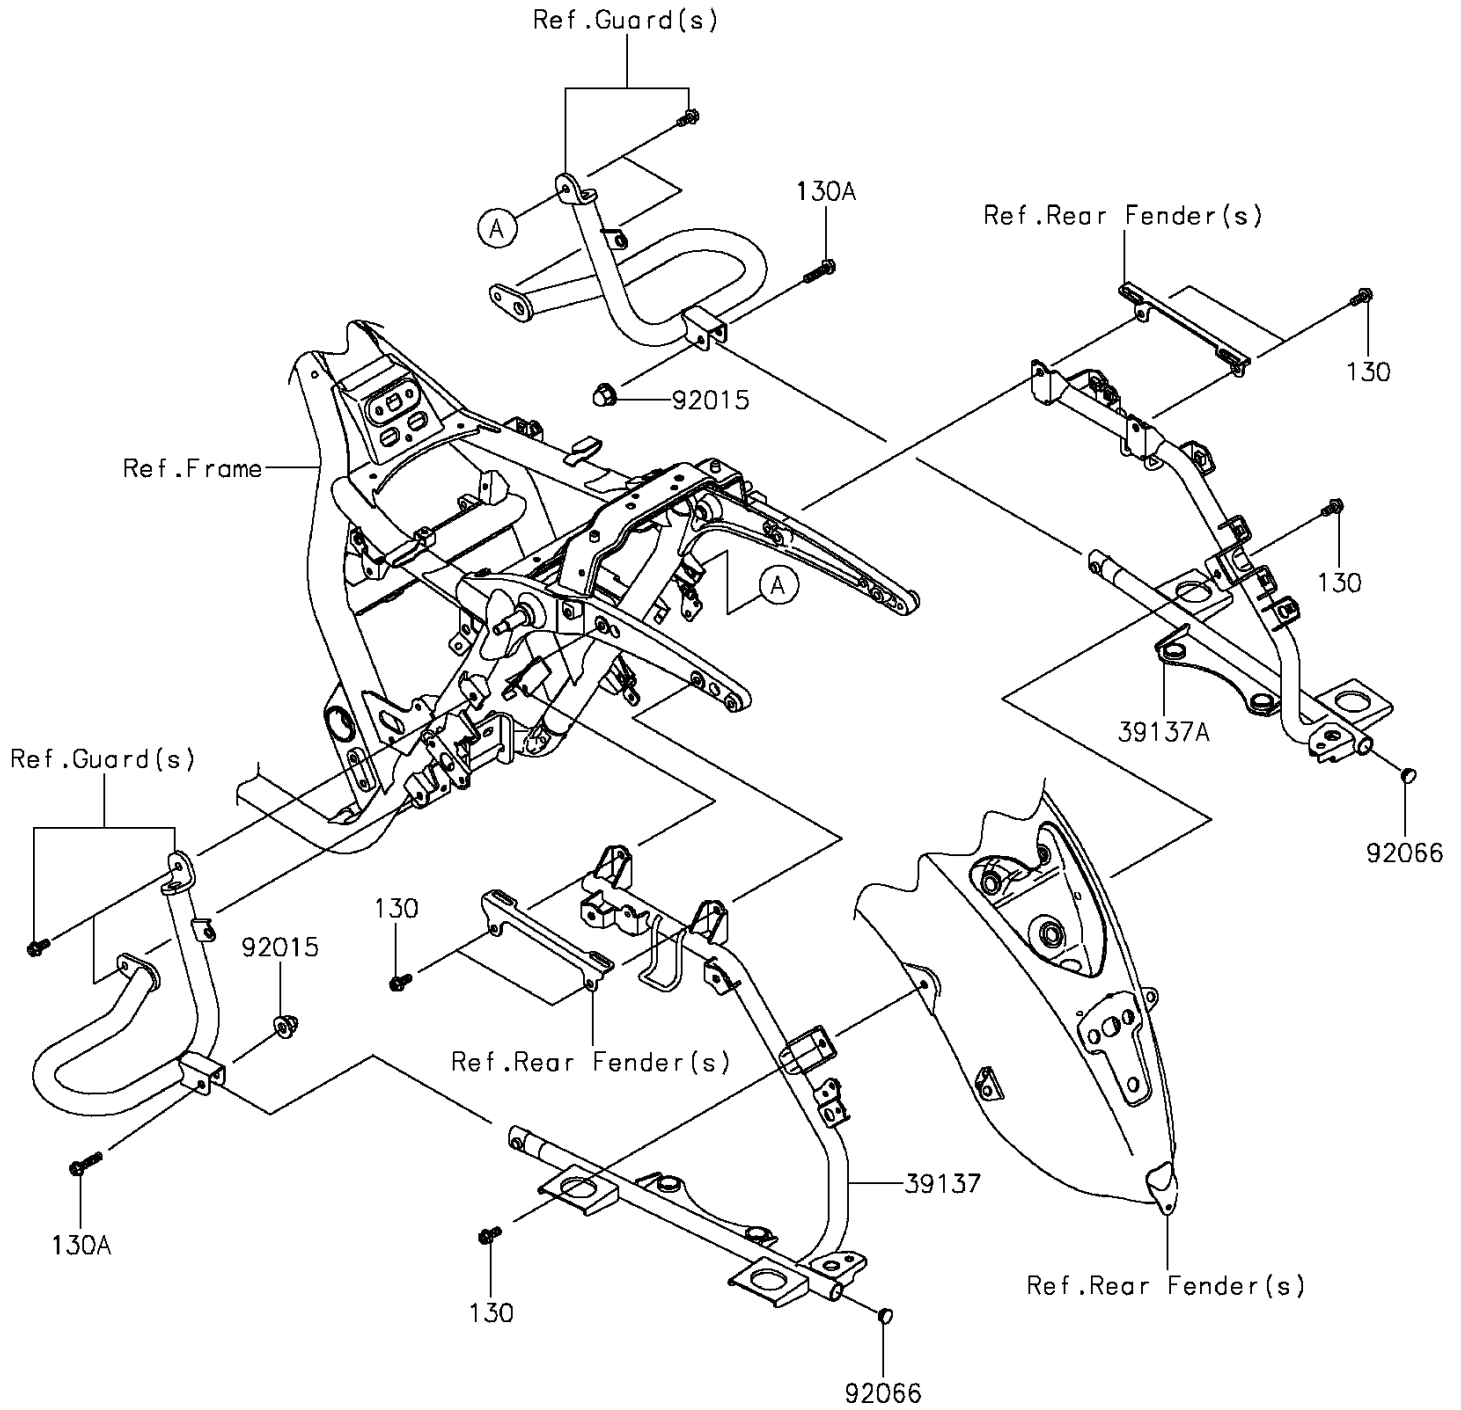

2015 VULCAN® 1700 VAQUERO® ABS PARTS DIAGRAM

Saddlebags(Side Bag Bracket)

F2873

2015 VULCAN® 1700 VAQUERO® ABS PARTS LIST

Saddlebags(Side Bag Bracket)

ITEM NAME

PART NUMBER

QUANTITY