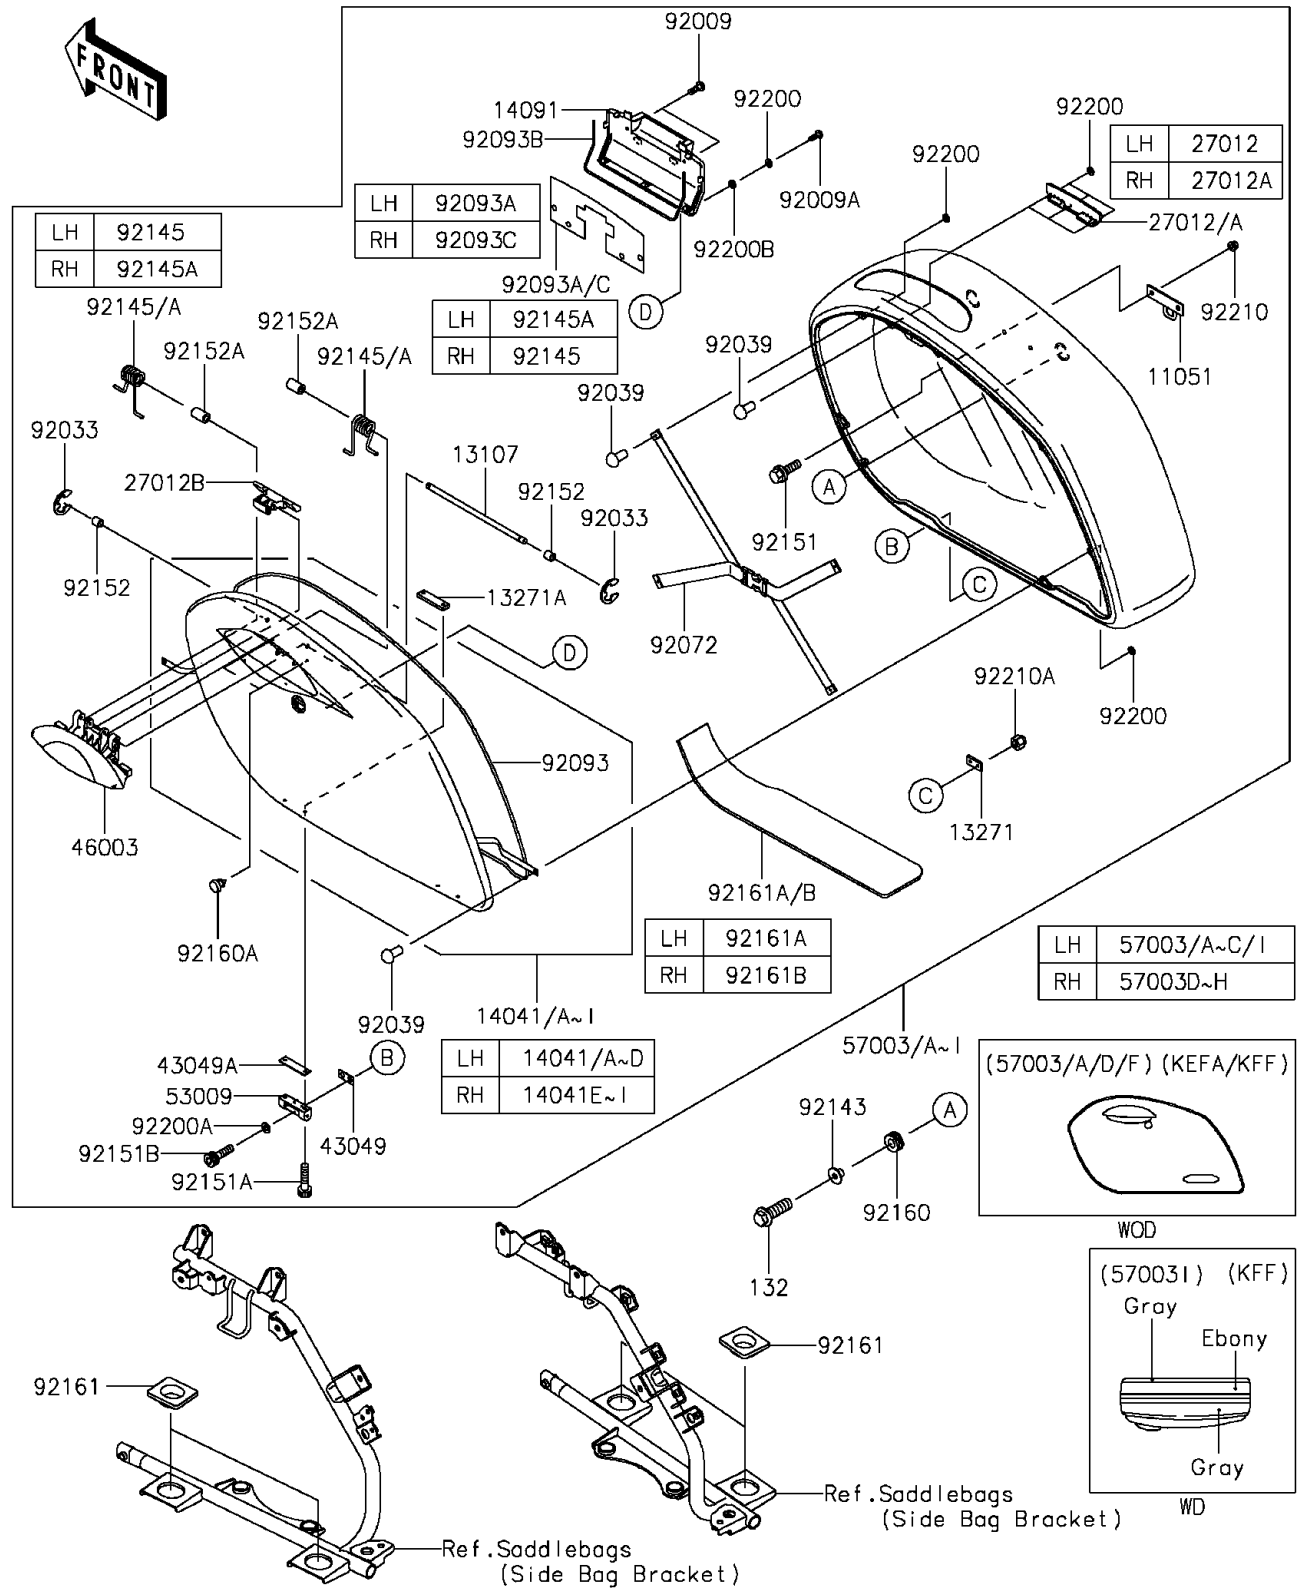

2015 VULCAN® 1700 VAQUERO® ABS PARTS DIAGRAM

Saddlebags(Side Bag)

F2873A

2015 VULCAN® 1700 VAQUERO® ABS PARTS LIST

Saddlebags(Side Bag)

ITEM NAME	PART NUMBER	QUANTITY
-----------	-------------	----------