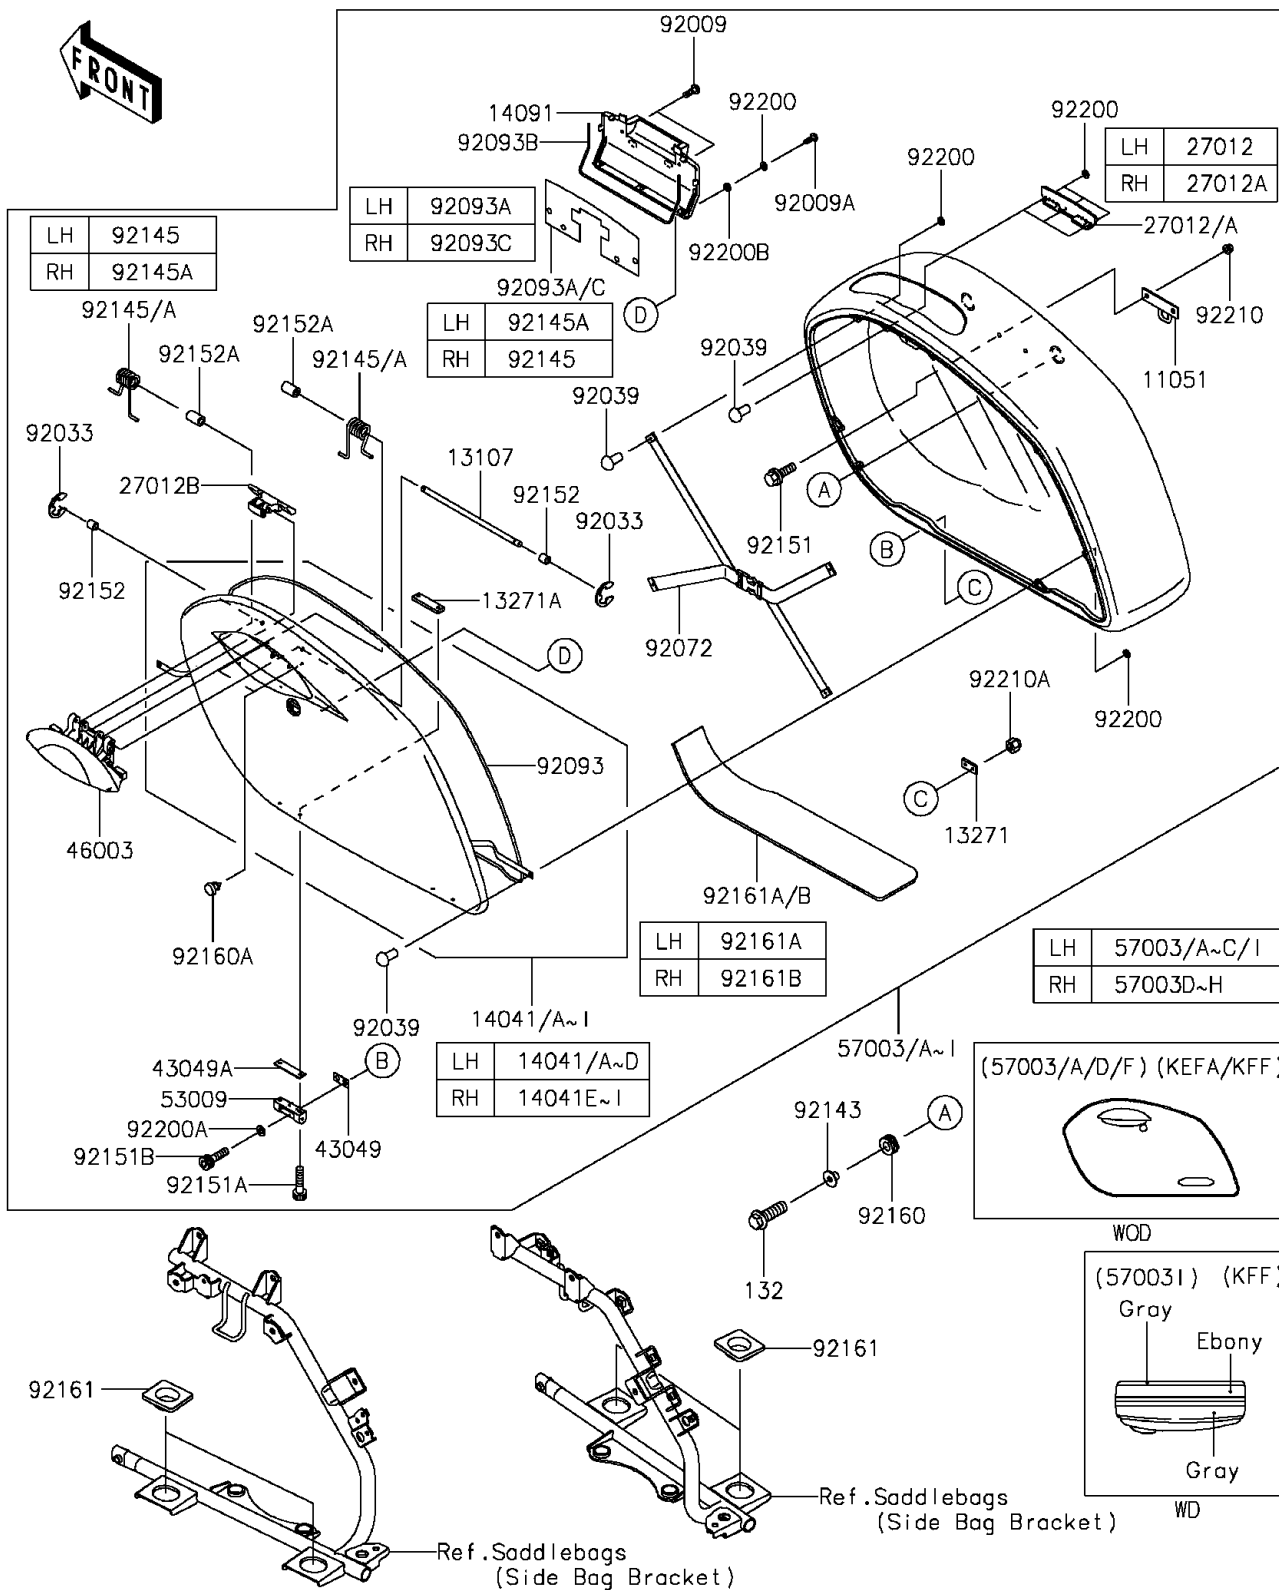

# 2015 VULCAN® 1700 VAQUERO® ABS PARTS DIAGRAM

Saddlebags(Side Bag)

F2873A

# 2015 VULCAN® 1700 VAQUERO® ABS PARTS LIST

Saddlebags(Side Bag)

ITEM NAME	PART NUMBER	QUANTITY
-----------	-------------	----------