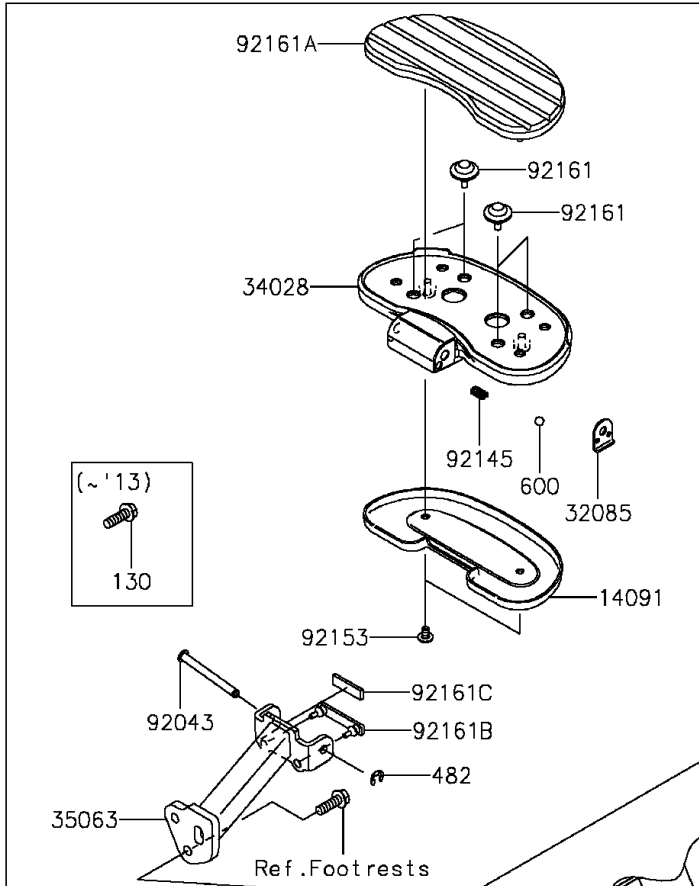

# 2015 VULCAN® 1700 VAQUERO® ABS PARTS DIAGRAM

Accessory(Pass.Floorbord)

F2910A

# 2015 VULCAN® 1700 VAQUERO® ABS PARTS LIST

Accessory(Pass.Floorbord)

ITEM NAME	PART NUMBER	QUANTITY
-----------	-------------	----------