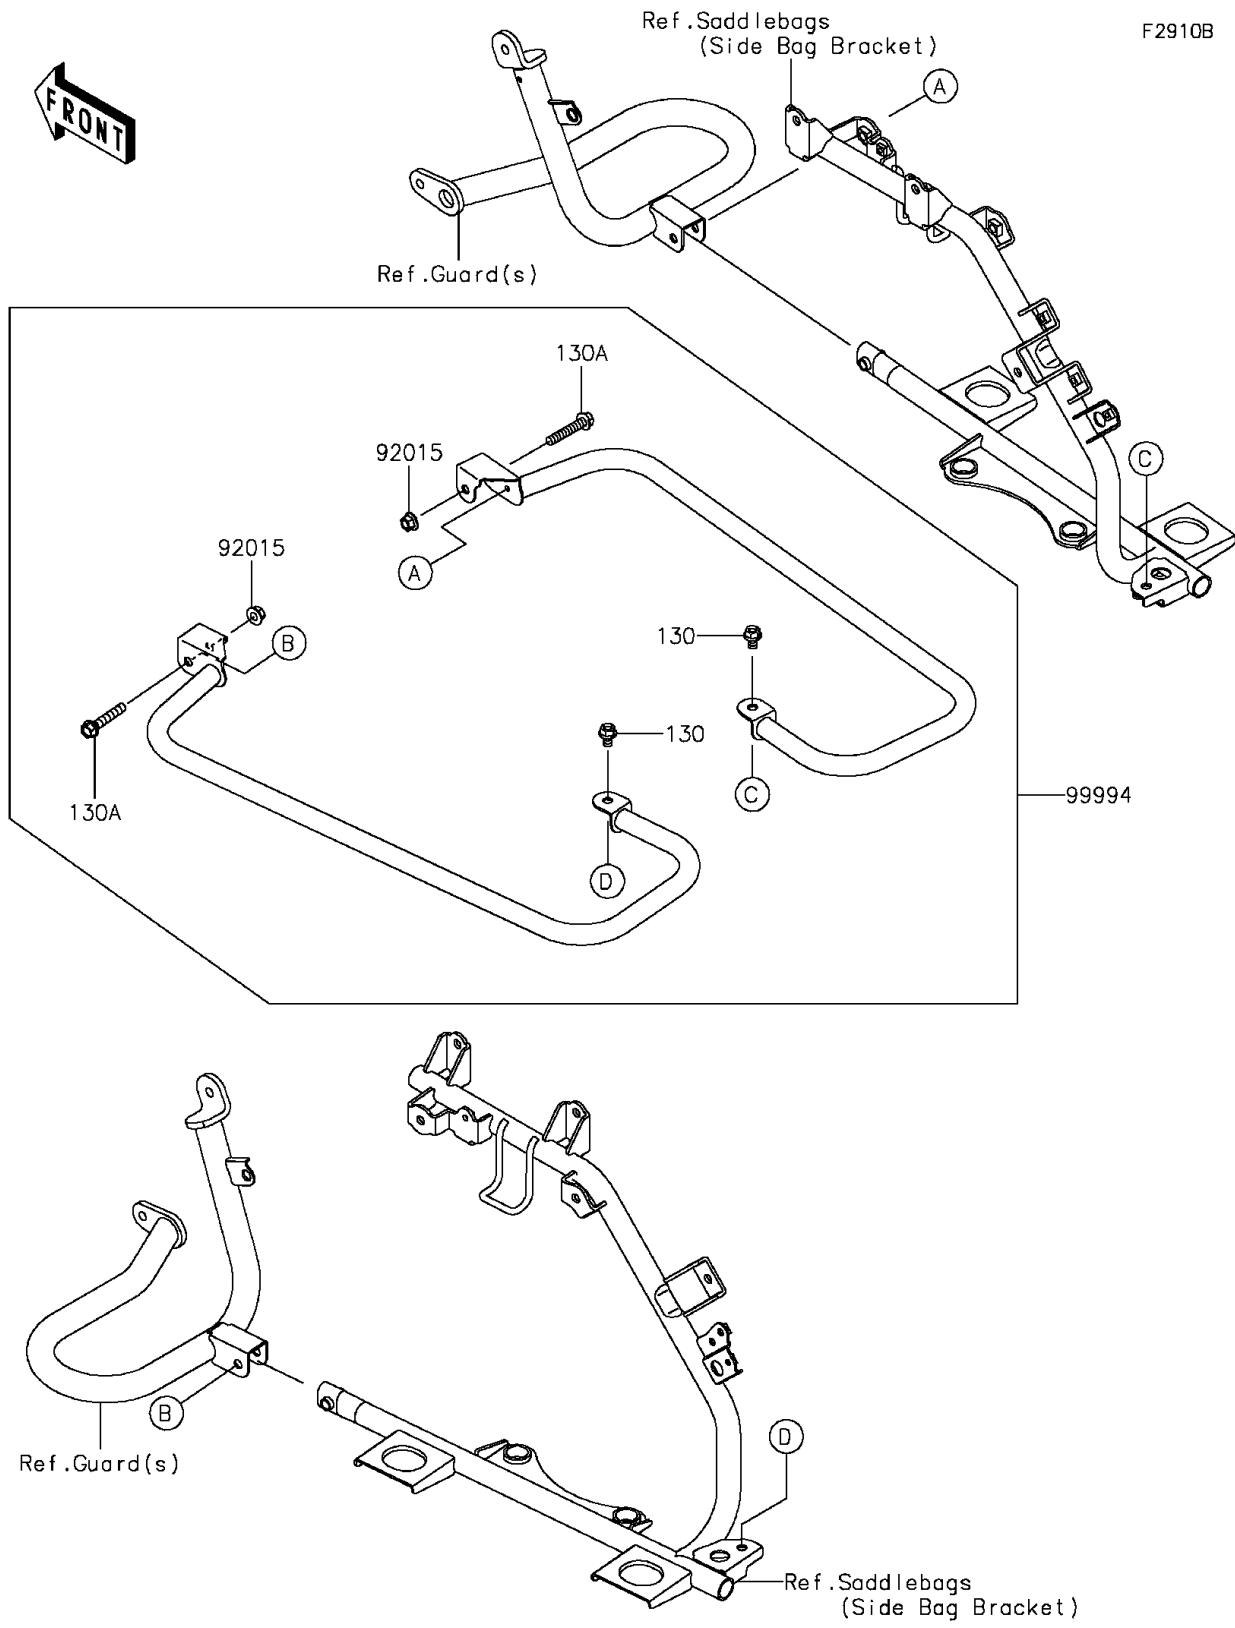

2015 VULCAN® 1700 VAQUERO® ABS PARTS DIAGRAM

Accessory(Saddlebag Rails)

F2910B

2015 VULCAN® 1700 VAQUERO® ABS PARTS LIST

Accessory(Saddlebag Rails)

ITEM NAME	PART NUMBER	QUANTITY
-----------	-------------	----------