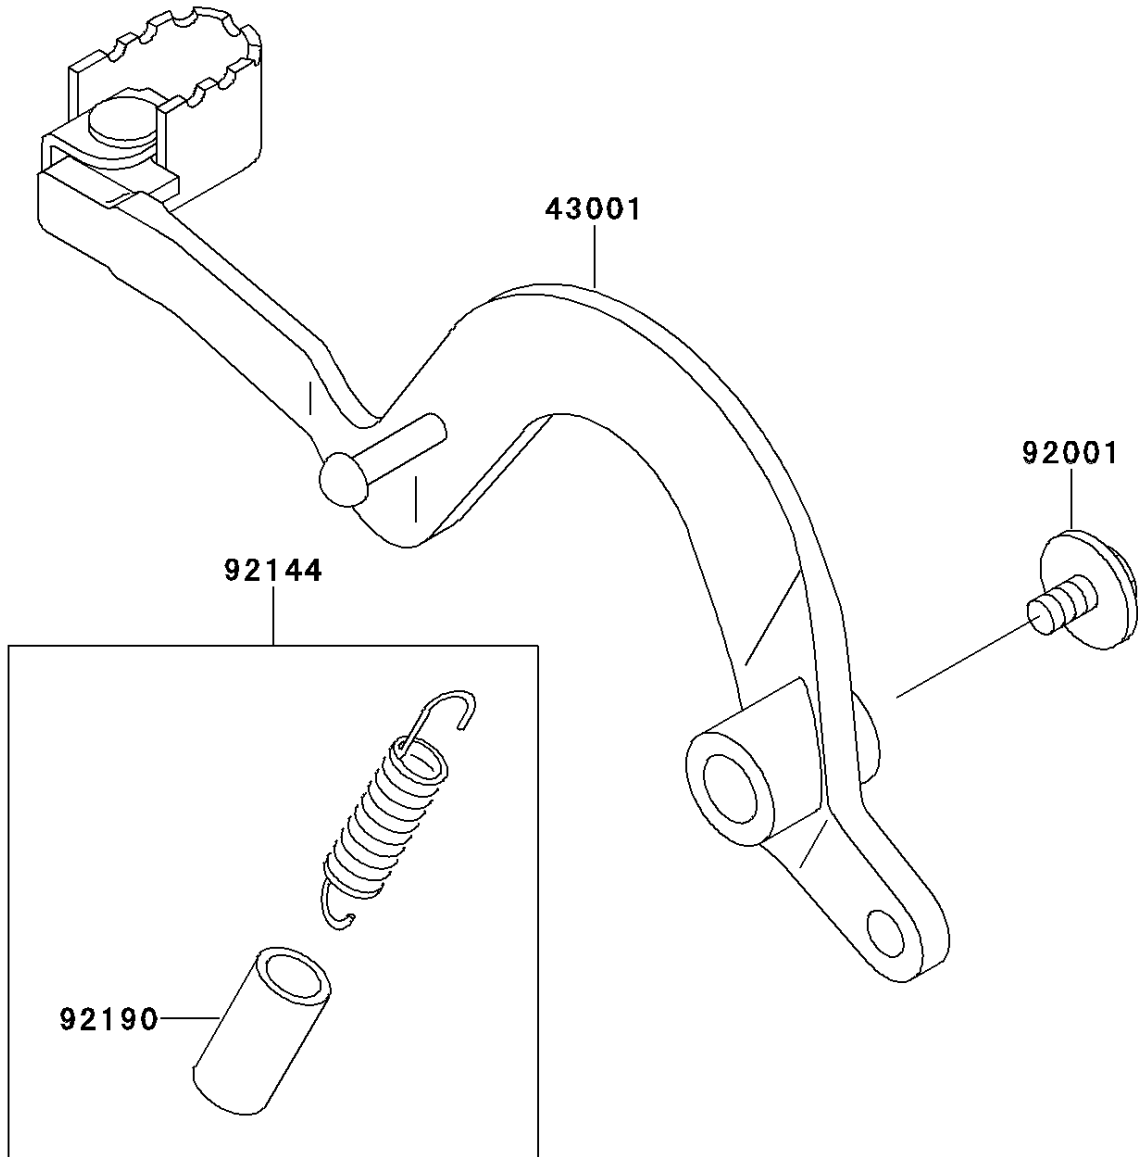

1997 KDX220R PARTS DIAGRAM

Brake Pedal

F2260

1997 KDX220R PARTS LIST

Brake Pedal

ITEM NAME	PART NUMBER	QUANTITY
LEVER-BRAKE,PEDAL (Ref # 43001)	43001-1343	1
BOLT,FLANGED,6X10 (Ref # 92001)	92001-1034	1
SPRING,BRAKE PEDAL RETURN (Ref # 92144)	92144-1752	1
TUBE,13X16X25 (Ref # 92190)	92190-1488	1