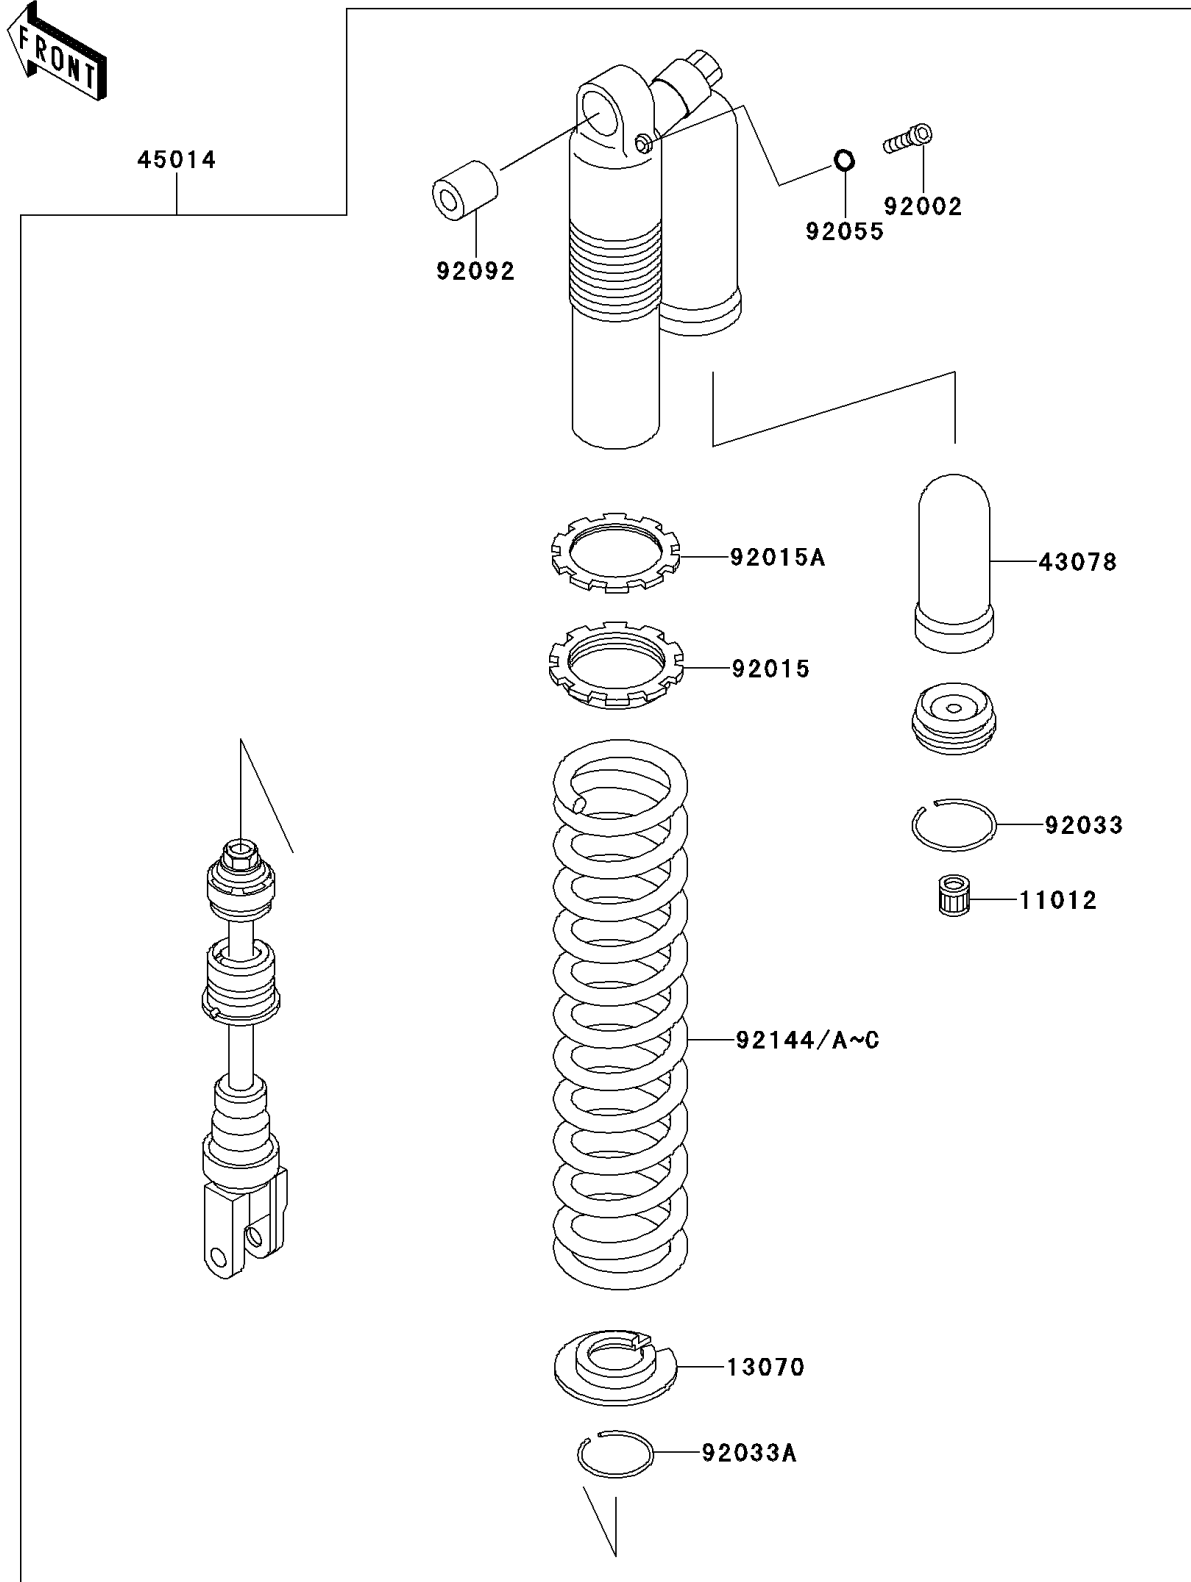

1997 KDX220R PARTS DIAGRAM

Shock Absorber(s)

F2280

1997 KDX220R PARTS LIST

Shock Absorber(s)

ITEM NAME	PART NUMBER	QUANTITY
CAP,VALVE AIR (Ref # 11012)	11012-1391	1
GUIDE,SPRING (Ref # 13070)	13070-1165	1
RESERVOIR,SHOCKABSORBER (Ref # 43078)	43078-1094	1
SHOCKABSORBER,BLUE NO.1 (Ref # 45014)	45014-1596-W1	1
BOLT,DRAIN (Ref # 92002)	92002-1955	1
NUT,SPRING ADJUST (Ref # 92015)	92015-1703	1
NUT,SPRING ADJUST LOCK (Ref # 92015A)	92015-1704	1
RING-SNAP (Ref # 92033)	92033-1209	1
RING-SNAP,SHOCKABSORBER (Ref # 92033A)	92033-1228	1
RING-O (Ref # 92055)	92055-1383	1
BUSHING-RUBBER,SHOCKABSORBER (Ref # 92092)	92092-1062	1
SPRING,SHOCKABSORBER,K=5.0,BLU (Ref # 92144)	92144-1830-W1	1
SPRING,SHOCKABSORBER,K=4.8,BLU (Ref # 92144A)	92144-1837-W1	1
SPRING,SHOCKABSORBER,K=5.2,BLU (Ref # 92144B)	92144-1838-W1	1
SPRING,SHOCKABSORBER,K=5.4,BLU (Ref # 92144C)	92144-1839-W1	1