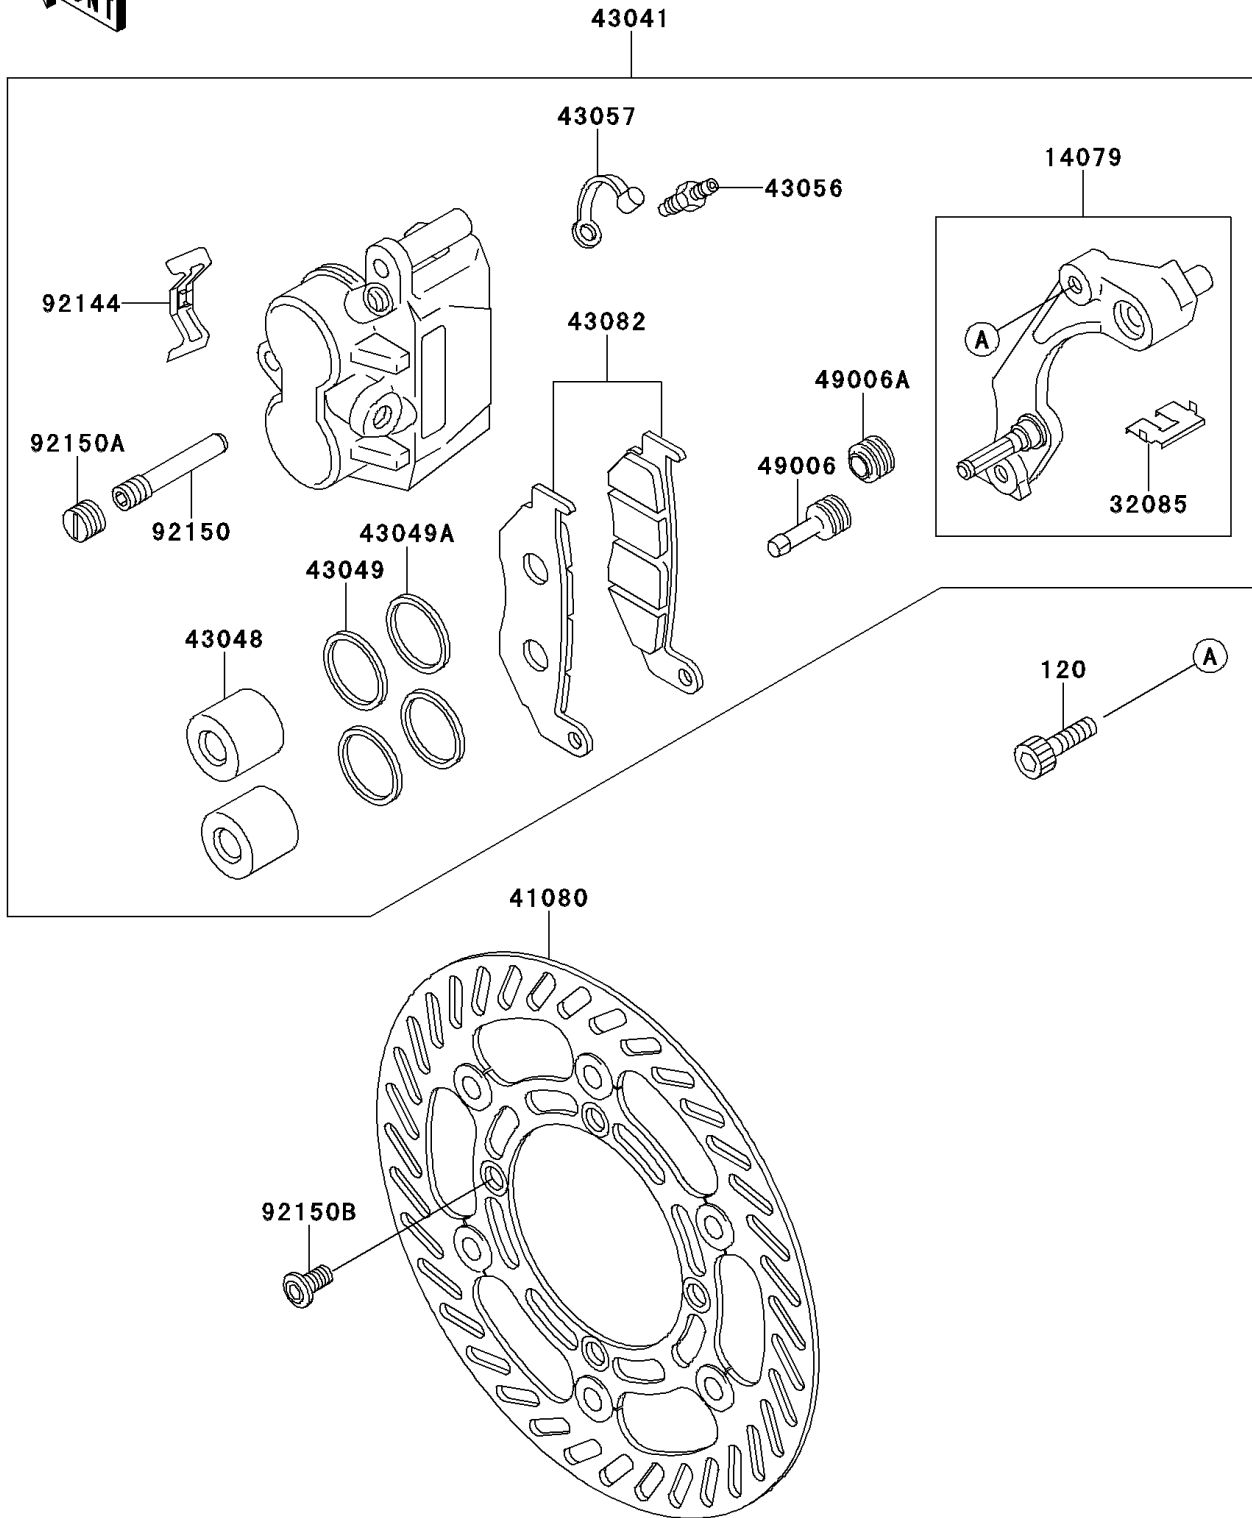

# 1997 KDX220R PARTS DIAGRAM

Front Brake

F2292

# 1997 KDX220R PARTS LIST

## Front Brake

ITEM NAME	PART NUMBER	QUANTITY
BOLT-SOCKET,8X40 (Ref # 120)	120P0840	2
HOLDER-ASSY,FRONT CALIPER (Ref # 14079)	14079-1097	1
STOPPER,PAD (Ref # 32085)	32085-1361	1
DISC,FR (Ref # 41080)	41080-1377	1
CALIPER-ASSY,FR,LH (Ref # 43041)	43041-1576	1
PISTON-CALIPER (Ref # 43048)	43048-1064	2
PACKING,PISTON SEAL (Ref # 43049)	43049-1060	2
PACKING,PISTON SEAL (Ref # 43049A)	43049-1061	2
BREATHER-BRAKE (Ref # 43056)	43056-1055	1
CAP-BREATHER (Ref # 43057)	43057-1001	1
PAD-ASSY-BRAKE (Ref # 43082)	43082-1172	1
BOOT,CALIPER (Ref # 49006)	49006-1088	1
BOOT,CALIPER (Ref # 49006A)	49006-1242	1
SPRING,PAD (Ref # 92144)	92144-1721	1
BOLT,HANGER (Ref # 92150)	92150-1691	1
BOLT,PLUG (Ref # 92150A)	92150-1692	1
BOLT,DISC PLATE,8X15 (Ref # 92150B)	92150-1811	4