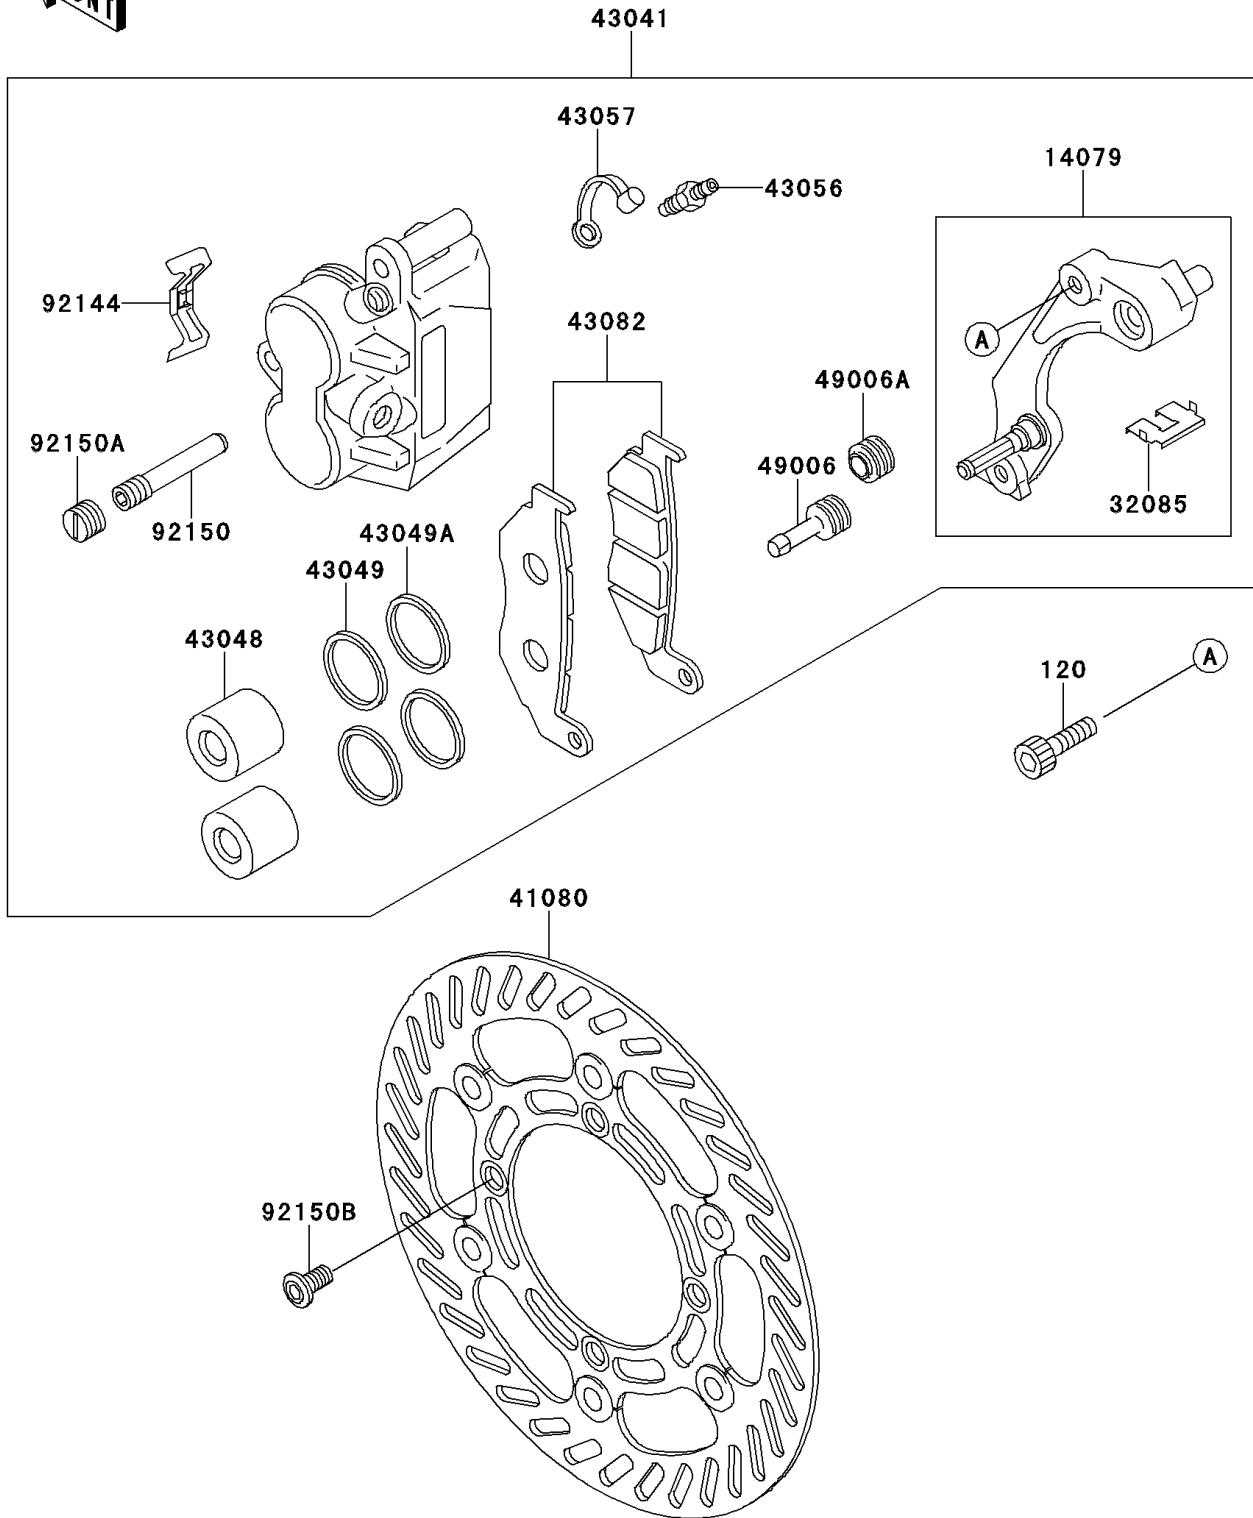

1997 KDX220R PARTS DIAGRAM

Front Brake

F2292

1997 KDX220R PARTS LIST

Front Brake

ITEM NAME	PART NUMBER	QUANTITY
BOLT-SOCKET,8X40 (Ref # 120)	120P0840	2
HOLDER-ASSY,FRONT CALIPER (Ref # 14079)	14079-1097	1
STOPPER,PAD (Ref # 32085)	32085-1361	1
DISC,FR (Ref # 41080)	41080-1377	1
CALIPER-ASSY,FR,LH (Ref # 43041)	43041-1576	1
PISTON-CALIPER (Ref # 43048)	43048-1064	2
PACKING,PISTON SEAL (Ref # 43049)	43049-1060	2
PACKING,PISTON SEAL (Ref # 43049A)	43049-1061	2
BREATHER-BRAKE (Ref # 43056)	43056-1055	1
CAP-BREATHER (Ref # 43057)	43057-1001	1
PAD-ASSY-BRAKE (Ref # 43082)	43082-1172	1
BOOT,CALIPER (Ref # 49006)	49006-1088	1
BOOT,CALIPER (Ref # 49006A)	49006-1242	1
SPRING,PAD (Ref # 92144)	92144-1721	1
BOLT,HANGER (Ref # 92150)	92150-1691	1
BOLT,PLUG (Ref # 92150A)	92150-1692	1
BOLT,DISC PLATE,8X15 (Ref # 92150B)	92150-1811	4