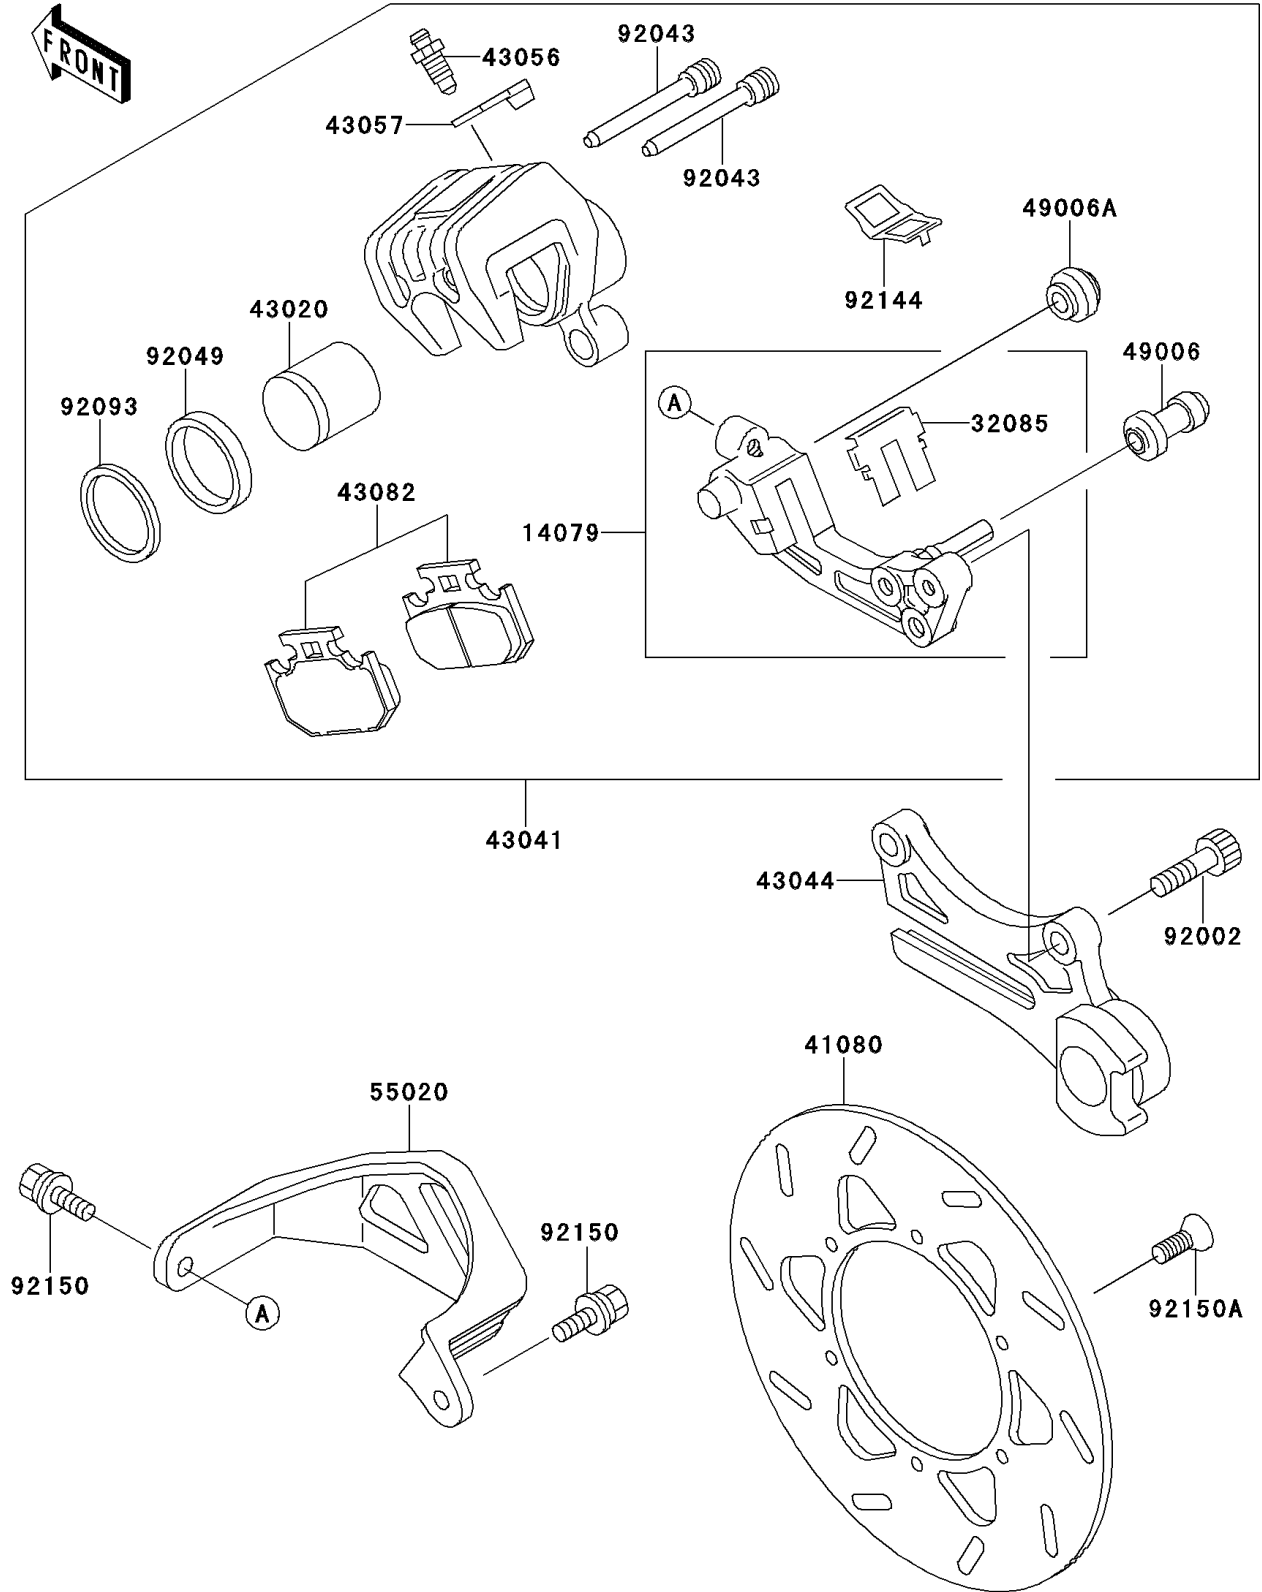

1997 KDX220R PARTS DIAGRAM

Rear Brake

F2294

1997 KDX220R PARTS LIST

Rear Brake

ITEM NAME	PART NUMBER	QUANTITY
HOLDER-ASSY,REAR CALIPER (Ref # 14079)	14079-1070	1
STOPPER,PAD (Ref # 32085)	32085-1315	1
DISC,RR (Ref # 41080)	41080-1384	1
PISTON-COMP-BRAKE (Ref # 43020)	43020-1099	1
CALIPER-ASSY,RR (Ref # 43041)	43041-1448	1
HOLDER-COMP-CALIPER (Ref # 43044)	43044-1114	1
BREATHER-BRAKE (Ref # 43056)	43056-1055	1
CAP-BREATHER (Ref # 43057)	43057-1001	1
PAD-ASSY-BRAKE (Ref # 43082)	43082-1131	1
BOOT,CALIPER (Ref # 49006)	49006-1088	1
BOOT,CALIPER (Ref # 49006A)	49006-1242	1
GUARD,RR CALIPER,P.WHITE (Ref # 55020)	55020-1488-6F	1
BOLT,SOCKET,8X25 (Ref # 92002)	92002-1442	2
PIN,HANGER (Ref # 92043)	92043-1416	2
SEAL-OIL,PISTON (Ref # 92049)	92049-1331	1
SEAL,PISTON (Ref # 92093)	92093-1272	1
SPRING,PAD (Ref # 92144)	92144-1364	1
BOLT,FLANGED,6X16 (Ref # 92150)	92150-1506	2
BOLT,DISC PLATE,8X15 (Ref # 92150A)	92150-1811	6